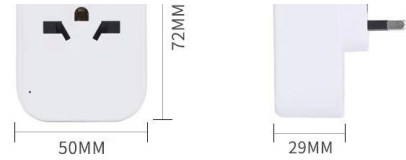

WARM TIPS: DUE TO MANUAL MEASUREMENT, THE SIZE MAY HAVE AN ERROR OF 0.1-0.5MM, PLEASE REFER TO THE ACTUAL PRODUCT.

Different Choice , Same Perfection

Different Versions Can Be Selected According to Own Needs

Product Parameters

Product Brand :	Product Model:
WORLDPLUG	830DQ-UK
Product Name:	Product Input:
UK TRAVEL ADAPTER	100-250V~ 10A MAX
Product Material :	Product Power:
fire retardant PC	2500W MAX
Conductor Material:	USB INPUT:
Phosphor Bronze	100-250V~, 50-60Hz,0.5A
USB-A OUTPUT:	USB-C OUTPUT:
5V==2.4A, 9V==2A, 12V==1.5A	5V==3A, 9V==2A, 12V==1.5A

QC 3.0+PD 3.0

Device compatible with extensive, notebook/tablet/phone all can use

Travel with full power at any time

no matter how many devices can be charged at the same time .once can charged 3 devices