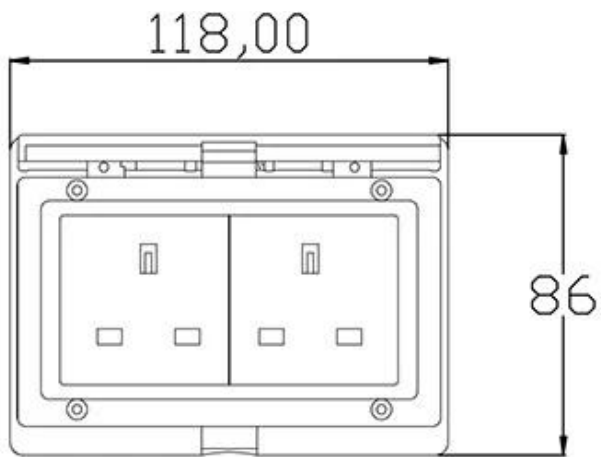

Haben Sie ein spezielles Zertifizierungssystem, den Anwendungsbereich: Bad im Freien und so weiter

Material: Taktik, Weiß
Eingangsschutz: IP55
Größe: 118 * 86 mm
Geeignet für zwei britische Steckdosen

How to Install