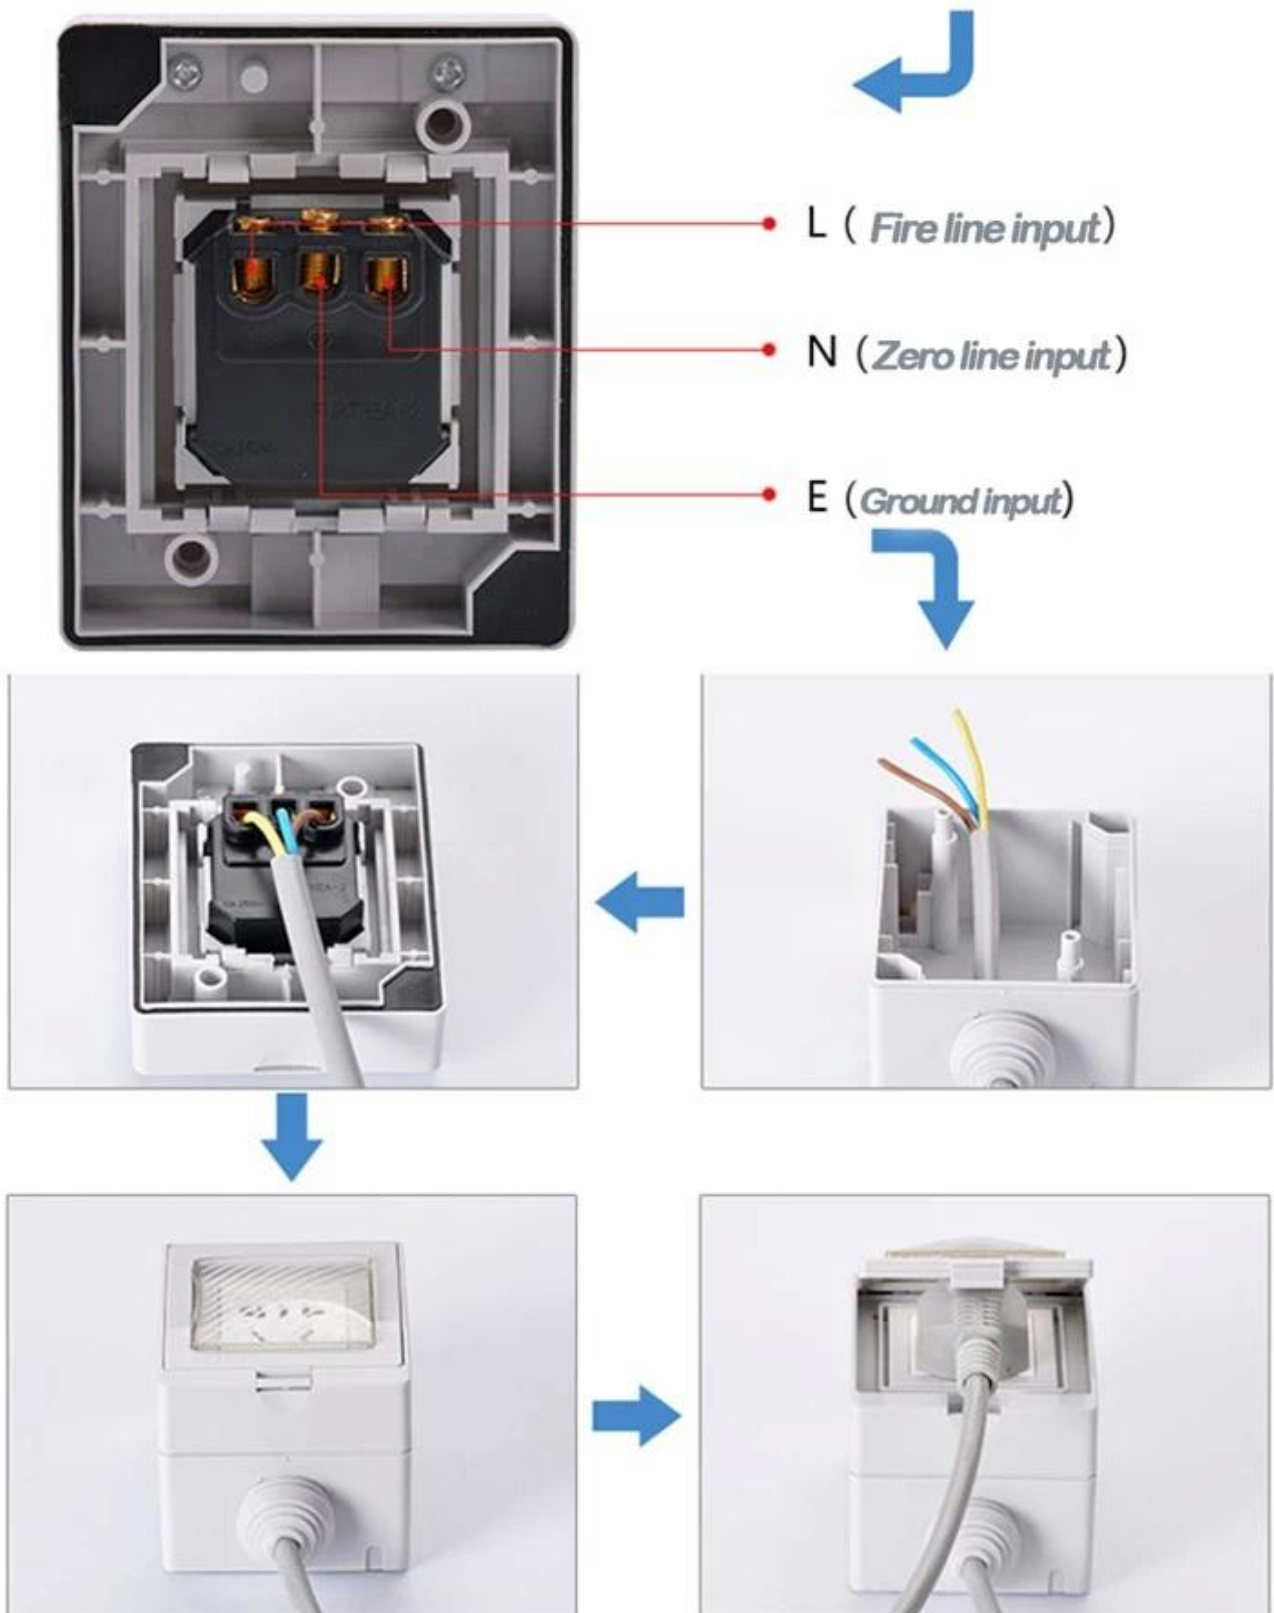

16⁺ YEARS
@DMS/OEM EXPERIENCE

Multifunctional power socket with waterproof box

 Waterproof IP55  Dustproof  Protection  Safety

- ✓ Durable, long life with high quality PC and bronze material
- ✓ Box and power socket can be sold separately or together.
- ✓ Install simple, convenience, elegant
- ✓ Protect personal safety
- ✓ French, German, UK, US, Universal type etc. more power socket available

[View more](#)

Zwei britische Steckdosen Oberflächenmontierte wasserdichte Steckdose Außen wasserdichte IP55-Industriesteckdose

Geeignet für Badezimmer, Außenbereich, Terrasse, Haus, Autowaschanlage, Ladestationen im Freien, Villen und andere Orte

Haben Sie ein spezielles Zertifizierungssystem, den Anwendungsbereich: Bad im Freien und so weiter

Material: Taktik, Weiß
Eingangsschutz: IP55
Größe: 118 * 86 mm
Geeignet für zwei britische Steckdosen

How to Install