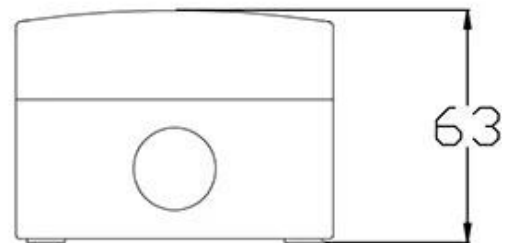

Haben Sie ein spezielles Zertifizierungssystem, den Anwendungsbereich: Bad im Freien und so weiter

Material: Taktik, Weiß
Eingangsschutz: IP55
Größe: 118 * 86 mm
Geeignet für zwei britische Steckdosen

How to Install