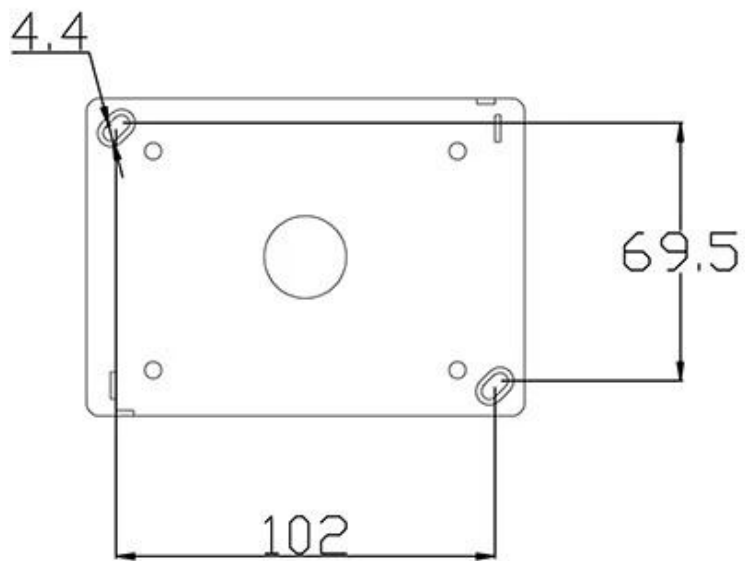

Haben Sie ein spezielles Zertifizierungssystem, den Anwendungsbereich: Bad im Freien und so weiter

Material: Taktik, Weiß
Eingangsschutz: IP55
Größe: 118 * 86 mm
Geeignet für zwei britische Steckdosen

How to Install