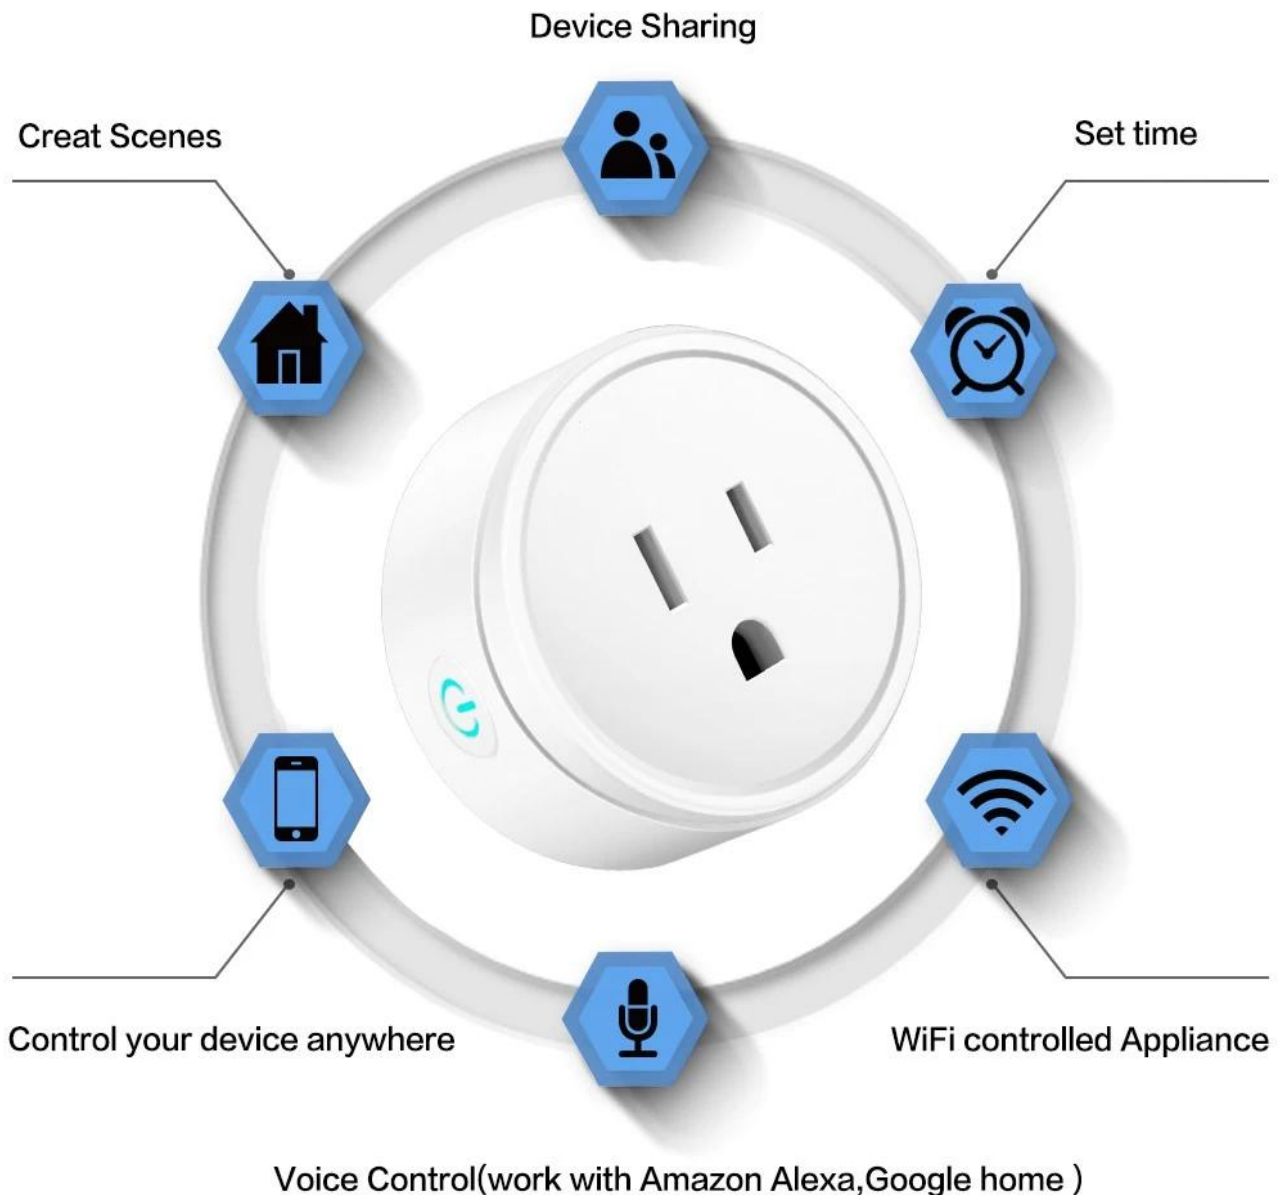

TIMING FUNCTION

Whenever and wherever you are in the world by mobile phone with an internet connection (WIFI/3G/4G)

Beschreibung:

- * Unterstützt die Echo-Steuerung
- * WiFi Verbindung
- * Einfach zu bedienen, stecken Sie es einfach in Ihre Steckdose
- * Fernbedienung Ihrer Geräte
- * Einfach zu installieren
- * Timing-Funktion

100% nagelneu und hohe Qualität

Remote ON / OFF - Schalten Sie elektrische Geräte von überall aus ein / aus

App-Support - Kostenlose iOS und Android Mobile App eWeLink

Synchronisierungsstatus - Echtzeit-Gerätestatus, der der App zur Verfügung gestellt wird

Szene - Schalten Sie eine Gerätegruppe mit einem Tastendruck ein / aus

Intelligente Szene - Ausgelöst durch Temperatur, Luftfeuchtigkeit oder andere Umgebungsbedingungen

Sprachsteuerung - Funktioniert perfekt mit Amazon Alexa, Google Assistant

Tragbar und langlebig, leicht zu transportieren, leicht

Remote Control

Control your household appliances anywhere anytime

Spezifikationen:

Eingangsspannung: AC 100-240V

Ausgangsstrom: 10A

Standby-Leistung: 0,4 / Stunde