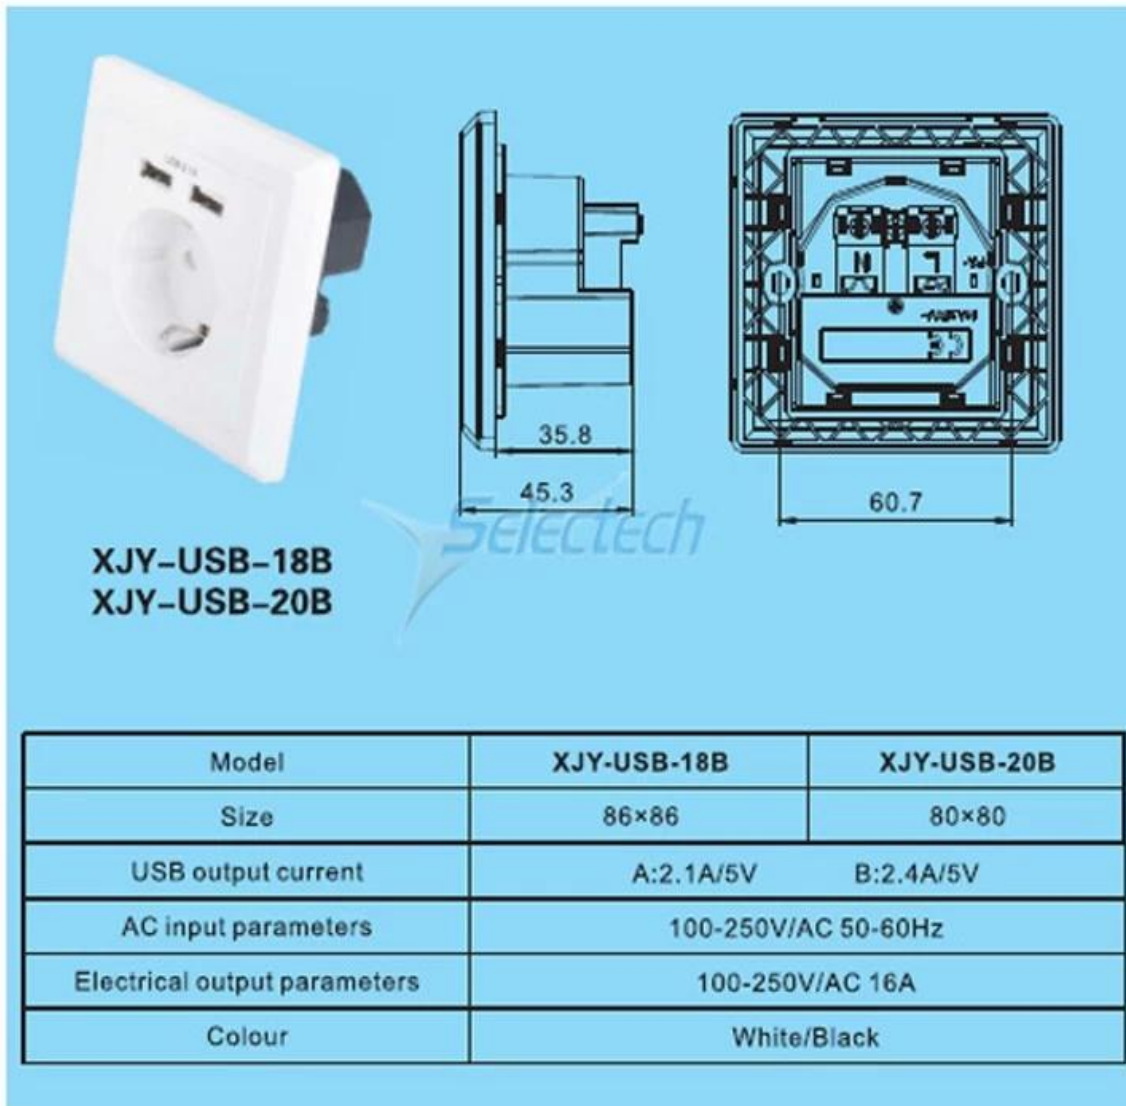

## USB-20 / 20B EU-Schukosteckdose Typ 80 \* 80 deutscher Typ Wandplatte Dual-Anschlüsse

### **Produktmerkmale:**

1. Shell ist aus hochwertigem feuerfestem Material, verbessern die Flammwidrigkeit
2. Aus Phosphorbronze, hohe Festigkeit mit guter elektrischer Leitfähigkeit, nicht leicht verformbar
3. Laden Sie schnell 2.1A USB Power Ports auf
4. Kompatibilität: iPod, iPhone, iPad, Tablets, Mobiltelefone, Smartphones usw.

### Specs & Beschreibung:

- 1 \* Deutsche Steckdose
- AC Eingangparameter: 100-250V AC 50-60Hz
- Elektrische Ausgangparameter: 100-250V AC 16A
- USB-Ausgang: DC 5V 2.1A
- Single USB: USB-20: 80 \* 80mm; Dual USB:USB-20B: 80 \* 80mm
- Farbe: Weiß / Schwarz

### Produktverpackung:

- \* 1 Stück / PE-Beutel
- \* 500 Stück / Karton: 38 \* 38 \* 32 cm

1

86×86  
80×80

2

86×86  
80×80

3

86×86  
80×80