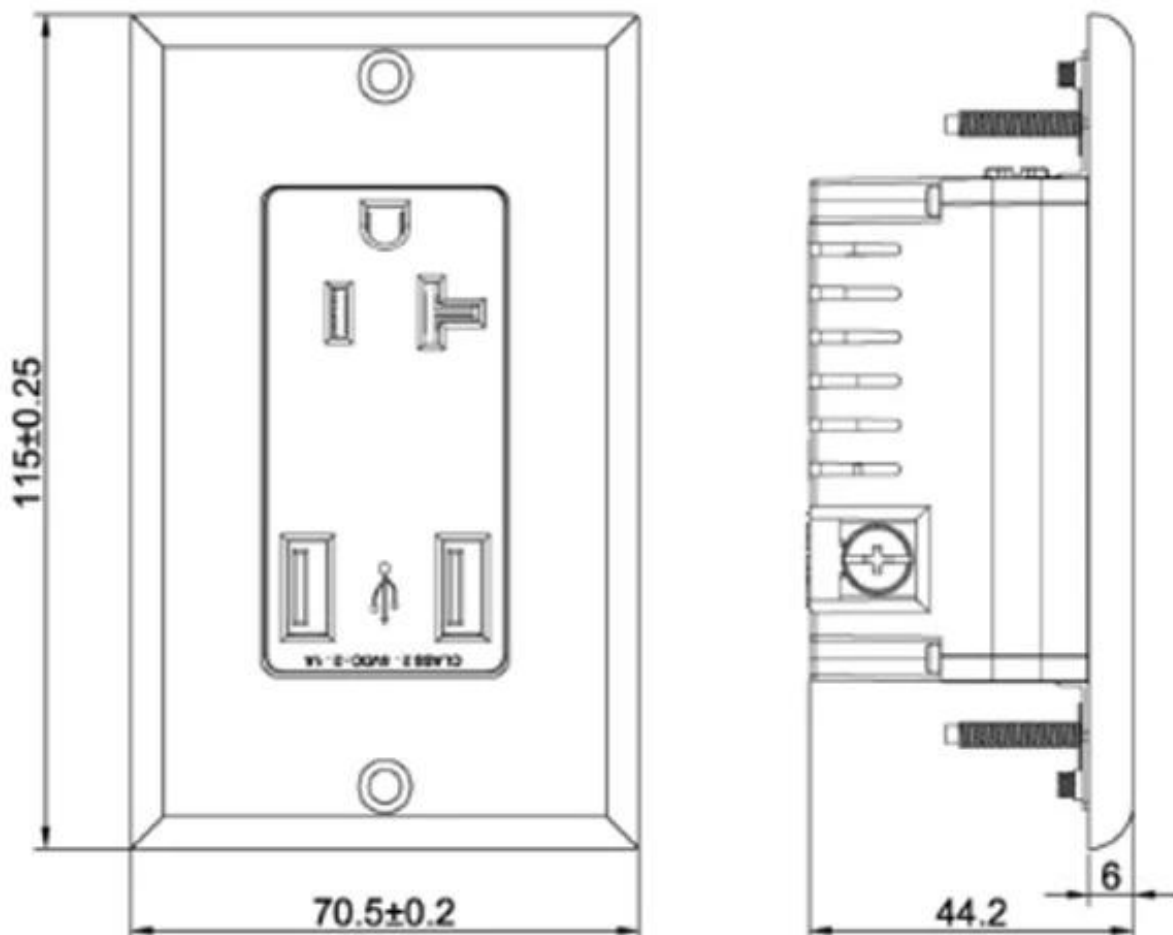

Los mejores enchufes de pared con puertos de carga USB, cargador de pared USB inteligente proveedor

características:

Paquete de 2 salidas para cargador USB, Quick Charge 2.0 Salida para cargador USB, carga más rápida para dispositivos compatibles. Dos puertos USB de carga rápida 2.0, carga a toda velocidad a dos dispositivos al mismo tiempo. Reduce el tiempo de carga para teléfonos inteligentes, tabletas y dispositivos. Ambos puertos USB son inteligentes para "leer" el tipo de fuente de alimentación de los dispositivos y la máxima eficiencia de carga. Carga segura, salida de 15 A, 3 cubiertas tipo Face de Estados Unidos.

Presupuesto:

- Tipo: Toma de pared
- Conexión a tierra: Conexión a tierra estándar
- Tensión nominal: 125V
- Corriente nominal: 15A
- Aplicación: Residencial / Propósito General
- Material principal: Material de PC de alta calidad.
- Material interior: bronce fosforado de estaño.
- Características eléctricas: AC125V / 15A
- Salida USB: DC 5.0V / 2100mA
- Color blanco
- Insertar y dibujar frecuencia: & gt; 10000 veces
- Socket estándar: socket multifunción
- Certificado: CE, ROHS, TUV
- Resistencia a la presión: entre la salida de entrada 3KV / AC
- Resistencia de aislamiento: Entrada y salida 500VDC / 100MΩ
- Color blanco
- Tamaño del producto: 115 x 70 mm.
- Insertar y dibujar frecuencia & gt; 10000 veces
- Temperatura, humedad: -10 °C ~ + 40; 20% ~ 90%
- Temperatura de almacenamiento, humedad: -20 °C ~ + 85; 10% ~ 95% de HR