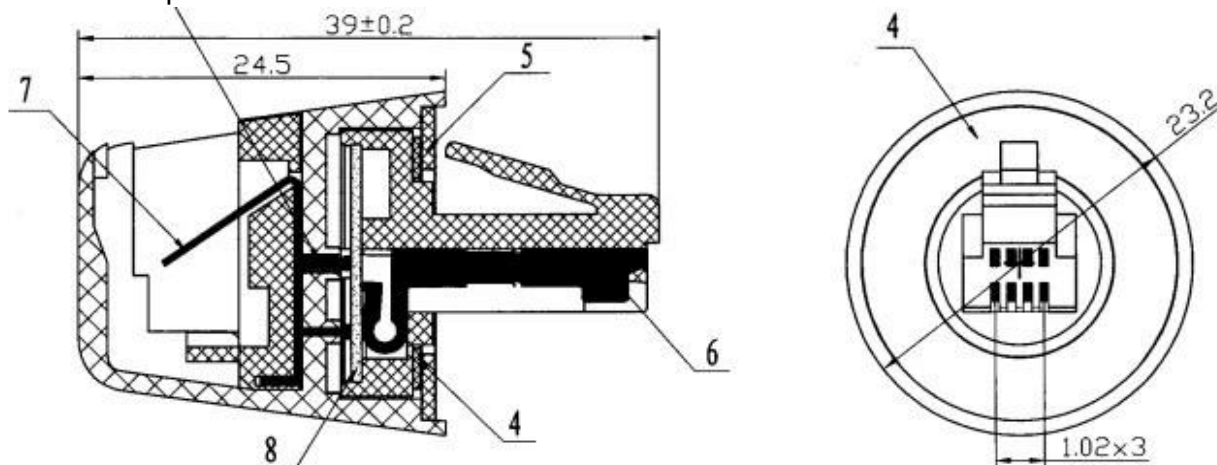

## Características del producto:

- \* Diseño lindo en forma de tapa,
- \* Termina cables de teléfono retorcidos y enredados.
- \* Gira automáticamente con el teléfono.
- \* Se instala fácilmente.
- \* Mejora la eficiencia de trabajo
- \* Varios colores disponibles
- \* Nuevo diseño con la impresión del logotipo del cliente.
- \* RoHS completado

## Especificaciones y & Descripción:

- \* Tipo: RJ11 4p4c,
- \* Chapado en oro: Fu "/ 3u" / 15u" / 30u" / 50u "
- \* Varios colores disponibles
- \* Nuevo diseño con la impresión del logotipo del cliente.
- \* RoHS completado

## Empaquetado del producto:

- \* Bolso 1pcs / PE
- \* 100 unids / caja
- \* 1000pcs / 1000pcs / carton;
- \* Tamaño del cartón: 38x28x38cm;
- \* N.W: 7.5KGs

\* G.W: 9.5KGs

**Guía de pedidos:**