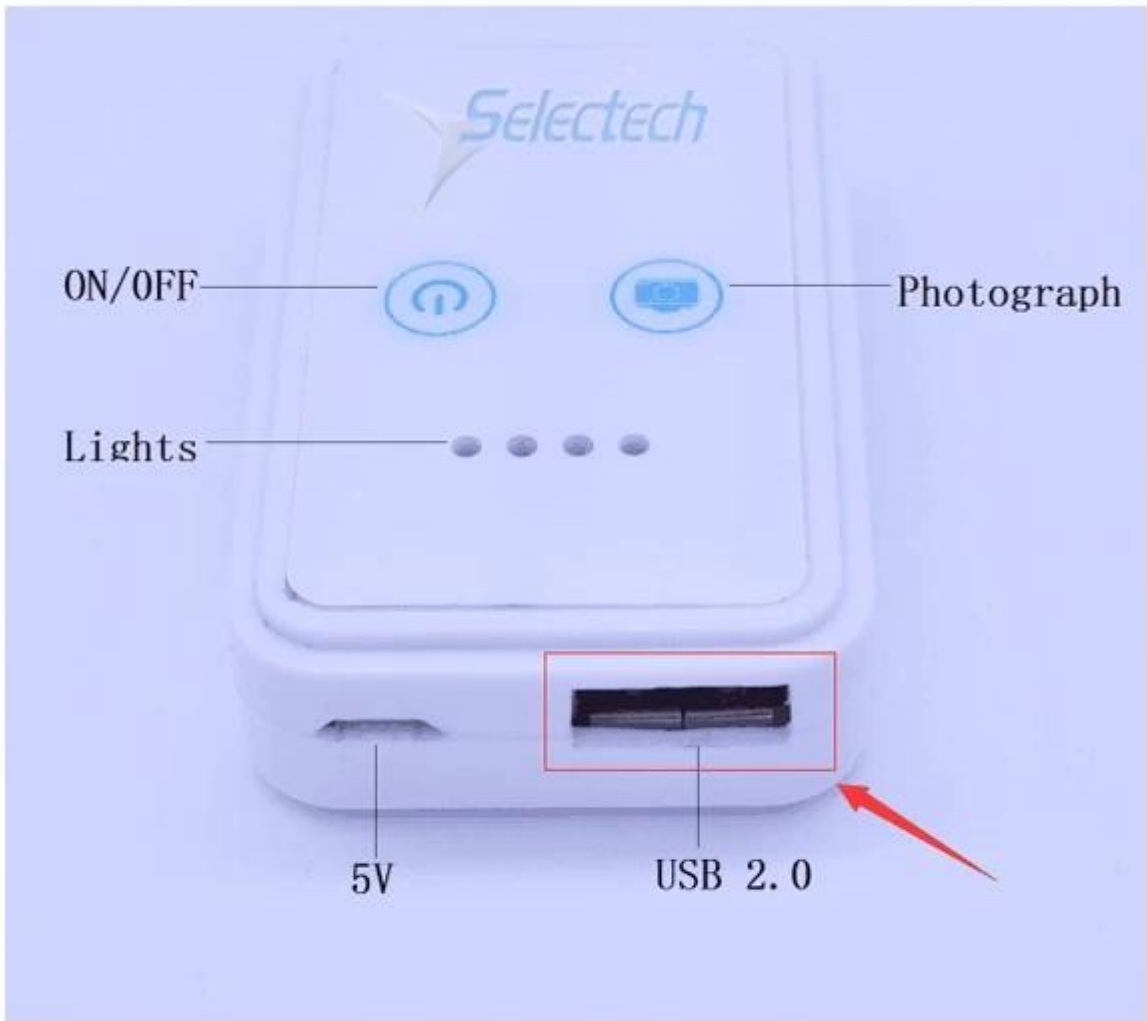

Parámetro técnico:

Descripción del Proyecto

WIFI distancia: 30 metros

Tamaño del artículo: 63.7 * 40 * 16.7mm

Potencia: 5V

Conector: USB 2.0

Cámara: 2000,000pixels

Resolución: 640 * 480 1280 * 720 (1600 * 1200only en la PC)

A. Después de la caja de WIFI conectada a la cámara, la caja de WIFI incorporó la fuente de alimentación de la batería 850MAH 5V.

B. Descargue la APP del sistema de telefonía móvil correspondiente, APP de Android o APP de Apple.

Product Pictures:

Wireless endoscope

<http://www.selectechcn.com>

<http://www.selectech.cn>

<http://www.selectechcn.com>

<http://www.selectechcn.com>

<http://www.selectechcn.com>

Product Packaging:

- 1 * mini endoscopio del USB
- 1 * Caja Wifi
- 1 * Imán
- 1 * Espejo
- 1 * Conjunto fijo
- 1 * Gancho pequeño
- 1 * CD
- 1 * Manual