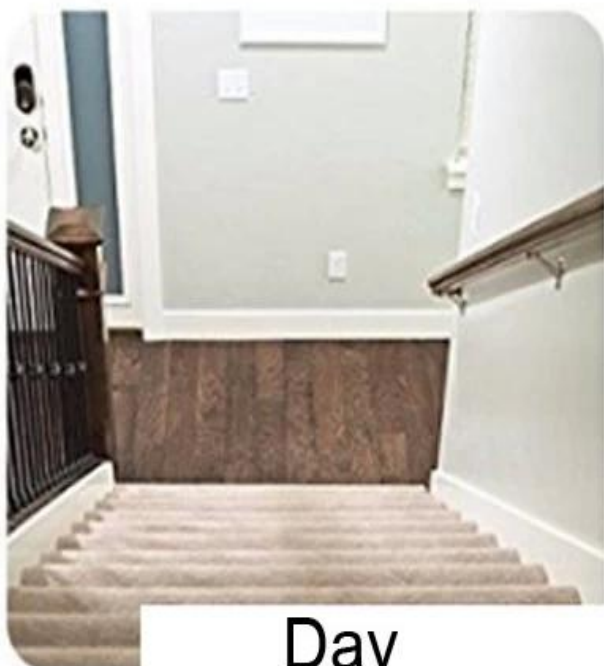

Se enciende / apaga automáticamente con un sensor de luz y mantiene las tomas libres para su uso.

¡Perfecto para baños, pasillos, cocinas, escaleras y más!

Day