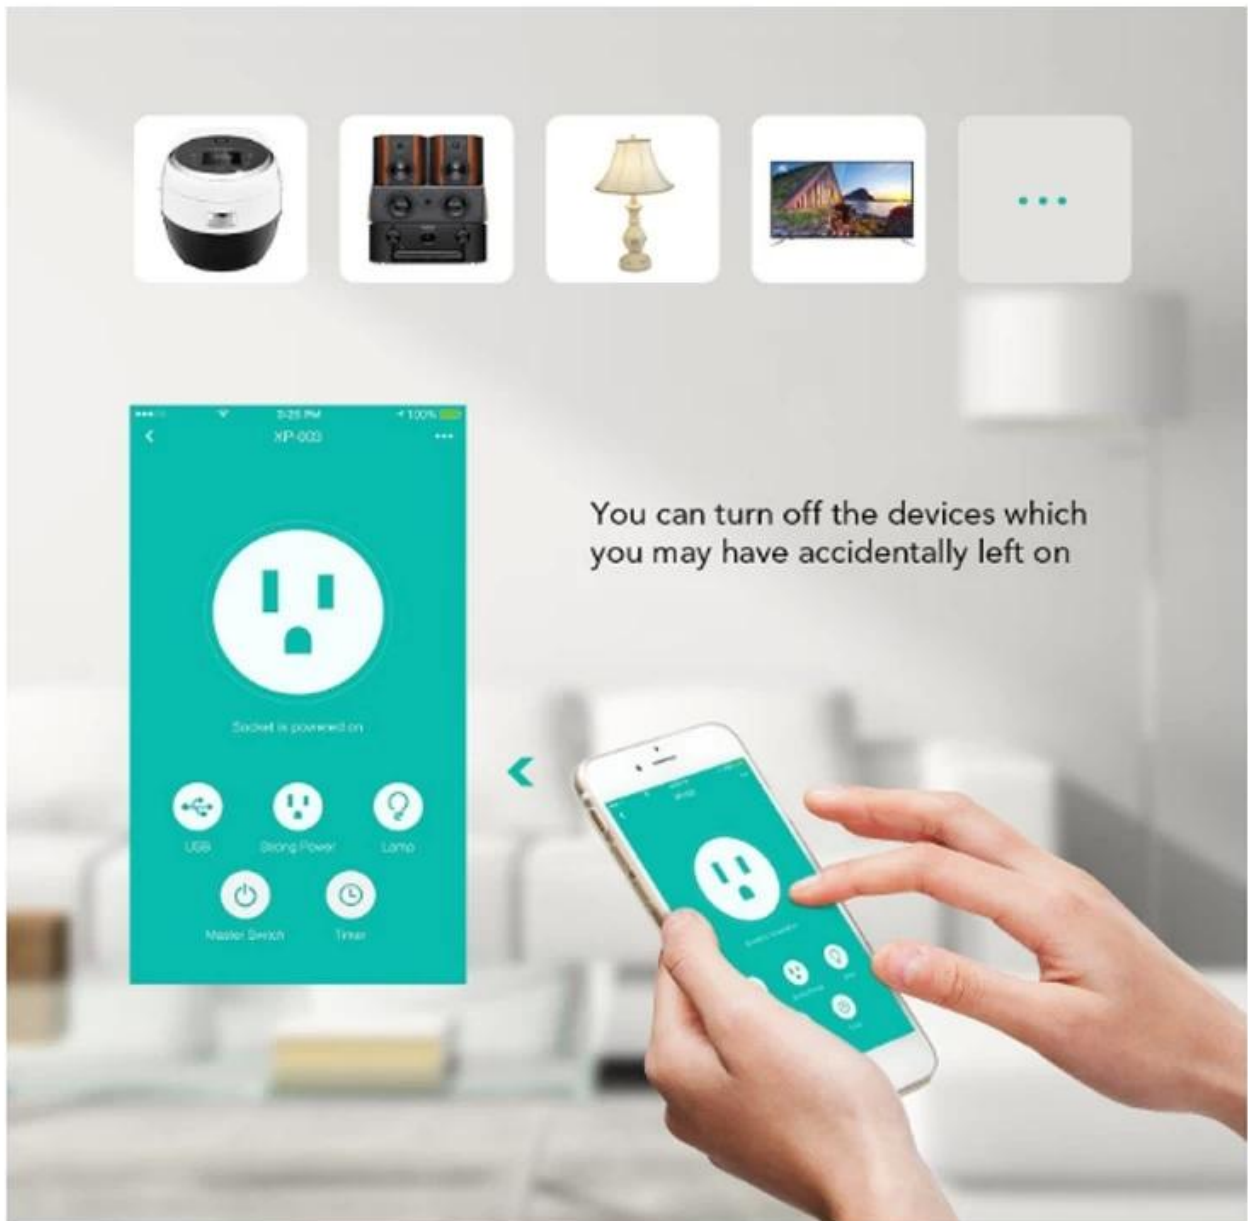

American amazon alexa control remoto doble cargador USB inteligente hogar wifi enchufe inteligente placa de pared usb enchufe de pared

Tomacorrientes de pared AC / USB: soluciones prácticas y eficientes en la pared para alimentar y recargar dispositivos USB.

Diseñado para circuitos estándar 15A / 20A en hogares y otros espacios de vivienda.

### **Diseño inteligente**

Los cargadores USB duales de enchufe de pared utilizan tecnología avanzada para proporcionar la carga más eficiente para cada dispositivo.

El puerto USB está controlado por un chip inteligente que reconoce los requisitos de carga de cada dispositivo único y optimiza la corriente para reducir el tiempo de carga.

Esto permite a los usuarios dedicar menos tiempo a la espera de que el dispositivo se cargue y disfrutar de más tiempo. El puerto USB es del tipo A 2.0, con una potencia combinada de 4.8 amperios.

El zócalo dúplex del cargador USB tiene dos puertos de alta potencia y es ideal para cargar tabletas y otros dispositivos portátiles de alto rendimiento.