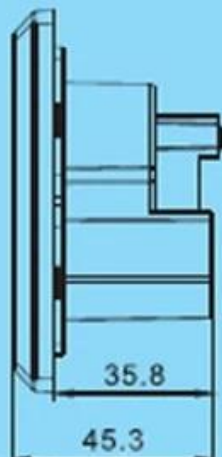

**XJY-USB-18**  
**XJY-USB-20**

Model	XJY-USB-18	XJY-USB-20
Size	86×86	80×80
USB output current	A:2.1A/5V	B:2.4A/5V
AC input parameters	100-250V/AC 50-60Hz	
Electrical output parameters	100-250V/AC 16A	
Colour	White/Black	