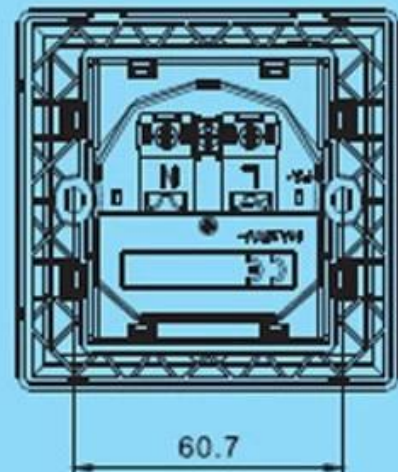

## Especificación:

M  
a  
t  
e  
r  
i  
M  
h  
d  
e  
P  
C  
d  
e  
P  
r  
t  
a  
c  
à  
p  
h  
d  
a  
d  
e  
L  
G

REP  
V  
A  
S  
B  
A  
B  
l  
a  
n  
o  
b  
n  
e  
g  
r  
o  
T  
a  
n  
n  
a  
b  
o  
m  
b  
o  
m  
m  
a  
a  
m  
m  
o

**XJY-USB-18**  
**XJY-USB-20**

Model	XJY-USB-18	XJY-USB-20
Size	86×86	80×80
USB output current	A:2.1A/5V	B:2.4A/5V
AC input parameters	100-250V/AC 50-60Hz	
Electrical output parameters	100-250V/AC 16A	
Colour	White/Black	