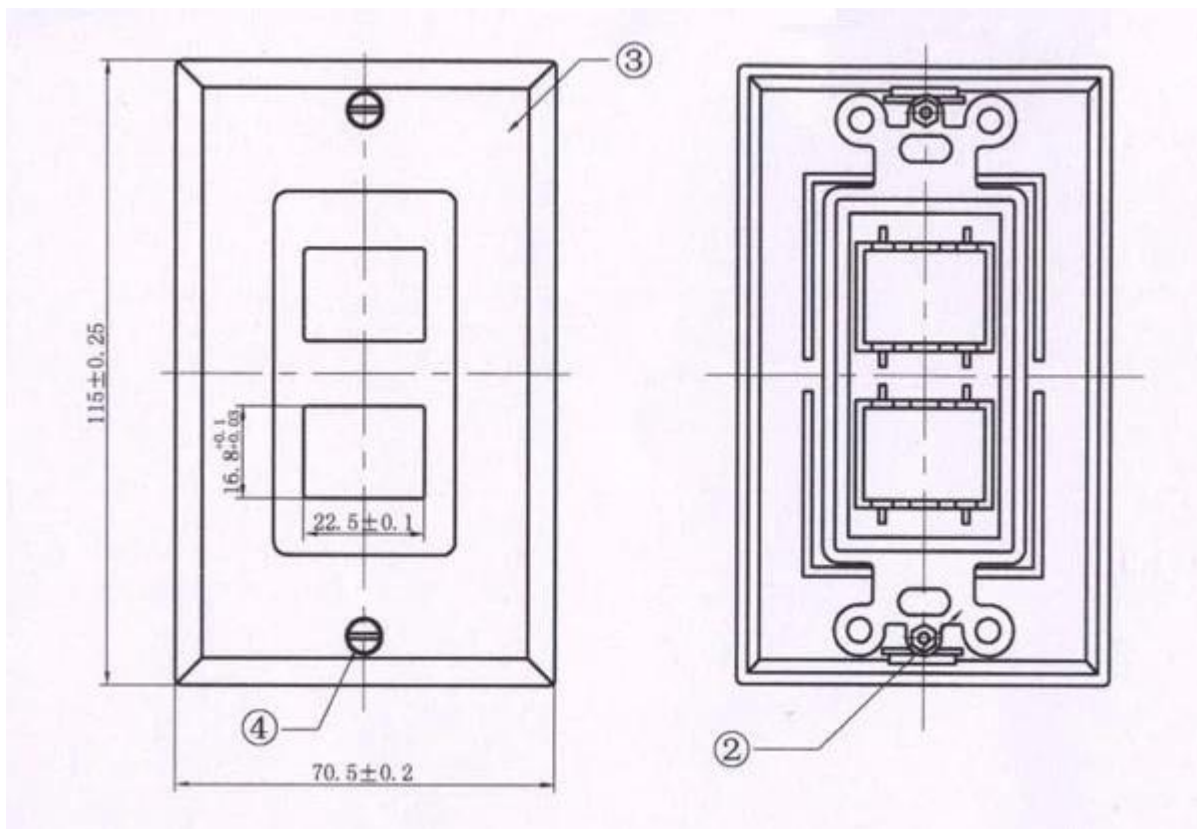

Daul puertos HDMI placa frontal de alta velocidad HDMI placa de pared Parte No .: HDMI-18

Características Del Producto:

1. Support todo HDMI y dispositivos DVI.
2. Use plásticos de ingeniería de alta calidad, anti-colisión, ignífugos y resistentes al impacto.
3. Con las líneas de diseño liso y fluidas y bordes claros y esquinas.
- Alta temperatura 4. Resistent y alta densidad para evitar la decoloración para mejorar la durabilidad.

Especificaciones & Descripción:

- * El tamaño de la placa de fijación: 115 * 70 mm
- * Dos puertos HDMI 19Pin Femenino
- * Oro chapado en contacto
- * HDMI 1.3b, 1080P, compatible con HDCP
- * La longitud cable disponible según la petición del cliente
- * puertos de entrada de alta definición / salida

Embalaje:

Cantidad: bolso 1pcs / PE,
250pcs / ctn
Meas: 56 * 33 * 28 CM
Peso: 8,0 kg

Interoduction:

- 1) la placa de pared .HDMI oro plateado, dobles o individuales o múltiples ports.Supports resoluciones de hasta 1080p de todos los equipos de alta definición, así como el aumento de apoyar HDCP.
- 2) .Este tipo de placas de pared HDMI permite que el cable HDMI instalado en la pared convenientemente. Está hecho para adaptarse a la pared estándar de montaje agujero, similar a una toma de CA o el interruptor de la luz.
Su diseño único proporciona una solución ideal y conveniente para extensiones de cable HDMI para el hogar o negocio location.In esta manera hace que la decoración de la casa más hermosa y más seguro.
- 3) .perfect para conectar sus monitores HDMI, receptores A / V, y HDTV