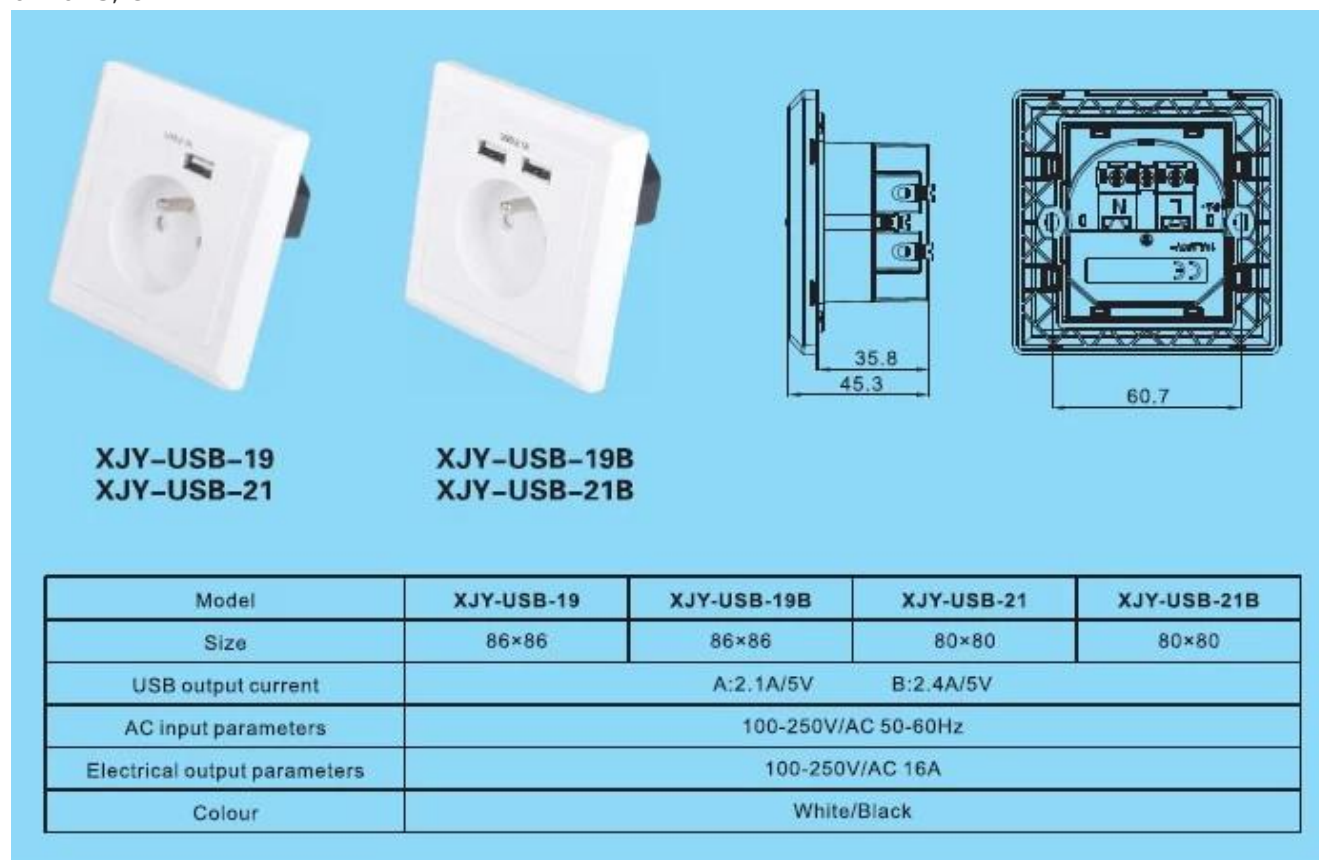

USB-21B Conector hembra Schuko 80 * 80 Tipo Toma francesa Placa de pared Puertos duales Cargador USB

Características del producto:

1. Shell está hecho de material ignífugo de alta calidad, mejora la resistencia al fuego

2. Hecho de bronce fosforoso, de alta resistencia con buena conductividad eléctrica, no se deforma fácilmente
3. Cargue rápidamente los puertos de alimentación USB 2.1A
4. Compatibilidad: iPod, iPhone, iPad, tabletas, teléfonos móviles, teléfonos inteligentes, etc.
5. OEM y & ODM
6. RoHS, CE

Especificaciones & Descripción:

- 2 * Socket USB 2.0 (tipo A)
- 1 * Toma de CA de tipo francés
- Parámetros de entrada de CA: 100-250V CA 50-60Hz
- Parámetros de salida eléctricos: 100-250V AC 16A
- Salida USB: DC 5V 2.1A
- Tamaño: USB-21B: 80 * 80mm
- Color: Blanco / Negro

Empaquetado del producto:

- * 1 unids / bolso de PE
- * 500 unidades / caja: 38 * 38 * 32 cm

1

86×86
80×80

2

86×86
80×80

3

86×86
80×80