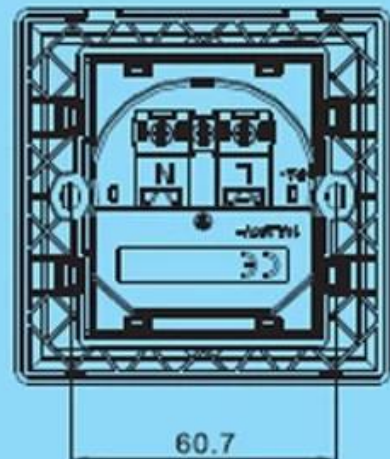

## Cargador de pared USB de la UE Conector Schuko Tipo 80 \* 80 Placa de pared francesa Puertos dobles Cargador USB

### Características del producto:

1. Shell está hecho de material ignífugo de alta calidad, mejora el retardo de la llama
2. Hecho de bronce fosforoso, alta resistencia con buena conductividad eléctrica, no se deforma fácilmente
3. Cargue rápidamente los puertos de alimentación USB 2.1A
4. Compatibilidad: iPod, iPhone, iPad, tabletas, teléfonos móviles, teléfonos inteligentes, etc.
5. OEM y & ODM
6. RoHS, CE

**XJY-USB-19B**  
**XJY-USB-21B**

Model	XJY-USB-19B	XJY-USB-21B
Size	86×86	80×80
USB output current	A:2.1A/5V	B:2.4A/5V
AC input parameters	100-250V/AC 50-60Hz	
Electrical output parameters	100-250V/AC 16A	
Colour	White/Black	

### Especificaciones & Descripción:

- 2 \* Socket USB 2.0 (tipo A)
- 1 \* Toma de CA de tipo francés
- Parámetros de entrada de CA: 100-250V CA 50-60Hz
- Parámetros de salida eléctricos: 100-250V AC 16A
- Salida USB: DC 5V 2.1A
- Tamaño: USB-21B: 80 \* 80mm
- Color: Blanco / Negro