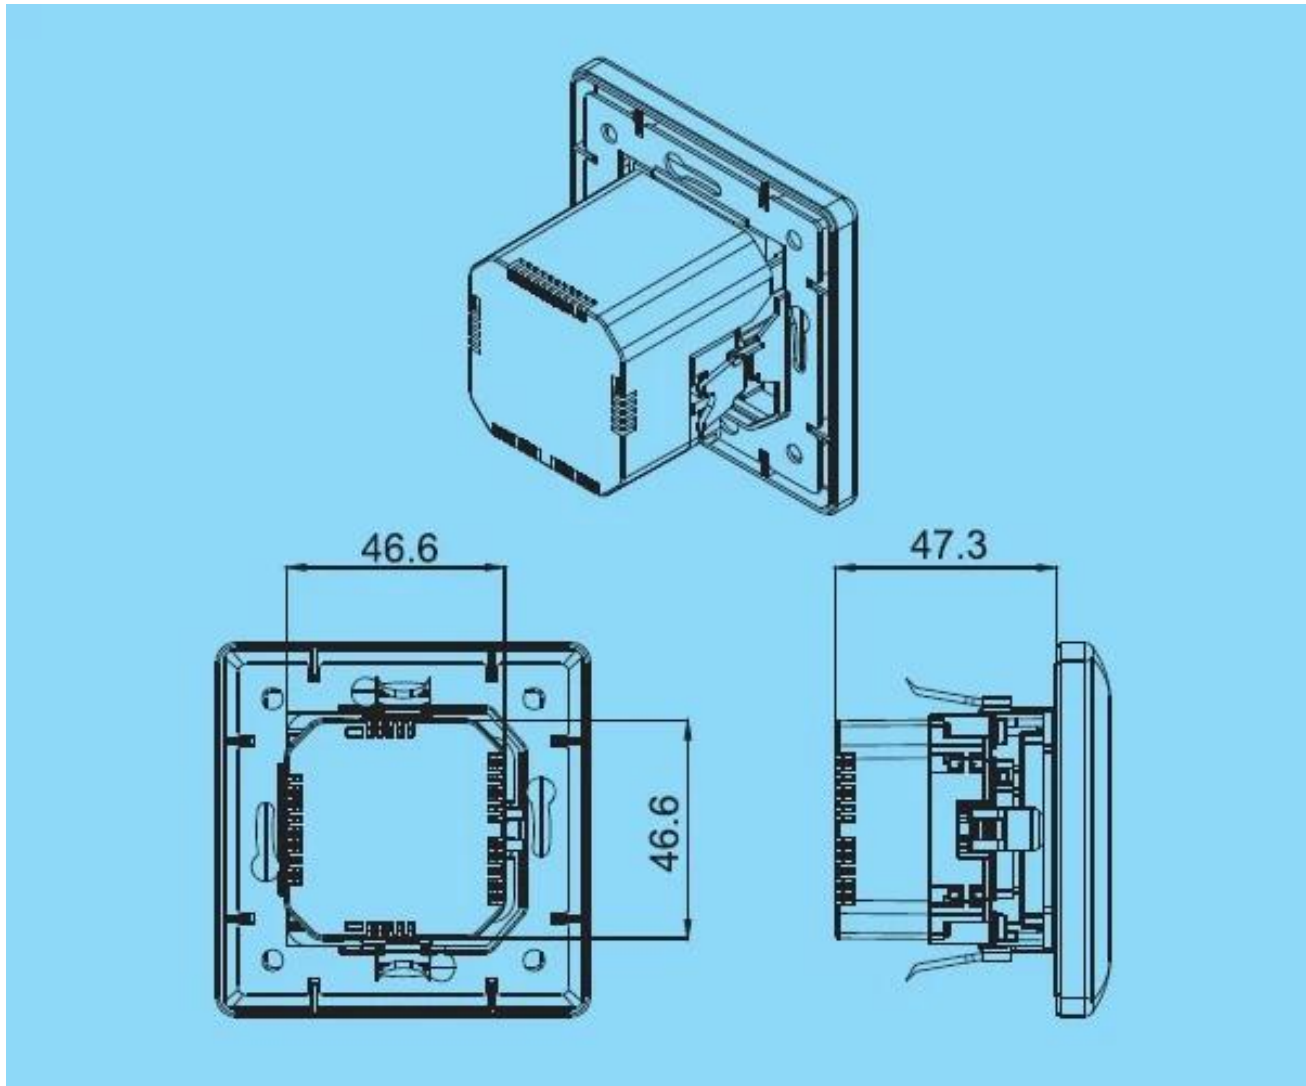

Estilo europeo Schuko socket Wall en tomacorrientes franceses de corriente alterna 16A 250V con 5V 2.4A [Conector USB](#)

Schuko socket europeo puntos de venta

Características del producto:

1. Shell está hecho de material ignífugo de alta calidad, mejora la resistencia al fuego
2. Hecho de bronce fosforoso, de alta resistencia con buena conductividad eléctrica, no se deforma fácilmente
3. Cargar rápidamente 2.4A puertos de alimentación USB
4. Compatibilidad: iPod, iPhone, iPad, tabletas, teléfonos móviles, teléfonos inteligentes, etc.
5. OEM y & ODM
6. RoHS, CE

Especificaciones & Descripción:

- Parámetros de entrada de CA: 100-250V CA 50-60Hz
- Parámetros de salida eléctricos: 100-250V AC 16A
- Salida USB: DC 5V 2.4A
- Tamaño: 80 * 80 mm &erio; 86 * 86 mm
- Color: Blanco / Negro

Model	XJY-USB-46	XJY-USB-46B	XJY-USB-47	XJY-USB-47B
Size	80×80	80×80	86×86	86×86
USB output current	2.4A/5V			
AC input parameters	100-250V/AC 50-60Hz			
Electrical output parameters	100-250V/AC 16A			
Colour	White/Black			

Empaquetado del producto:

- * 1 unids / bolso de PE
- * 500 unidades / caja: 38 * 38 * 32 cm

Why Choose US :

Our goal is to provide customers products of high quality, competitive price, and superior services.