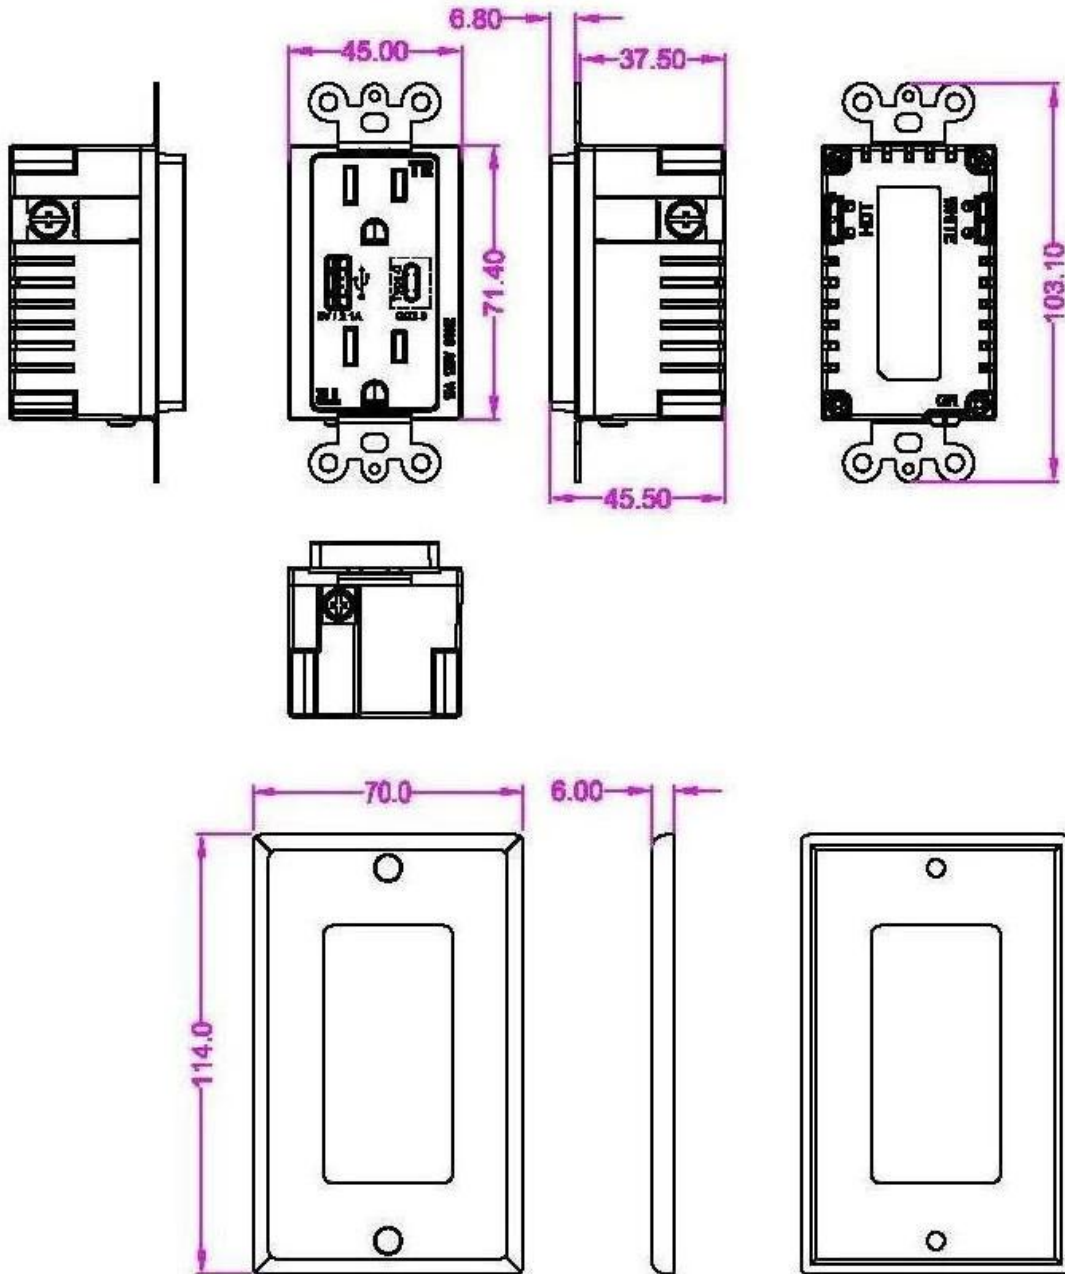

Carga rápida Tipo-C + USB 2*QC 3.0 CARGA DE CARGA DE LA CARGA DE USA CARGADORES CARGADORES CON USB 5V 2.4A

Características:

- | |
|--|
| 1. La cáscara está hecha de material de PC retardante de fuego de alta calidad, hasta los requisitos ambientales europeos, quemando no tóxico. |
| 2. El material de la entrada está hecho de bronce de fósforo de estaño, con buena conductividad eléctrica, no fácilmente deformada. |
| 3. Ajuste de la potencia de carga automáticamente. |
| 4. USB Carga y interfaz Tipo C, admite la carga rápida QC 3.0, más dispositivos USB y teléfono móvil para cargar al mismo tiempo. |
| 5. USB Salida Corriente 2400 mA, puede reducir el tiempo de carga. |
| 6. Compatibilidad: iPod, iPhone, iPad, tabletas, teléfonos móviles, auriculares Bluetooth MP3, GPS y más. |

Production Drawing

Esta salida de pared tiene dos gatos de potencia estadounidenses con un puerto USB y un puerto tipo C. Ambas salidas admiten QC 3.0. Para más productos, visite: [Selectech Electronics](https://www.selecttech.com)