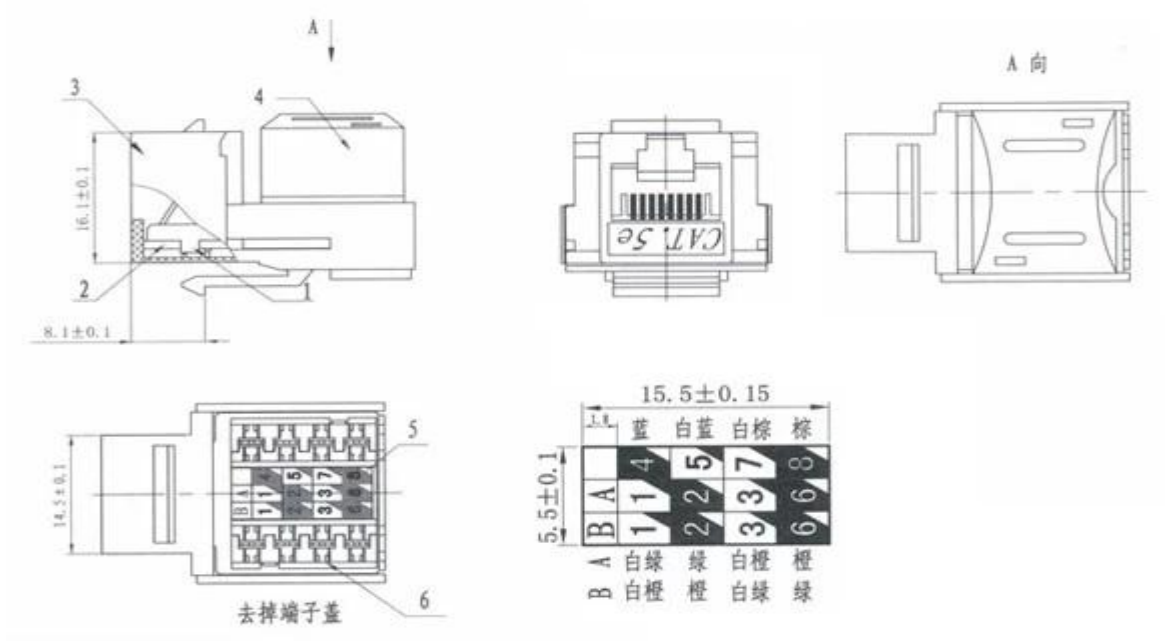

Voltaje:	125V AC
La inserción de vida:	≥750 ciclos de inserción
Enchufe Retension Fuerza:	89N
IDC Aceptar:	22 ~ 26 AWG sólido
Temperatura:	-10 ° C ~ + 60 ° C
Esquema de alambre:	T568A / B

Dibujo cat5e: