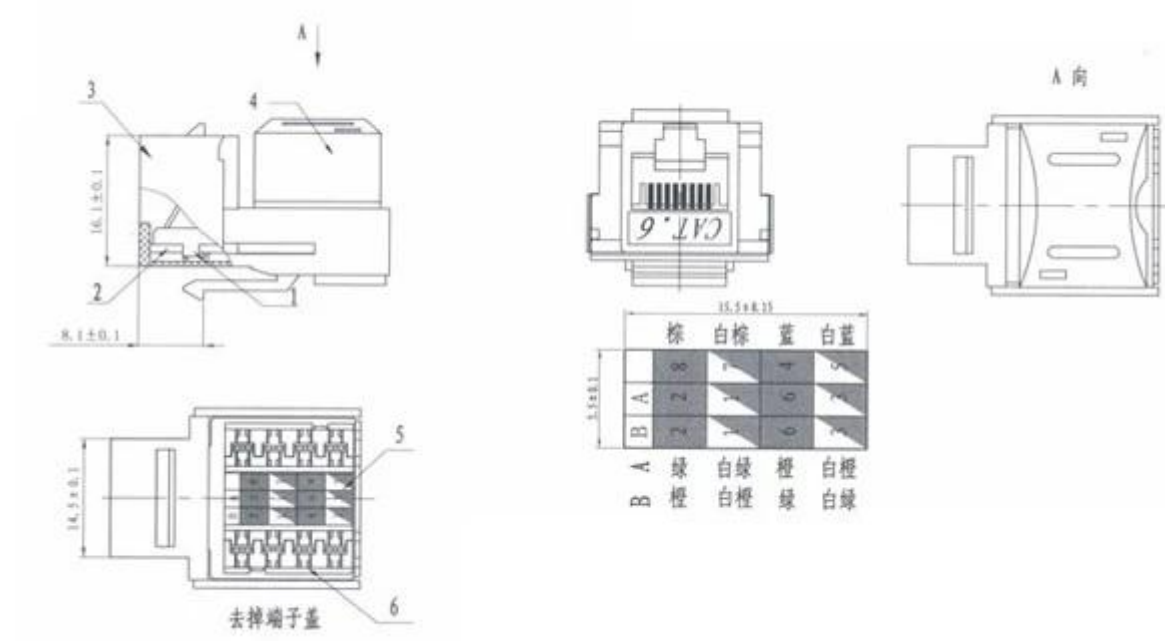

### Spectrales & Descripción:

Valoración actual:	1.5 AMPS
Resistencia de aislamiento:	500 MW mín
Resistencia de CC:	0,1 Ω Max

Voltaje:	125V AC
La inserción de vida:	≥750 ciclos de inserción
Enchufe Retension Fuerza:	89N
IDC Aceptar:	22 ~ 26 AWG sólido
Temperatura:	-10 ° C ~ + 60 ° C
Esquema de alambre:	T568A / B

**Dibujo cat5e:**

**Cat6 Dibujo:**