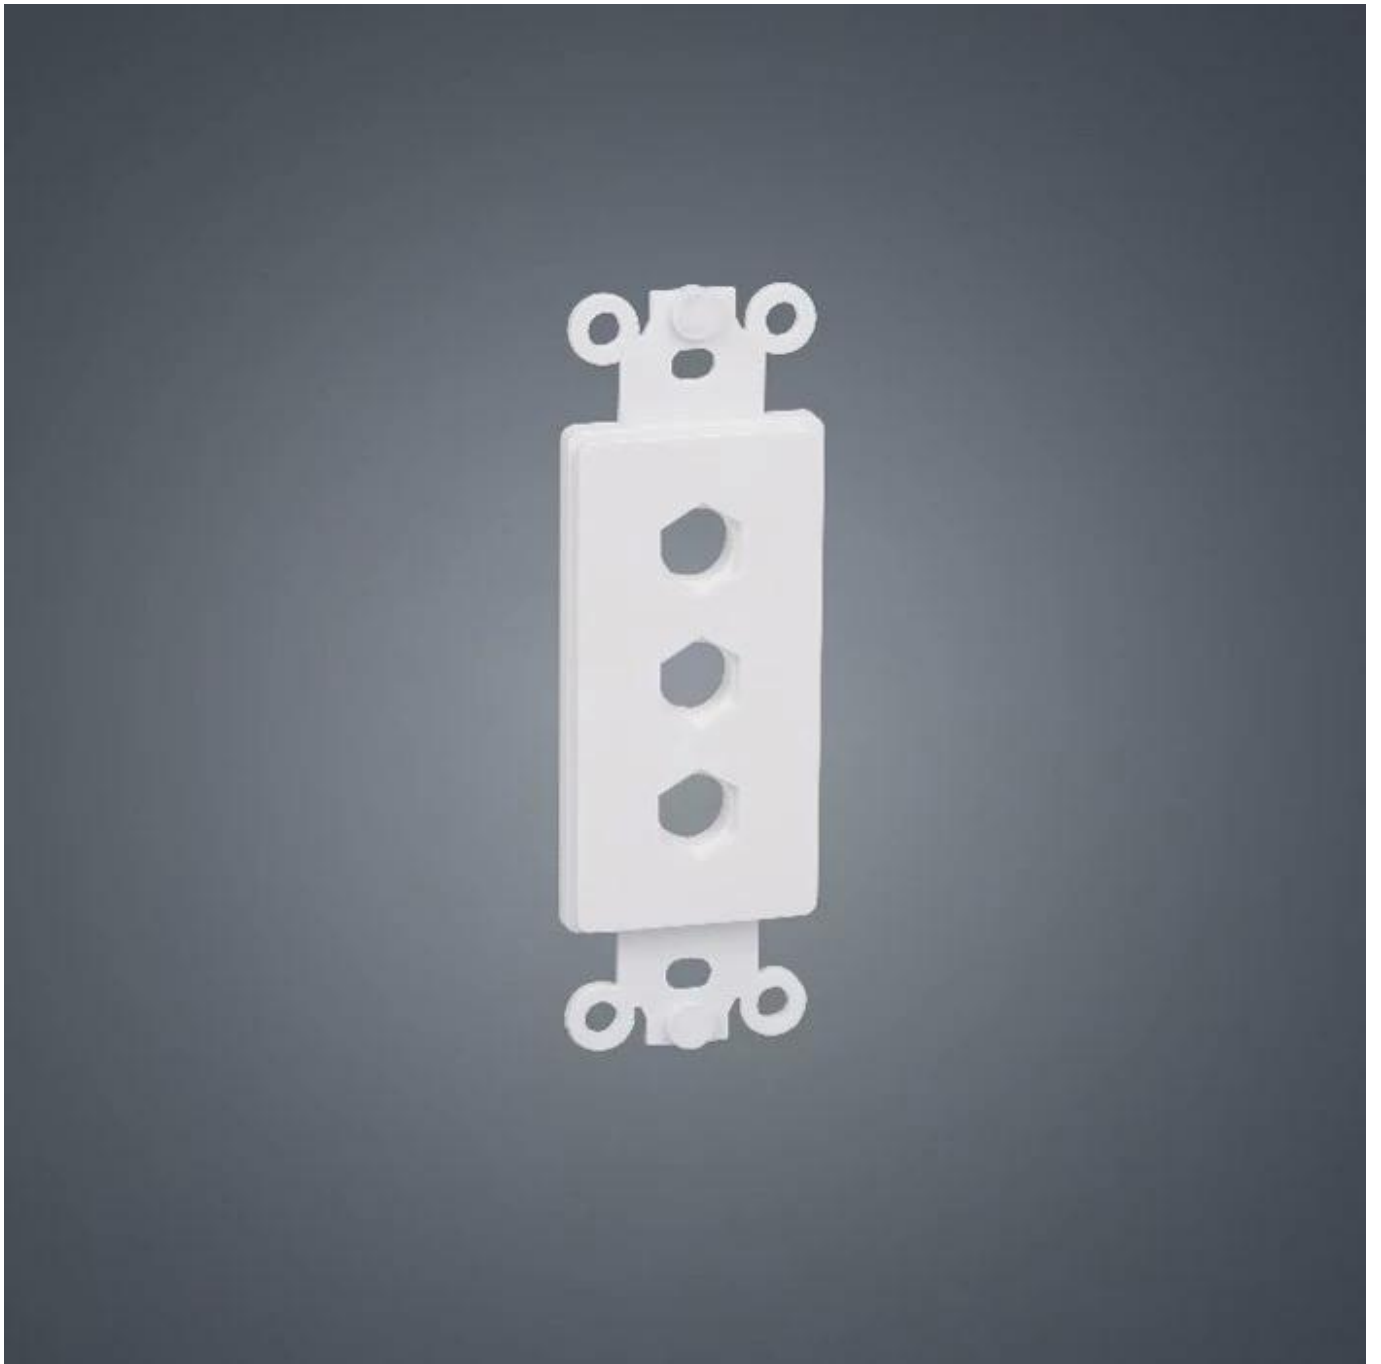

RCA F-F Bababa 120 tipo placa hexagonal de plástico de inserción de 3 agujeros de hexágono para multimedia

- * Insertar placa de placa
- * Adecuado para Banana, conector F, conector RCA, etc.
- * 3 agujeros hexagonales
- * Blanco o marfil
- * Plástico ABS
- * RoHS completado

Normal:

Sin nueces:

Montaje del panel: F a F, chapado en oro o Ni

Conector RCA