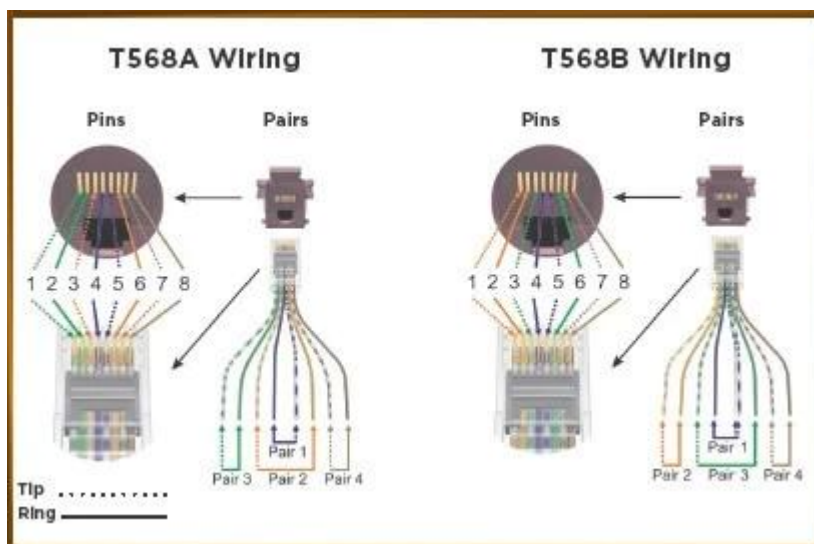

# RJ CAT3 / Cat5e / Cat6 110 bloques IDC Keystone Jack NE-29

## PCaracterísticas: roduct

Adecuado para instalar varia caja del módulo (placa de pared) y la Interfaz Multimedia

Color estándar: Blanco

Material: UL 94V-0

Contacto: Bronce fosforado

chapado en oro: G / F a 50μ pulgadas

Tipo: RJ Cat3-6p6c, Cat5e, Cat6

Vivienda Opciones de color 1.Black 2.White 3.Ivory 4.Gray 5.Yellow 6.Red 7.Green 8.Blue

OEM & amp; ODM

Completado RoHS

## Spectrales & amp; Descripción:

Valoración actual:	1.5 AMPS
Resistencia de aislamiento:	500 MW mín
Resistencia de CC:	0,1 Ω Max
Voltaje:	125V AC
La inserción de vida:	≥750 ciclos de inserción
Enchufe Retension Fuerza:	89N
IDC Aceptar:	22 ~ 26 AWG sólido
Temperatura:	-10 ° C ~ + 60 ° C
Esquema de alambre:	T568A / B