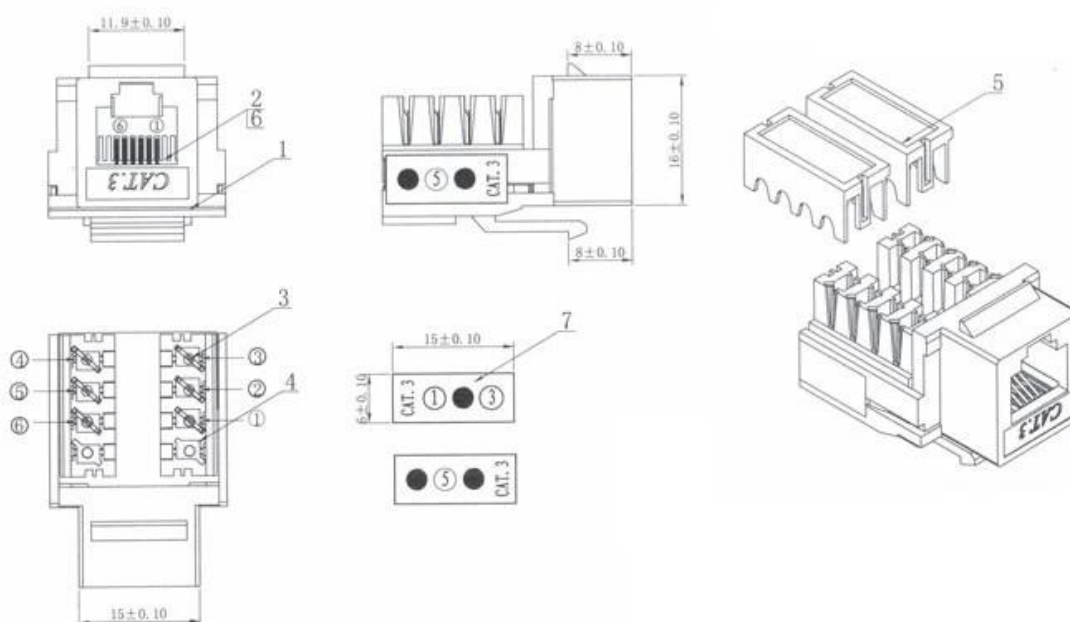

RJ11 Keystone Jack con Krone IDC NE-23-Cat3

Características del producto:

Color estándar: Negro / Blanco / Marfil

Material: UL 94V-0

Contacto: Bronce fosforado

Chapado en oro: G / F a 50µ pulgadas

Tipo: RJ11 6P4C / 6P6C

Krone IDC

Empaquetado del producto:

- * 1 PC / bolso del PE
- * 50pcs /caja
- * 1000 PC / cartón: 38*38 *32 cm

Por qué elegirnos:

Nuestro objetivo es proporcionar a los clientes productos de alta calidad, precios competitivos y servicios de calidad superior.