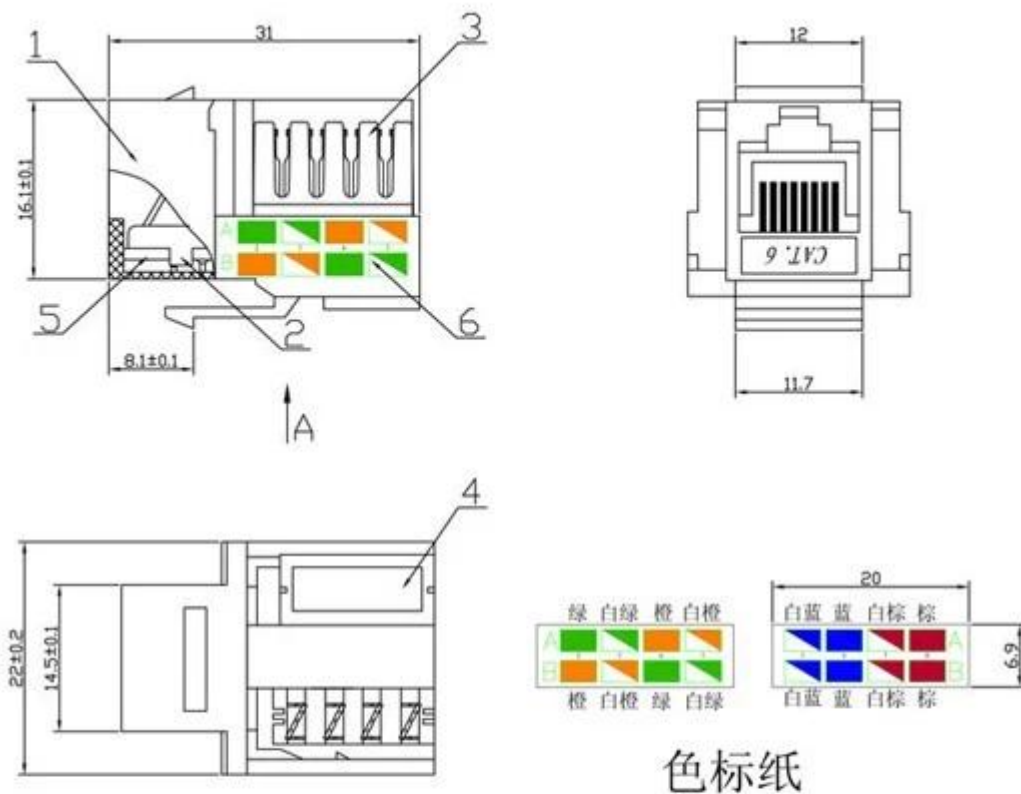

Cat5e:

	藍	白藍	白棕	棕	
	4	5	7	8	5 ± 0.1
A	1	2	3	6	
B	1	2	3	6	
A	白綠	綠	白橙	橙	
B	白橙	橙	白綠	綠	
18 ± 0.2					

色标纸 (5: 1)

A向

Cat6:

Empaquetado del producto:

- * 1 PC / bolso del PE
- * 50pcs /caja
- * 1000 PC / cartón: 38*38 *32 cm