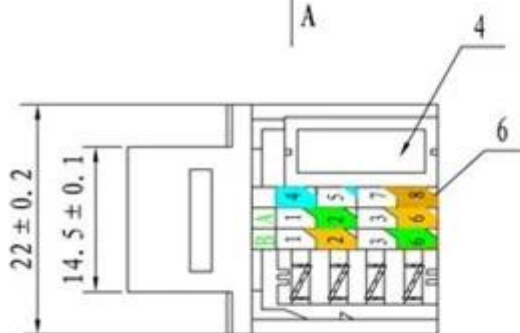

NE-23-C6

Spectrales & amp; Descripción:

Clasificación actual:	1.5 AMPS
Resistencia de aislamiento:	500 MW mín
Resistencia DC:	0,1 Ω Max
Voltaje:	125V AC
Inserción de vida:	≥ 750 ciclos de inserción
Conecte Tensar Fuerza:	89N
IDC Aceptar:	22 ~ 26 AWG alambre sólido
Temperatura:	-10 ° C ~ + 60 ° c
Esquema del cable:	T568A / B

Cat5e:

	藍	白藍	白棕	棕	
	4	5	7	8	5 ± 0.1
A	1	2	3	6	
B	1	2	3	6	
A	白綠	綠	白橙	橙	
B	白橙	橙	白綠	綠	
18 ± 0.2					

色标纸 (5: 1)

A向

Cat6:

Empaquetado del producto:

- * 1 PC / bolso del PE
- * 50pcs /caja
- * 1000 PC / cartón: 38*38 *32 cm