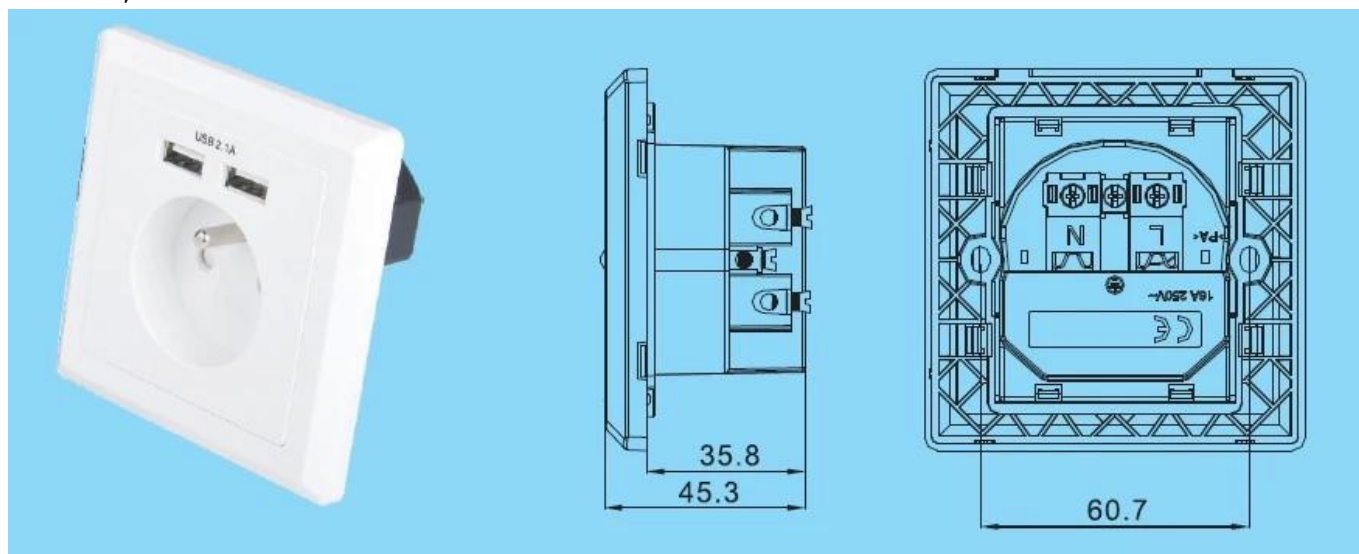

## Schuko socket-outlets Eurojacks Enchufes y tomas de corriente CA con tomas dobles USB

### Características del producto:

1. Shell está hecho de material ignífero de alta calidad, mejora la resistencia al fuego
2. Hecho de bronce fosforoso, de alta resistencia con buena conductividad eléctrica, no se deforma fácilmente
3. Cargar rápidamente 2.4A puertos de alimentación USB
4. Compatibilidad: iPod, iPhone, iPad, tabletas, teléfonos móviles, teléfonos inteligentes, etc.
5. OEM y & ODM
6. RoHS, CE

### Especificaciones & Descripción:

- 2 \* Socket USB 2.0 (tipo A)
- Parámetros de entrada de CA: 100-250V CA 50-60Hz
- Parámetros de salida eléctricos: 100-250V AC 16A
- Salida USB: DC 5V 2.4A
- Tamaño: USB-19B: 86 \* 86mm  
USB-21B: 80 \* 80mm
- Color: Blanco / Negro

### **Empaquetado del producto:**

\* 1 unids / bolso de PE

\* 500 unidades / caja: 38 \* 38 \* 32 cm