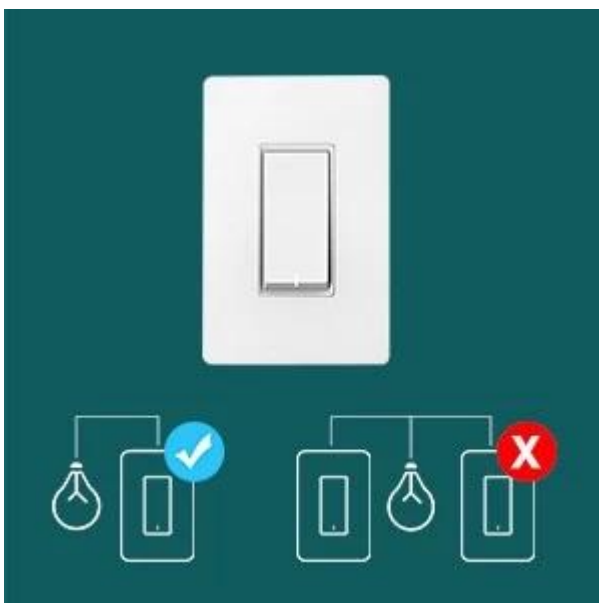

**Interruptores de luz inteligentes** son una excelente manera de comenzar a construir sistemas domésticos inteligentes. Le permite controlar fácilmente las luces desde su teléfono inteligente en cualquier momento y en cualquier lugar. No solo puede ahorrar en costos de energía y proteger su hogar con un temporizador personalizado, sino que si instala un interruptor inteligente en su hogar, puede controlar todas las luces a través de la aplicación ewelink. También puede experimentar la iluminación activada por voz con Alexa o Google Assistant.

### Configuración rápida y fácil

Light Switch viene con etiquetas, la placa de pared y los accesorios necesarios para su instalación. Puede seguir la dirección clara para completar el cableado y el emparejamiento. Se conecta a la red wifi de su hogar. No es necesario un concentrador o equipo adicional.