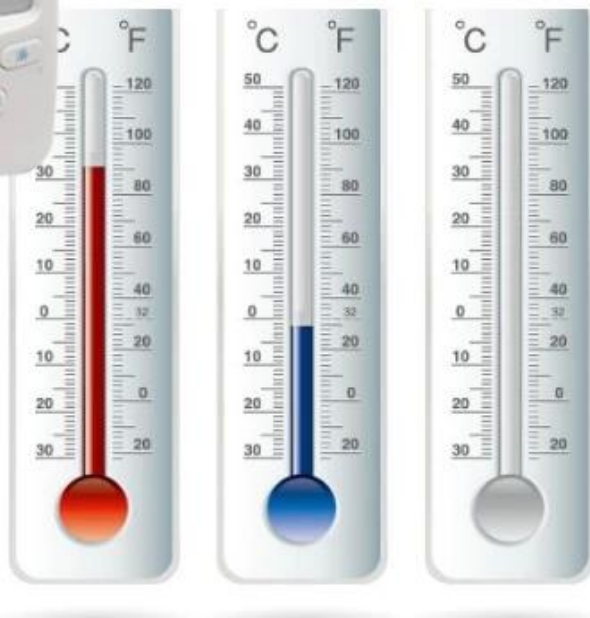

Monitor inalámbrico de 2,4 GHz para monitor de visión nocturna con pantalla LCD de 2,4 pulgadas con toma de monitoreo de fotos y temperatura

Aplicación del producto

Los monitores para bebés cuentan con audio y video de alta calidad. Permittedole ver y escuchar a su bebé en todo momento. Incluso si no puedes estar en la guardería. Ideal para los nuevos padres, así como para aquellos con niños pequeños ocupados que están en movimiento en todo momento.

T a n n e n s t e i n e n M o n o m e r e n P o l y m e r e n (P i x e l - A n s c h l u s s)

ECO standby for 4 days, taking pictures without noise

Principales características

1. Conversación bidireccional, llamadas claras entre la unidad de padres y la unidad de bebés;
2. Monitorización de la temperatura de la habitación;
3. 6 canciones de cuna incorporadas (jugar en la unidad de los padres y en la unidad del bebé, o jugar en la unidad del bebé solamente)
4. Visión nocturna automáticamente: 3-5 metros de distancia.
5. Pantalla de cristal líquido portátil de 2.4 "en colores
6. Modo ecológico para ahorro de energía (estado de trabajo normal: 4 horas, máximo 72 horas)
7. Tomar fotos, puede guardar 68 fotos, puede ser cubierto automáticamente.
8. 20 años en el modo ECO, activó la función de alarma con el audio de la unidad del bebé.
9. interfaz de interfaz de usuario agradable.