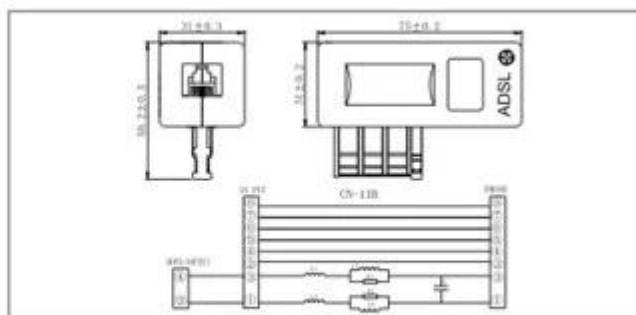

RJ11 Jack de Estados Unidos a Francia toma de filtro ADSL Splitter NC-11B

PCaracterísticas: roduct

divisor de ADSL,
 Línea, teléfono, módem, tres formas de conexión,
 señal digital ADSL se separó de la señal del teléfono.
 Teléfono e internet van tanto
 Para el OEM o del ODM

Empaquetado del producto:

Cantidad: 1pcs / bag, 50pcs / box,

500pcs / CTN

Tamaño de CTN: 40 * 38 * 28 CM

N.W .: 12 KG

G.W .: 13 KG

Why Choose US :

Our goal is to provide customers products of high quality, competitive price, and superior services.