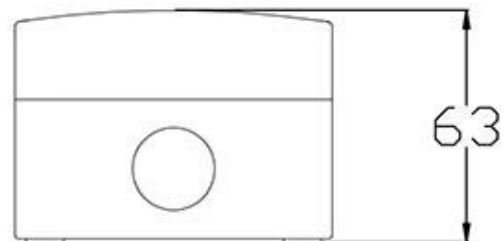

[View more](#)

Dos tomas de corriente británicas Toma de corriente impermeable montada en superficie para exteriores Enchufes industriales IP55 a prueba de agua

Adecuado para baños, exteriores, patio, hogar, lavado de autos, estaciones de carga al aire libre, villas y otros lugares.

Tiene un sistema de certificación especial, el ámbito de aplicación: baño al aire libre, etc.

Material: Plactics, Blanco
Protección de ingreso: IP55
Tamaño: 118 * 86 mm
Adecuado para dos enchufes de pared británicos