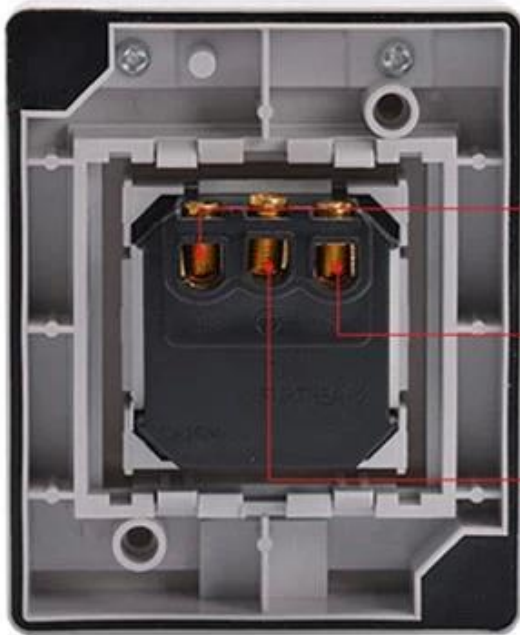

16⁺ YEARS
ODM/OEM EXPERIENCE

Multifunctional power socket with waterproof box

 Waterproof IP55  Dustproof  Protection  Safety

- ✓ Durable, long life with high quality PC and bronze material
- ✓ Box and power socket can be sold separately or together.
- ✓ Install simple, convenience, elegant
- ✓ Protect personal safety
- ✓ French, German, UK, US, Universal type etc. more power socket available

[View more](#)

Dos tomas de corriente británicas Toma de corriente impermeable montada en superficie para exteriores Enchufes industriales IP55 a prueba de agua

Adecuado para baños, exteriores, patio, hogar, lavado de autos, estaciones de carga al aire libre, villas y otros lugares.

Tiene un sistema de certificación especial, el ámbito de aplicación: baño al aire libre, etc.

Material: Plactics, Blanco
Protección de ingreso: IP55
Tamaño: 118 * 86 mm
Adecuado para dos enchufes de pared británicos

How to Install

• L (*Fire line input*)

• N (*Zero line input*)

• E (*Ground input*)

Si necesita una caja impermeable combinada de un solo enchufe británico, ingrese:

[Información de la empresa](#)