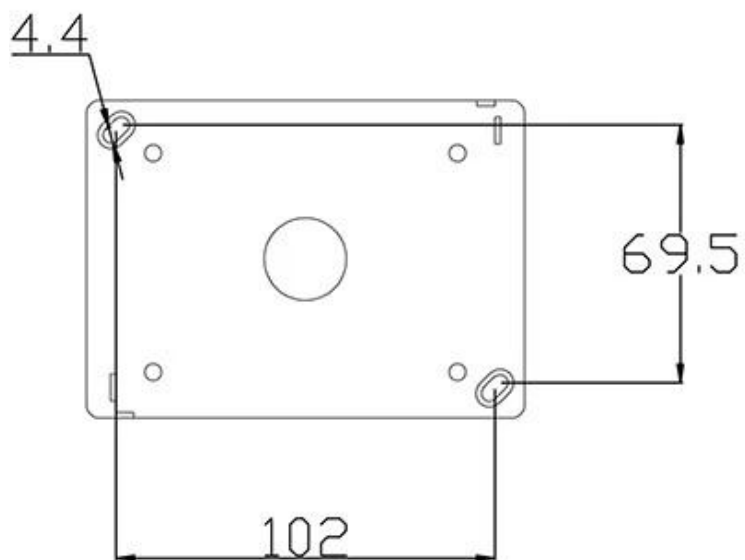

Tiene un sistema de certificación especial, el ámbito de aplicación: baño al aire libre, etc.

Material: Plactics, Blanco
Protección de ingreso: IP55
Tamaño: 118 * 86 mm
Adecuado para dos enchufes de pared británicos