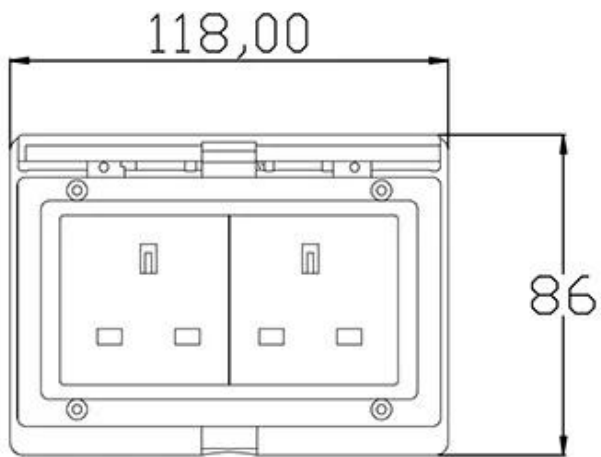

[View more](#)

Dos tomas de corriente británicas Toma de corriente impermeable montada en superficie para exteriores Enchufes industriales IP55 a prueba de agua

Adecuado para baños, exteriores, patio, hogar, lavado de autos, estaciones de carga al aire libre, villas y otros lugares.

Tiene un sistema de certificación especial, el ámbito de aplicación: baño al aire libre, etc.

Material: Plactics, Blanco
Protección de ingreso: IP55
Tamaño: 118 * 86 mm
Adecuado para dos enchufes de pared británicos