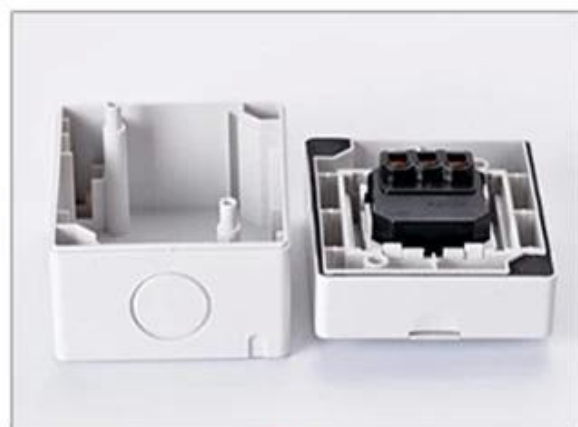

16⁺ YEARS
ODM/OEM EXPERIENCE

Multifunctional power socket with waterproof box

 Waterproof IP55  Dustproof  Protection  Safety

- ✓ Durable, long life with high quality PC and bronze material
- ✓ Box and power socket can be sold separately or together.
- ✓ Install simple, convenience, elegant
- ✓ Protect personal safety
- ✓ French, German, UK, US, Universal type etc. more power socket available

[View more](#)

Dos tomas de corriente británicas Toma de corriente impermeable montada en superficie para exteriores Enchufes industriales IP55 a prueba de agua

Adecuado para baños, exteriores, patio, hogar, lavado de autos, estaciones de carga al aire libre, villas y otros lugares.

Tiene un sistema de certificación especial, el ámbito de aplicación: baño al aire libre, etc.

Material: Plactics, Blanco
Protección de ingreso: IP55
Tamaño: 118 * 86 mm
Adecuado para dos enchufes de pared británicos

How to Install

• L (*Fire line input*)

• N (*Zero line input*)

• E (*Ground input*)

Si necesita una caja impermeable combinada de un solo enchufe británico, ingrese:

[Información de la empresa](#)