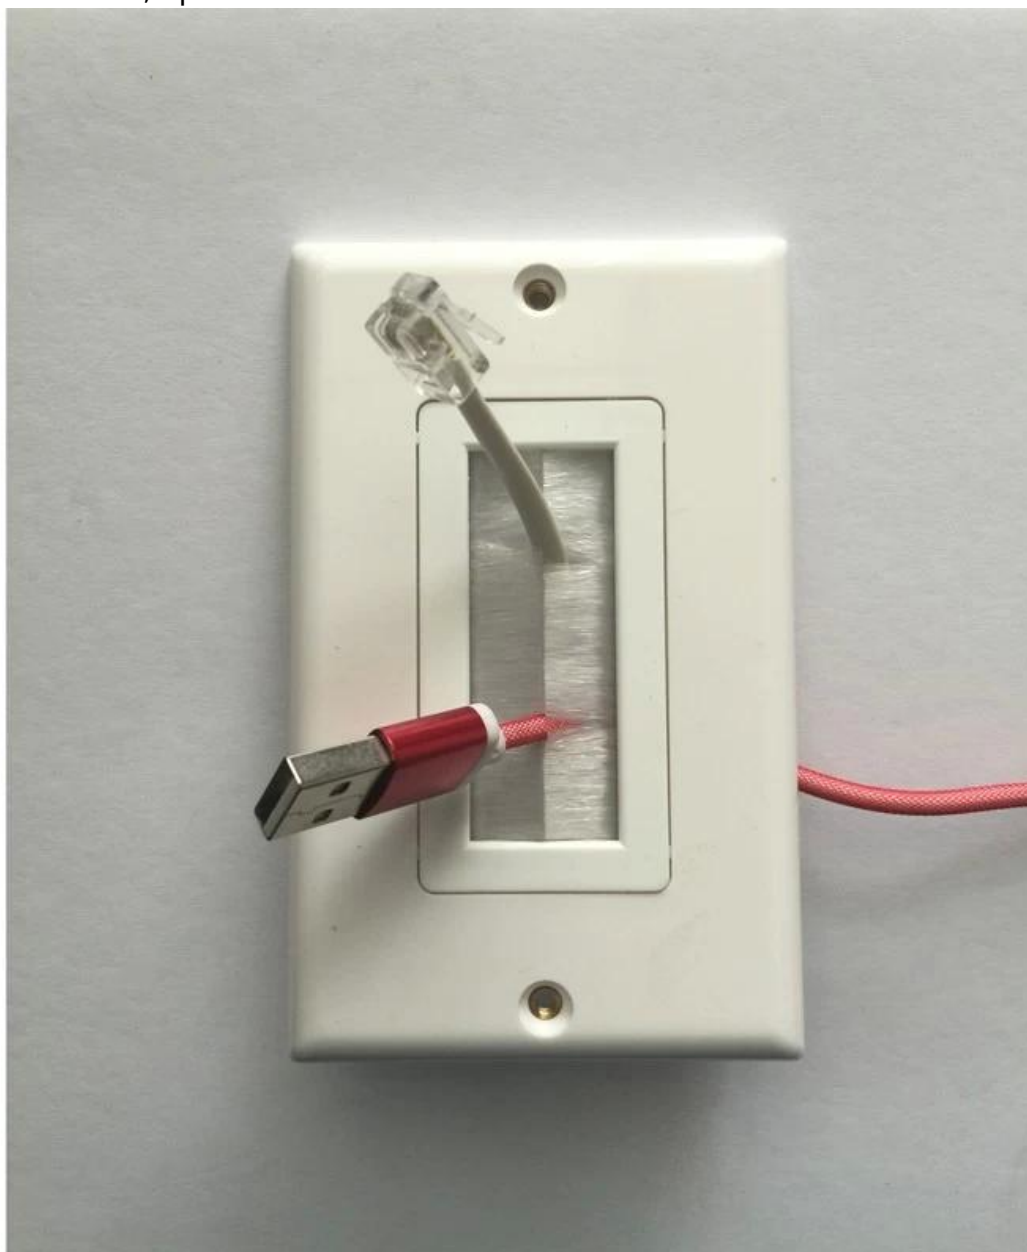

Panel de cepillado estándar de EE. UU., Cruce de pared, panel de rosca, ABS, material de PC opcional, color personalizado

Panel de información de regulación de EE. UU., Roscado de pared, panel multimedia de líneas cruzadas

Placa de pared empotrable, placa de paso de cable empotrable de bajo voltaje para montaje fácil

Información de especificaciones del producto:

Placa de pared empotrada

Placas de paso de cable de bajo voltaje

Montaje fácil para intall Con dos alas voladoras en ambos lados

Tamaño: longitud (124 mm), ancho (82 mm), altura (55 mm)

Color: blanco, ivory, almendra

UL, material ABS, aprobación RoHS

Información de Intall:

Estas placas de pared están diseñadas para la gestión de montaje de cables. Es fácil instalar los cables de TV de panel plano, DVD, amplificadores y cualquier otra aplicación de Audio / Video.

Es fácil de instalar y se necesita el soporte. Las alas de la mosca se ajustan firmemente contra la pared posterior cuando se instalan.