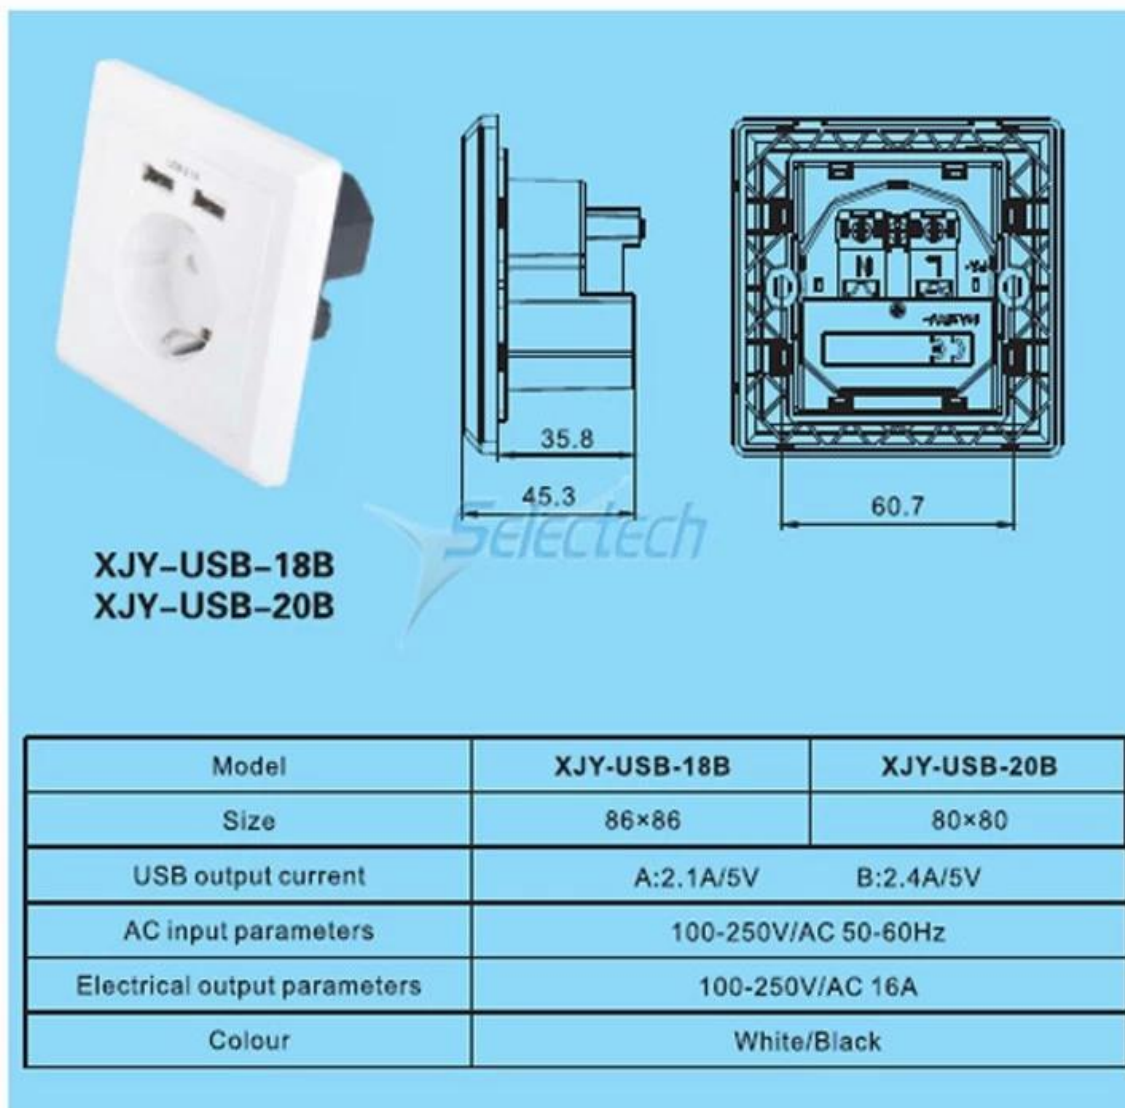

**USB-20 / 20B EU Schuko socket 80 * 80 tipo alemán Placa de pared
Puertos duales Cargador USB**

Características del producto:

1. Shell está hecho de material ignífugo de alta calidad, mejora la resistencia al fuego
2. Hecho de bronce fosforoso, de alta resistencia con buena conductividad eléctrica, no se deforma fácilmente
3. Cargue rápidamente los puertos de alimentación USB 2.1A

4. Compatibilidad: iPod, iPhone, iPad, tabletas, teléfonos móviles, teléfonos inteligentes, etc.
5. OEM y & ODM
6. RoHS, CE

Especificaciones & Descripción:

- 1 * Conector AC de tipo alemán
- Parámetros de entrada de CA: 100-250V CA 50-60Hz
- Parámetros de salida eléctricos: 100-250V AC 16A
- Salida USB: DC 5V 2.1A
- Single USB: USB-20: 80 * 80mm; Dual USB:USB-20B: 80 * 80mm
- Color: Blanco / Negro

Empaquetado del producto:

- * 1 unids / bolso de PE
- * 500 unidades / caja: 38 * 38 * 32 cm

1

86×86
80×80

2

86×86
80×80

3

86×86
80×80

4

86×86
80×80