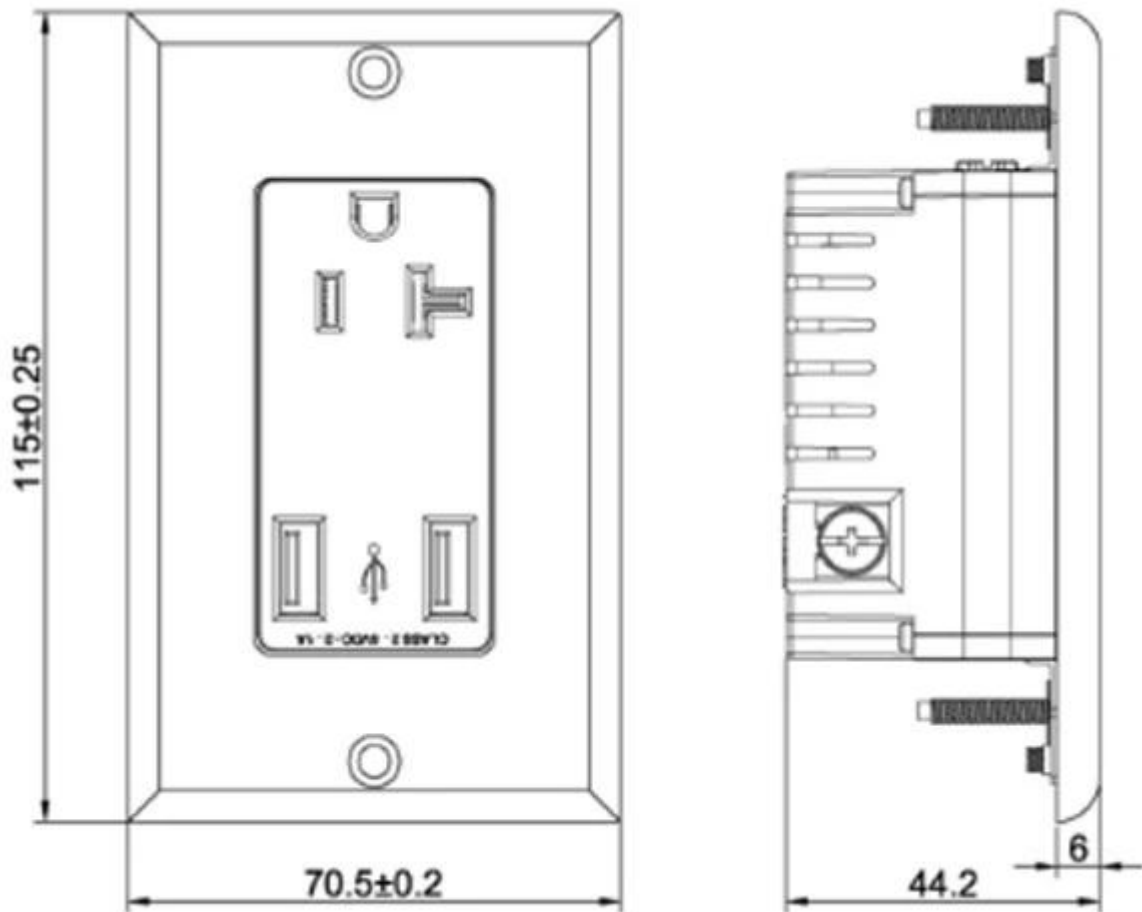

- Tipo: Toma de pared
- Conexión a tierra: Conexión a tierra estándar
- Aplicación: Residencial / Propósito General
- Material principal: Material de PC de alta calidad.
- Material interior: bronce fosforado de estaño.
- Parámetros de entrada de CA: 100-240V / 20A
- Salida USB: DC 5.0V / 2100mA / 4000mA
- Color blanco
- Insertar y dibujar frecuencia: > 10000 veces
- Socket estándar: socket multifunción
- Certificado: CE, ROHS, TUV
- Resistencia a la presión: entre la salida de entrada 3KV / AC
- Resistencia de aislamiento: Entrada y salida 500VDC / 100MΩ
- Color blanco
- Tamaño del producto: 115 x 70 mm.
- Insertar y dibujar frecuencia > 10000 veces
- Temperatura, humedad: -10 °C ~ + 40; 20% ~ 90%
- Temperatura de almacenamiento, humedad: -20 °C ~ + 85; 10% ~ 95% de HR

Embalaje y & Envío:

- Embalaje: 1 UNIDS / bolsa de polietileno / caja interior / 50 UNIDS / Cartón
- Tamaño de la caja: $40 * 26 * 30$ cm
O como personalizado.

The XJY-USB-32-A-A Charger/Tamper-Resistant Receptacle offers two USB charging ports and duplex tamper-resistant receptacles. This XJY-USB-30-A-A is able to charge different electronic devices simultaneously, including smart phones, tablets, e-readers, cameras and MP3 players. What's more, it has the capability to charge new device required higher current rating in the future. If you will need a USB cable to connect to one of the two USB ports.