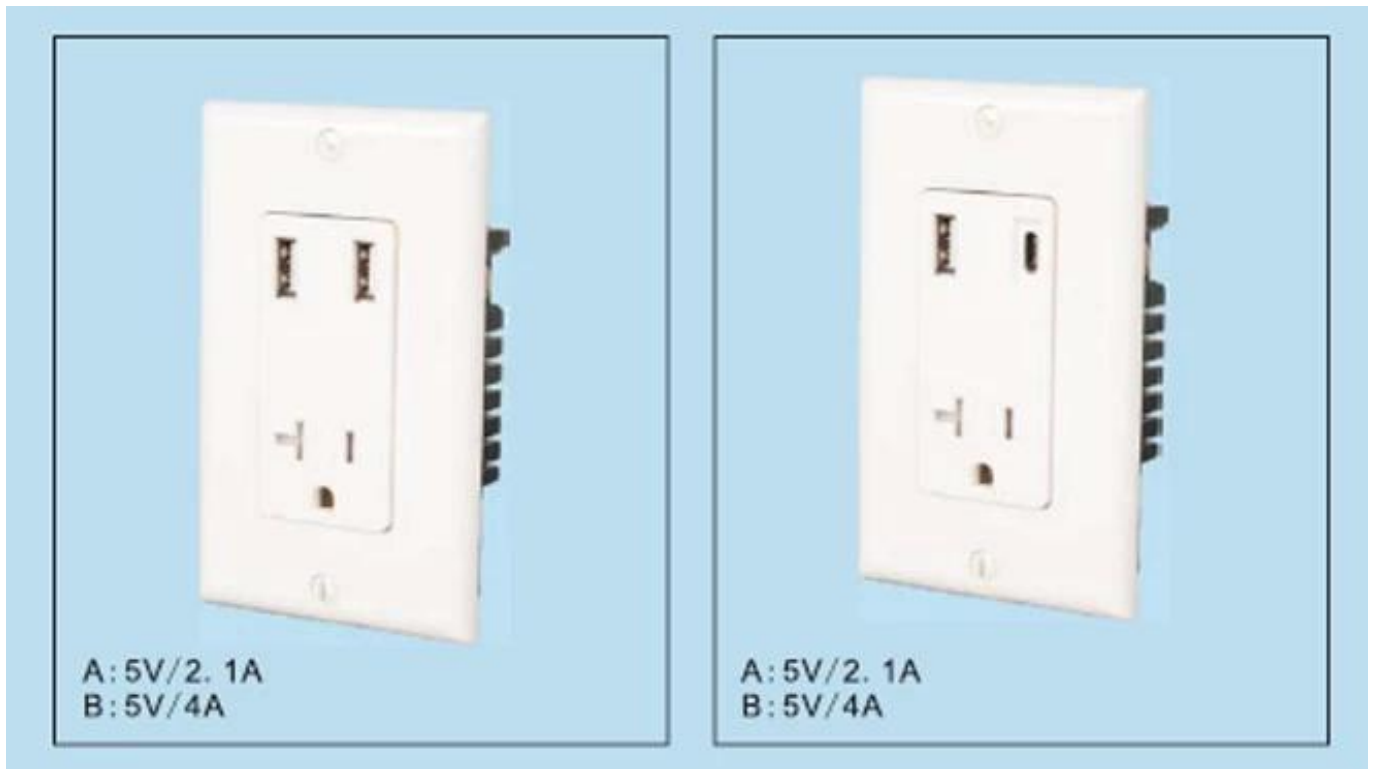

Cargador de toma de corriente USB