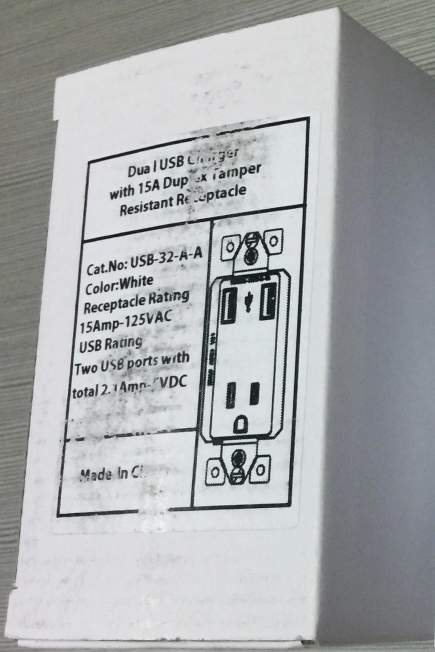

La corriente de salida de 6.2100 mA o 4000 mA puede reducir el tiempo de carga.

7. Compatibilidad: iPod, iPhone, iPad, tabletas, teléfonos móviles, auriculares Bluetooth MP3, GPS y amplificador; Más.

Descripción del producto:

- Tipo: Toma de pared
- Conexión a tierra: Conexión a tierra estándar
- Aplicación: Residencial / Propósito General
- Material principal: Material de PC de alta calidad.
- Material interior: bronce fosforado de estaño.
- Parámetros de entrada de CA: 100-240V / 20A
- Salida USB: DC 5.0V / 2100mA / 4000mA
- Color blanco
- Insertar y dibujar frecuencia: > 10000 veces
- Socket estándar: socket multifunción
- Certificado: CE, ROHS, TUV
- Resistencia a la presión: entre la salida de entrada 3KV / AC
- Resistencia de aislamiento: Entrada y salida 500VDC / 100MΩ
- Color blanco
- Tamaño del producto: 115 x 70 mm.
- Insertar y dibujar frecuencia > 10000 veces
- Temperatura, humedad: -10 °C ~ + 40; 20% ~ 90%
- Temperatura de almacenamiento, humedad: -20 °C ~ + 85; 10% ~ 95% de HR

Embalaje y & Envío:

- Embalaje: 1 UNIDS / bolsa de polietileno / caja interior / 50 UNIDS / Cartón
- Tamaño de la caja: $40 * 26 * 30$ cm
O como personalizado.

The XJY-USB-32-A-A Charger/Tamper-Resistant Receptacle offers two USB charging ports and duplex tamper-resistant receptacles. This XJY-USB-30-A-A is able to charge different electronic devices simultaneously, including smart phones, tablets, e-readers, cameras and MP3 players. What's more, it has the capability to charge new device required higher current rating in the future. If you will need a USB cable to connect to one of the two USB ports.