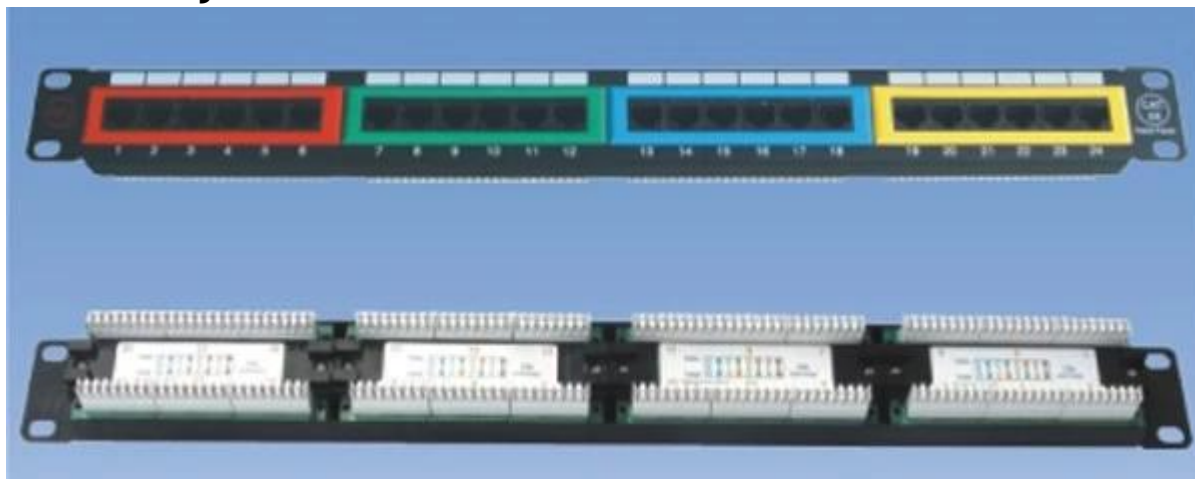

# Panneau Cat5e Cat6 Patch avec des numéros d'identification et étiquette de couleur

Part No: GJ-16

## Caractéristiques du produit:

1. Matches avec rack EIA standard de 19 pouces
2. Chaque port est sérigraphié avec des numéros d'identification
3. Port peut être facilement installé sur la zone inscriptible réservée
4. Les panneaux de brassage chargés sont assemblés avec des prises de Keystone qui sont directement soudés sur le PCB de raccourcir l'espace nécessaire par chaque prise
5. 12,18,24,36,48 ports de panneaux de brassage Cat5e sont disponibles.
6. OEM & amp; ODM
7. RoHS, CE

## Specs & amp; Description:

Partie Sries

- 12 ports GJ-16-128-C5e / C6
- 18 ports GJ-16-188-C5e / C6
- 24 ports GJ-16-248-C5e / C6
- 36 ports GJ-16-368-C5e / C6
- 48 ports GJ-16-488-C5e / C6

Item NO.	Port	Block
XJY-GJ-16-128-C5E/C6	12	110/Dual/Krone
XJY-GJ-16-188-C5E/C6	18	110/Dual/Krone
XJY-GJ-16-248-C5E/C6	24	110/Dual/Krone
XJY-GJ-16-368-C5E/C6	36	110/Dual/Krone
XJY-GJ-16-488-C5E/C6	48	110/Dual/Krone