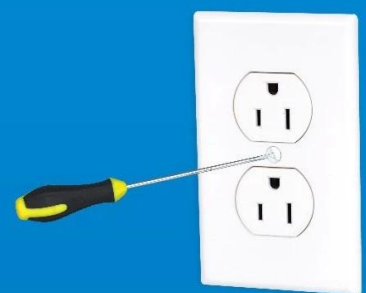

American style decor duplex facile à installer prise murale USB couvercle de plaque avec double haute vitesse ports USB Chargeur pour utilisation à domicile et bureau d'affaires utilisation

Rated voltage	100-240V	Current Rating	15A /20A
Creepage distance	≥3mm	CLEARANCE	≥3mm
Conductor material	Phosphor Bronze	Housing Material	PC fire-retardant
Mechanical life	≥ 5000 times (USB plugs and receptacles not exceeding 10mm / sec mating frequency of less than 12 beats / min)	DC output voltage	DC 5V
Output voltage tolerance	±3%	Output current	0~2100mA/4000mA
DC output power	10.5W max	power	78%
No-load power consumption	0.2W max	Input voltage	100 - 240V/AC 50~60Hz
Housing Material	PC fire-retardant	Temperature, humidity	-10℃ ~ +40℃ 20% ~ 90% RH
Storage Temperature, Humidity	-20℃ ~ +85℃ 10% ~ 95% RH	Pressure resistance	Between the input output 3KV / AC
Isolation resistance	Input and output 500VDC / 100MΩ	Carton size	40*26*30cm
Qty	1Pcs / box; 50Pcs / box		

# USB Wall Socket

120 American Standard Series

XJY-USB-37-5V/3.1A

XJY-USB-37B-5V/3.1A

XJY-USB-37C-5V/2.1A

XJY-USB-37D-5V/2.1A

Model	XJY-USB-37	XJY-USB-37B	XJY-USB-37C	XJY-USB-37D
Size	70×160			
USB output current	5V/3.1A		5V/2.1A	
AC input parameters	AC125V 50-60Hz			
Colour	White/Black			