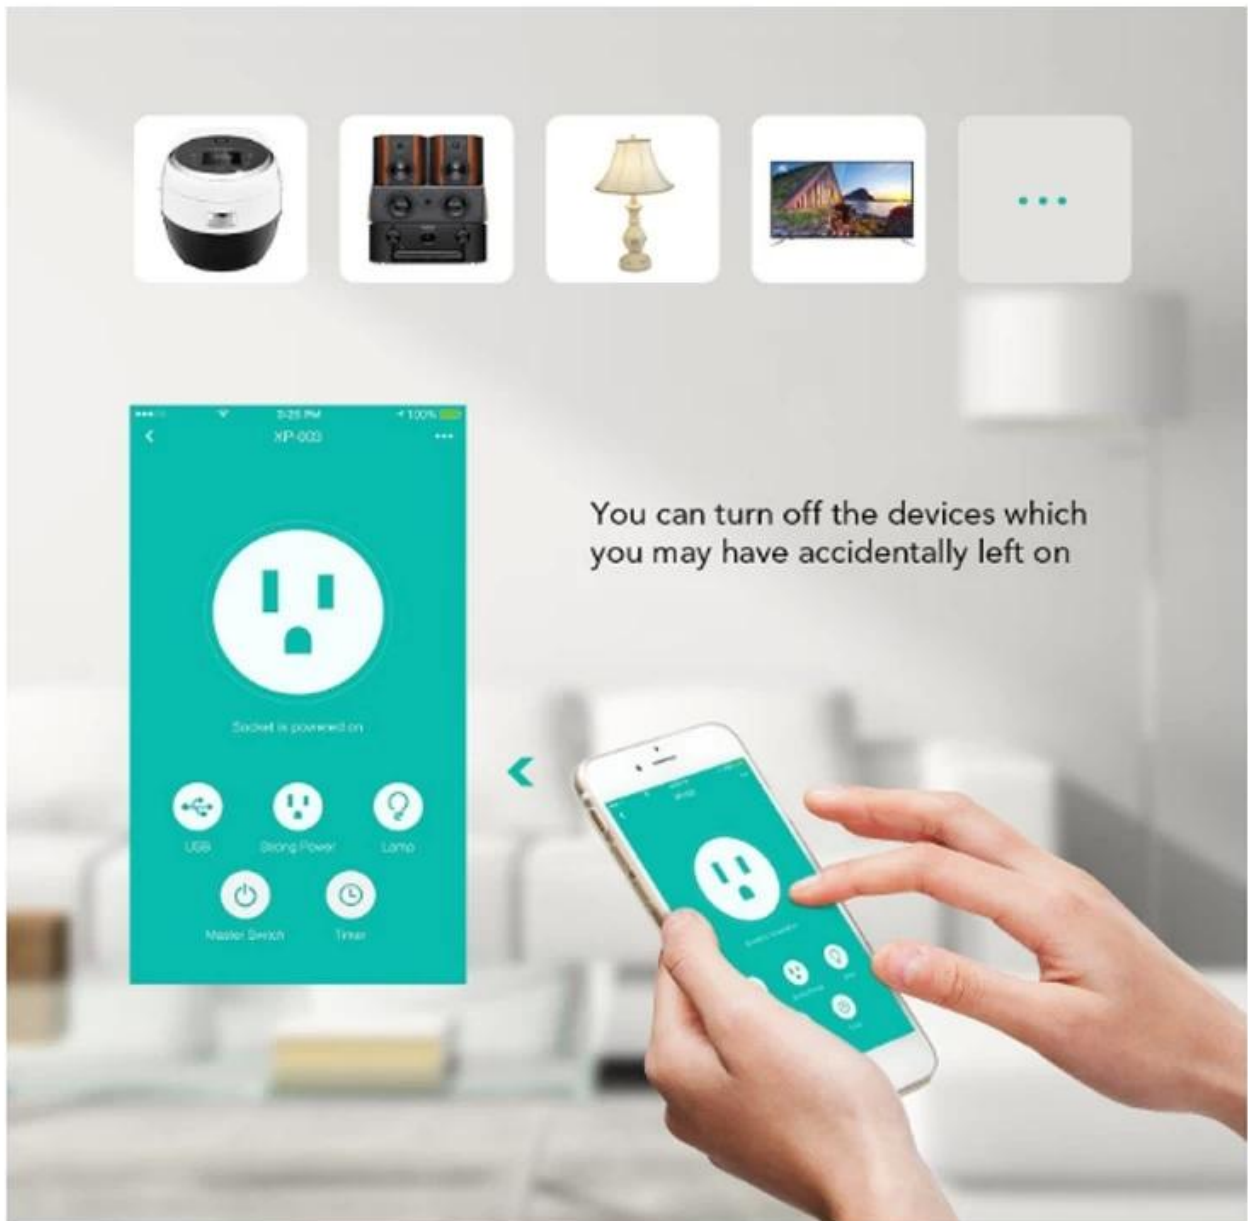

American amazon alexa télécommande double chargeur USB smart home wifi prise intelligente wallplate usb prise murale

Prises murales AC / USB - Solutions murales pratiques et économiques pour alimenter et recharger les périphériques USB.

Conçu pour les circuits standard 15A / 20A dans les maisons et autres espaces de vie.

Design intelligent

Les deux chargeurs USB à prise murale utilisent une technologie avancée pour fournir le chargement le plus efficace pour chaque appareil.

Le port USB est contrôlé par une puce intelligente qui reconnaît les exigences de charge de chaque périphérique unique et optimise le courant pour réduire le temps de charge.

Cela permet aux utilisateurs de passer moins de temps à attendre que l'appareil se charge et plus de temps à en profiter. Le port USB est de type A 2.0, avec une puissance combinée de 4,8 ampères.

La prise duplex du chargeur USB possède deux ports haute puissance et est idéale pour charger des tablettes et autres appareils portables haute performance.

Spécifications électriques

Paramètres d'entrée AC: AC125V / 15A