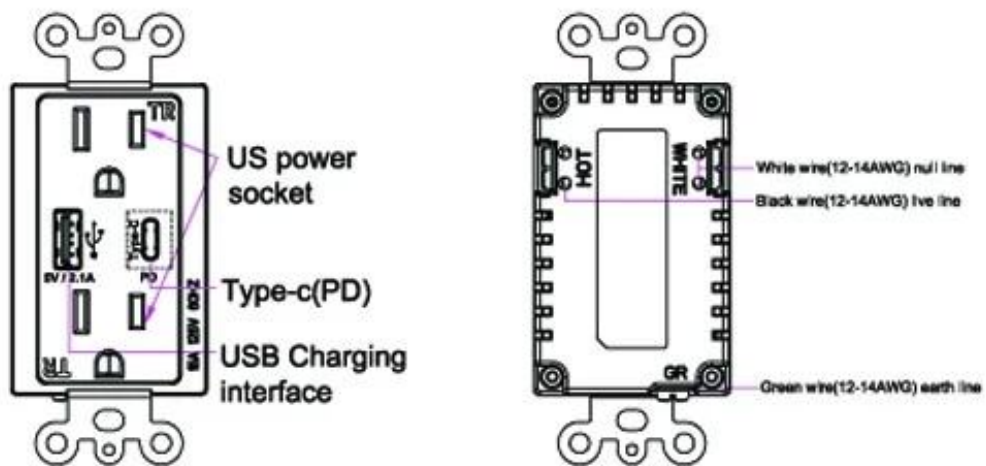

Model: XS-US-008-PD1

Input : 125V 60Hz

Output : US power socket+USB+Type-C

Color : white

Size : 103*45*45.5mm

Weight : 135g

Caractéristiques:

1.Shell est fabriqué en matériau PC ignifuge de haute qualité, conforme aux exigences environnementales européennes, brûlant non toxique.

Functions indicator diagram & Wiring Diagram

Visite à: [Norme américaine USB Prises électriques](#)

Why Choose US :

Our goal is to provide customers products of high quality, competitive price, and superior services.