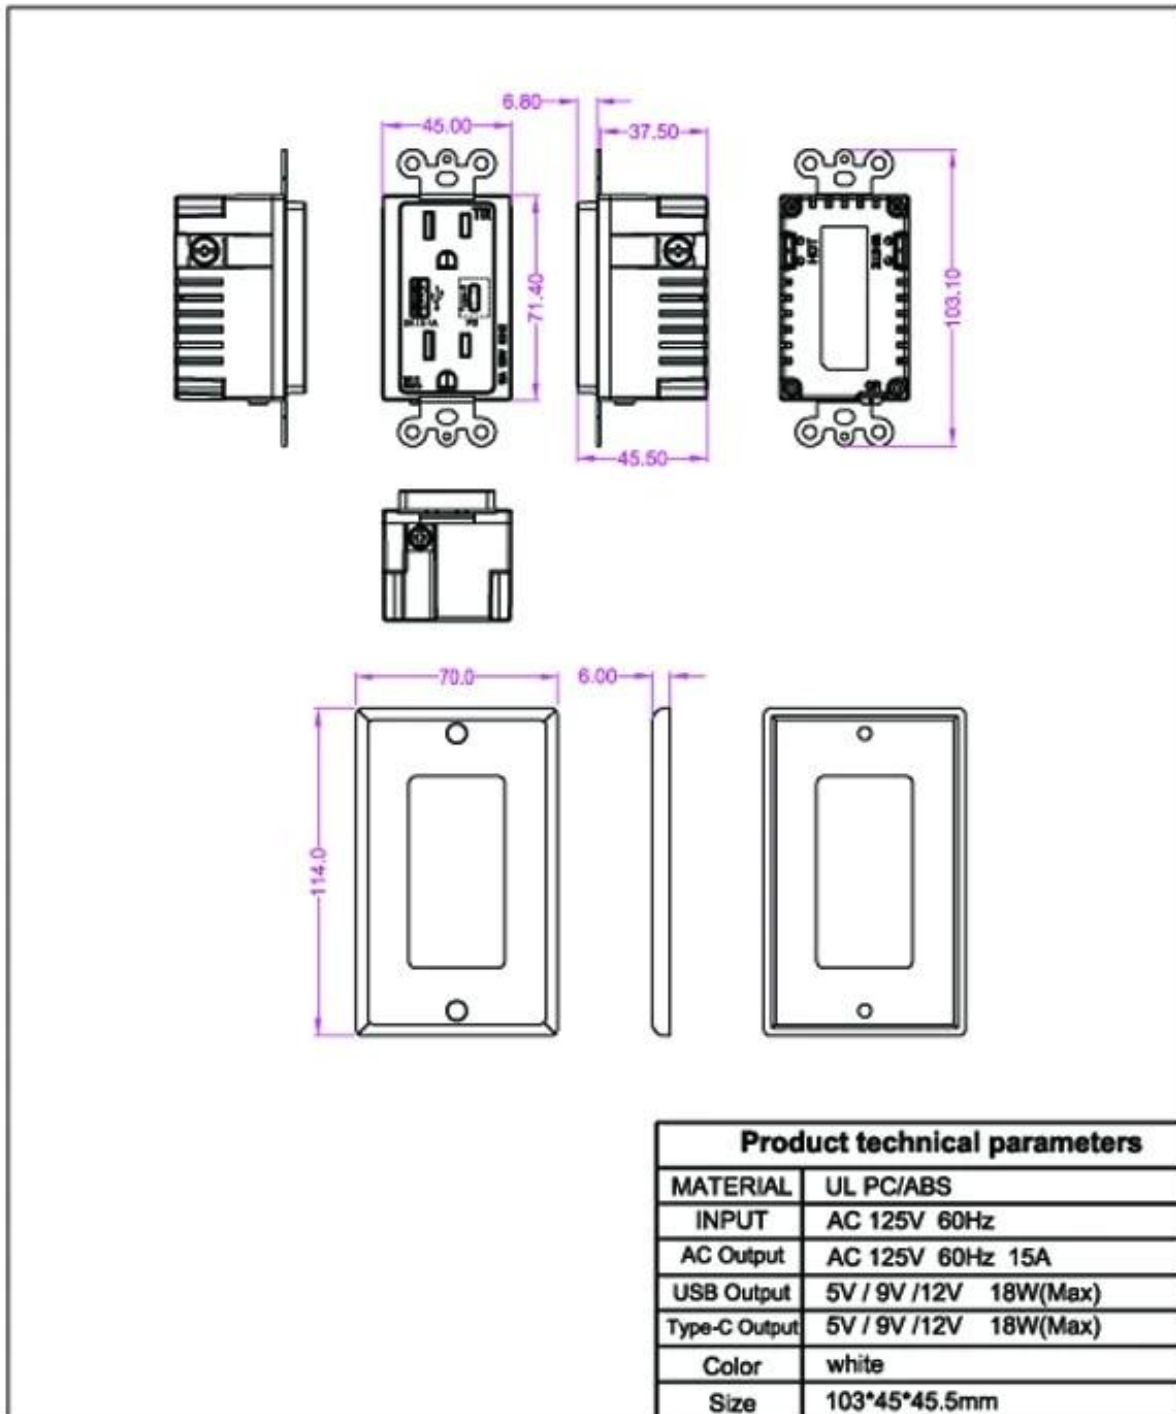

électrique, pas facilement déformé.

3. Ajustez automatiquement la puissance de charge.

Charge 4.USB et interface de type C, prise en charge de la charge rapide PD, davantage de périphériques USB et de téléphones mobiles permettant de charger en même temps.

Le courant de sortie 6.USB 2400 mA peut réduire le temps de charge.

7.Compatibilité: iPod, iPhone, iPad, tablettes, téléphones portables, casques MP3 Bluetooth, GPS et & plus.

Plane drawing