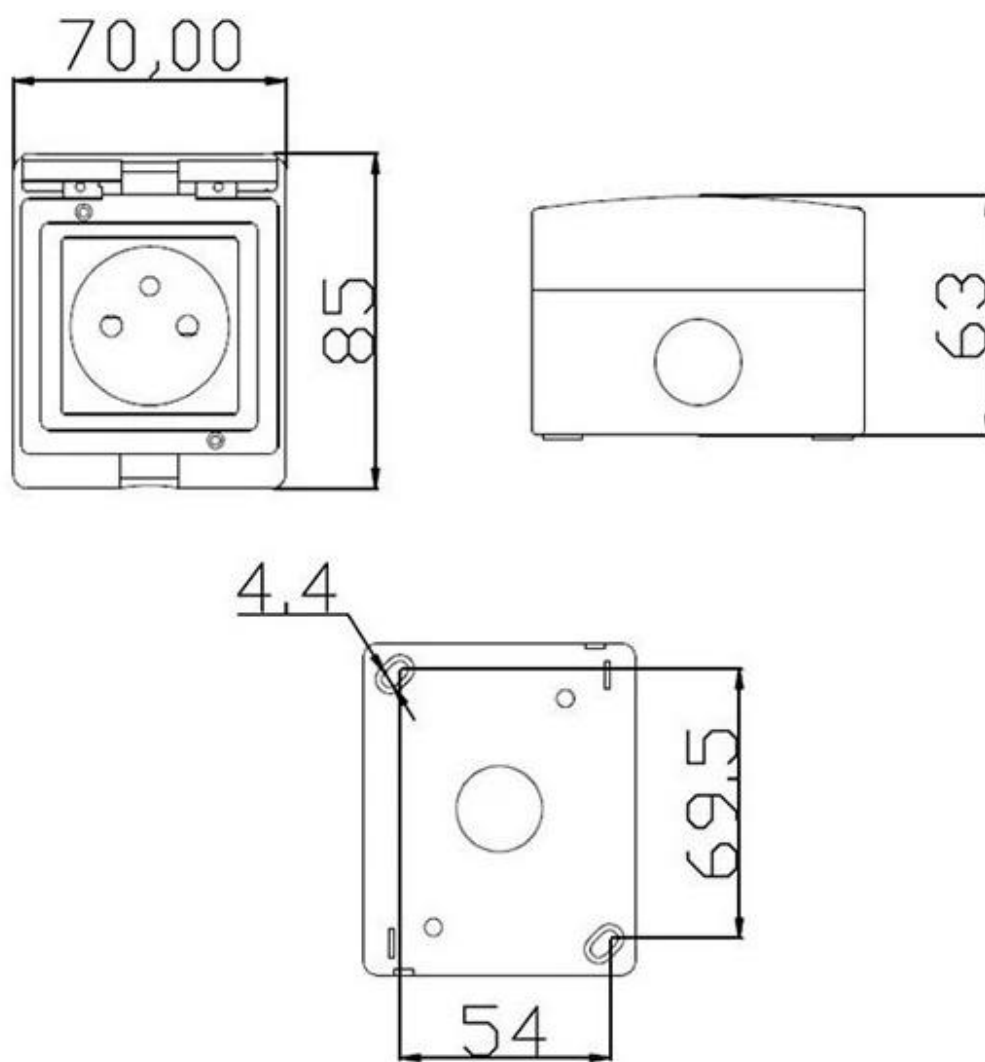

[View more](#)

Boîtier étanche IP55 pour UE prise de courant, français prise boîte étanche, seul allemand prise boîte étanche

Matériel: plactics, blanc
Protection d'entrée: IP55
Taille: 85 * 70mm
Convient pour une prise murale