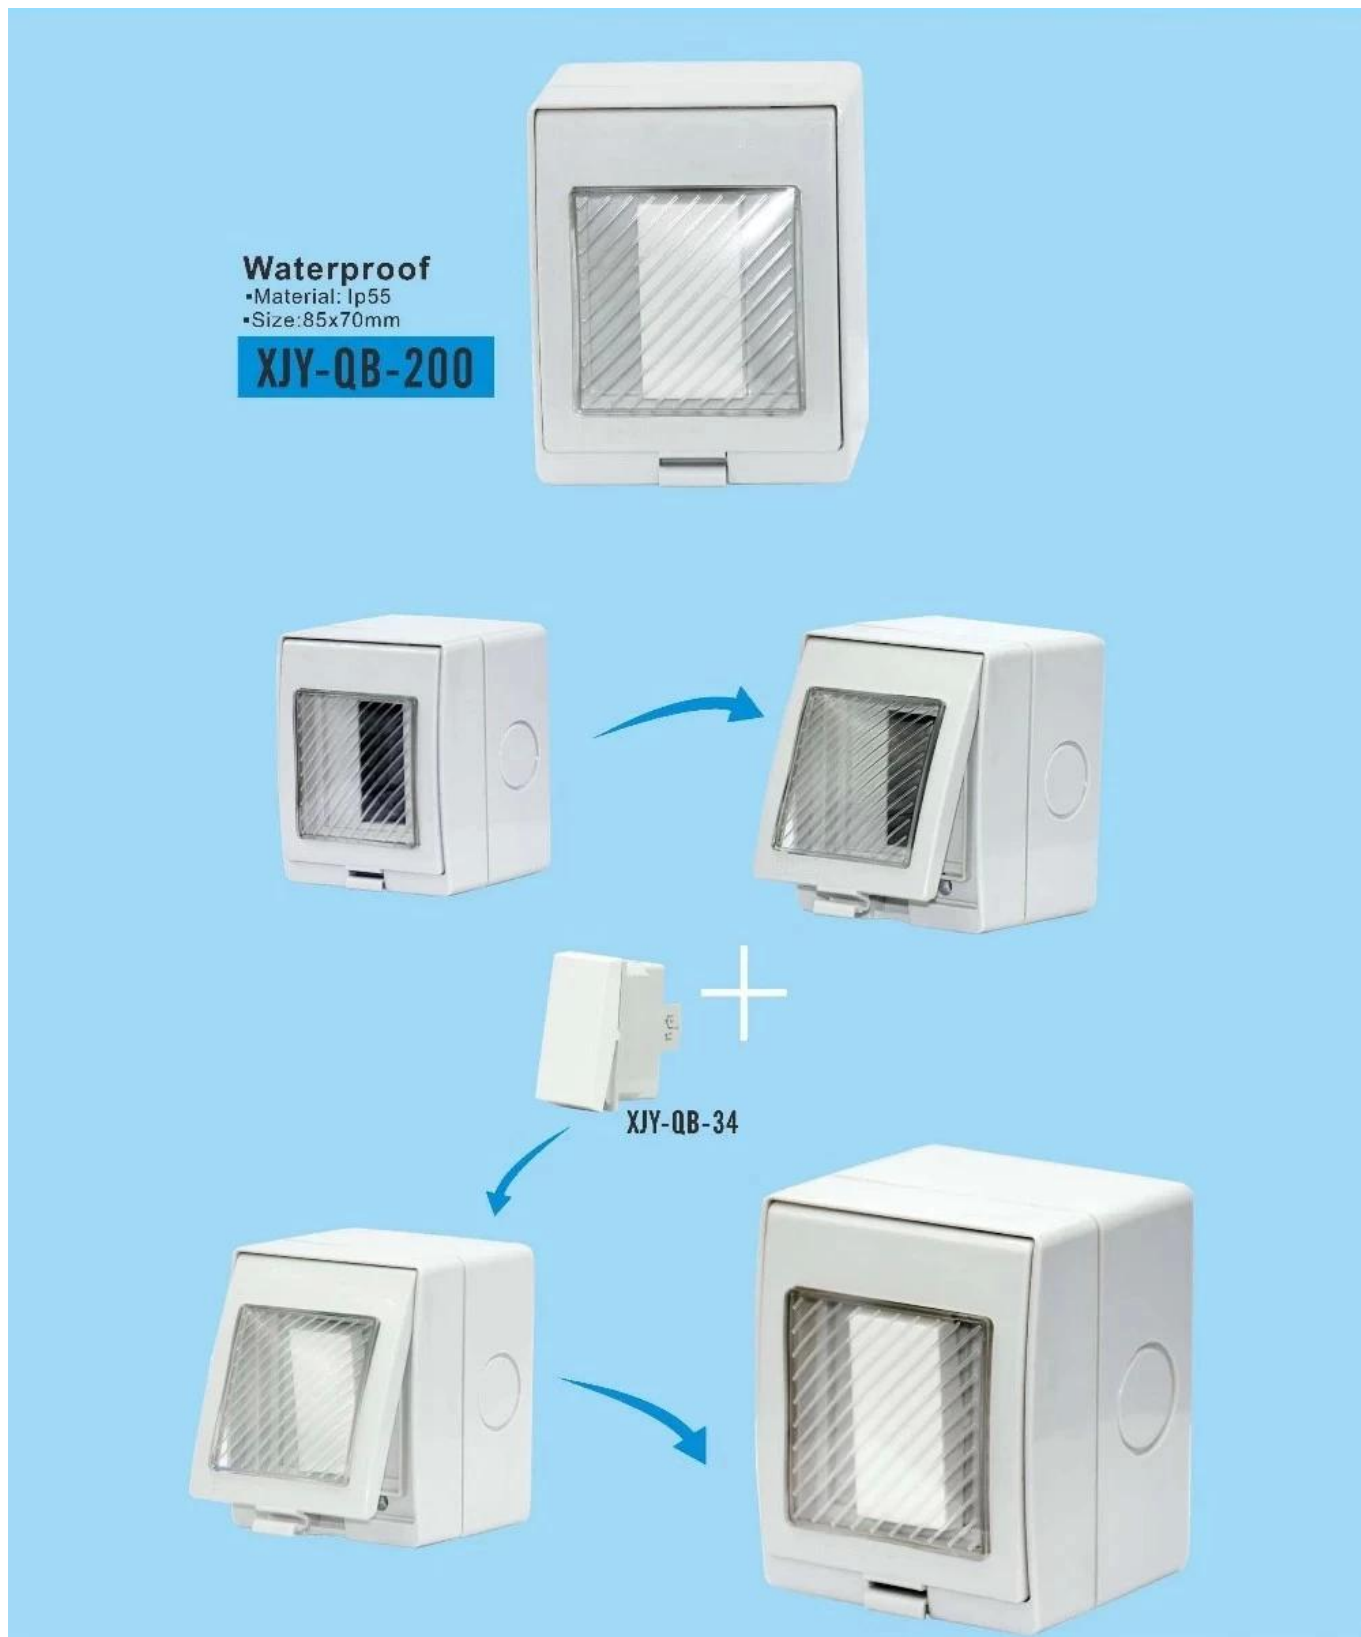

**16<sup>+</sup> YEARS**  
ODMS OEM EXPERIENCE

**Multifunctional power socket with waterproof box**

**Waterproof IP55**   **Dustproof**   **Protection**   **Safety**

- ✓ Durable, long life with high quality PC and bronze material
- ✓ Box and power socket can be sold separately or together.
- ✓ Install simple, convenience, elegant
- ✓ Protect personal safety
- ✓ French, German, UK, US, Universal type etc. more power socket available

[View more](#)

Boîtier étanche IP55 pour le UE prise schuko, simple interrupteur mural ou prise boîte étanche

Matériel: plastics, blanc

Protection d'entrée: IP55

Taille: 85 \* 70mm

Convient pour une prise murale ou une combinaison d'interrupteur mural