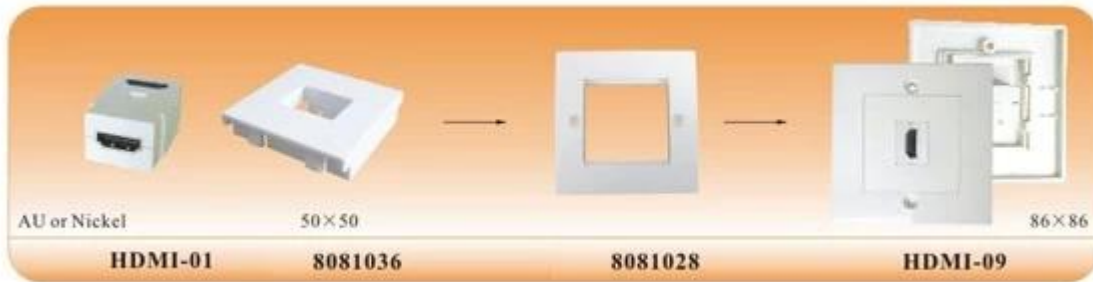

## Un port HDMI mur plaque 86 de type HD façade avec vis Part No .: HDMI-09

pièces combinés:8081028 + 8081036 + HDMI-01

### Caractéristiques du produit:

1. Suitable pour tous les appareils HDMI et DVI.
2. Plastics techniques High quality, anti-collision, ignifuge et résistant aux chocs.
3. éviter la décoloration de manière à améliorer la durabilité des panneaux de paroi.
4. lignes de design lisse et fluides et claires bords et les coins.
5. Appuie 1080P tous les équipements haute définition, de plus en plus pour soutenir HDCP.
6. Trou, semblable à une prise de courant ou un interrupteur de lumière montage murale standard.

### Specs & amp; Description:

- \* Taille: 86 \* 86mm
- \* Avec deux vis
- \* Connecteurs: HDMI 19 broches femelle, plaqué or.
- \* Supporte tous les périphériques HDMI, y compris 1.3b
- \* Prend en charge les résolutions jusqu'à 1080p
- \* HDMI 19Pin Femelle à HDMI 19Pin Femme
- \* 10ms Tension de serviceCC 300V travail courant continu 1Amp
- \* Résistance conductrice 2 Ohms
- \* Résistance d'isolement 10M ohmsv

## Emballage:

Quantité: sac 1pcs / PE,

200pcs / ctn

Meas: 38 \* 38 \* 26 cm

Poids: 7,0 kg

Différentes caractéristiques de votre choix, ce genre est juste pour Royaume-Uni. conception.

1) 86 \* 86 mm façade

2) 80 \* 80 mm façade