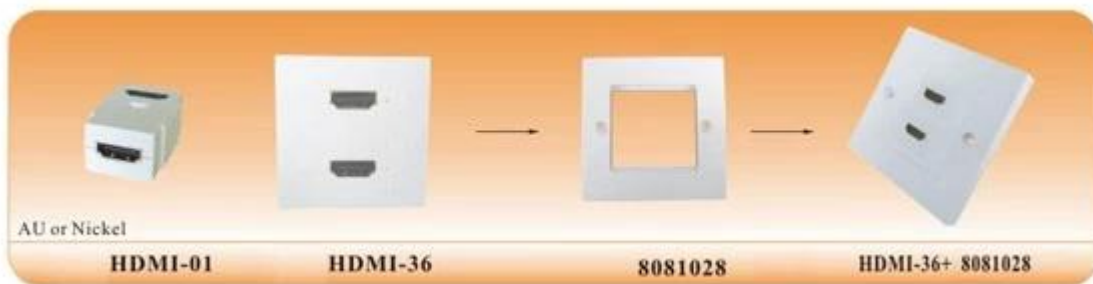

### Specs & amp; Description:

- \* Taille: 86 \* 86mm
- \* Avec deux vis
- \* Connecteurs: HDMI 19 broches femelle, plaqué or.
- \* Supporte tous les périphériques HDMI, y compris 1.3b
- \* Prend en charge les résolutions jusqu'à 1080p
- \* HDMI 19Pin Femelle à HDMI 19Pin Femme
- \* 10ms Tension de serviceCC 300V travail courant continu 1Amp
- \* Résistance conductrice 2 Ohms
- \* Résistance d'isolement 10M ohmsv

## Emballage:

Quantité: sac 1pcs / PE,

200pcs / ctn

Meas: 38 \* 38 \* 26 cm

Poids: 7,0 kg

Différentes caractéristiques de votre choix, ce genre est juste pour Royaume-Uni. conception.

1) 86 \* 86 mm façade

2) 80 \* 80 mm façade