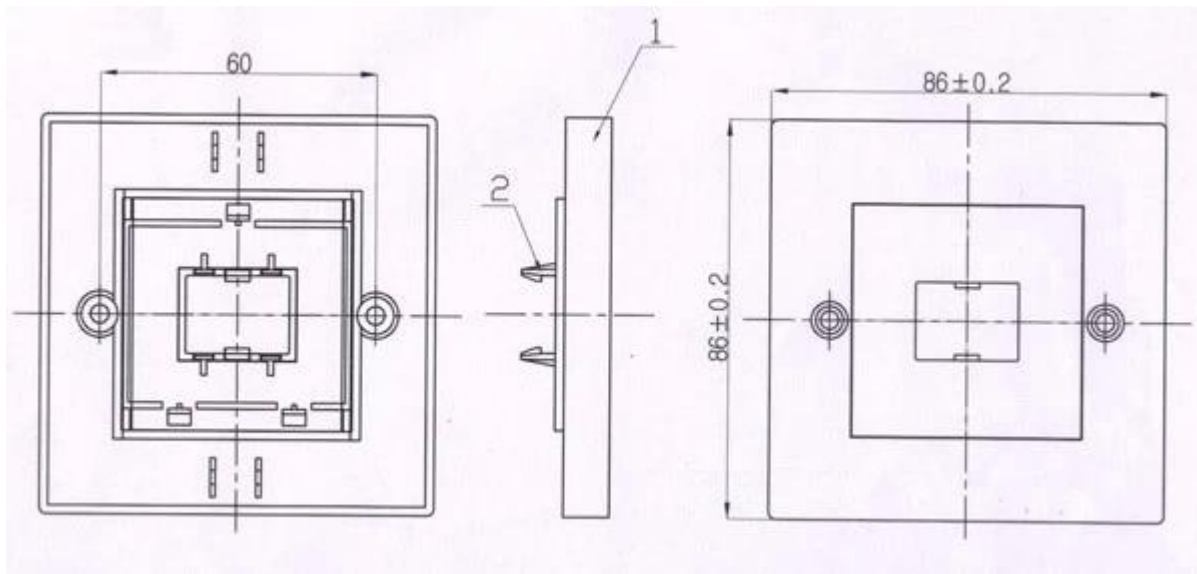

## Un port HDMI mur plaque 86 de type HD façade avec vis Part No .: HDMI-09

pièces combinés:8081028 + 8081036 + HDMI-01

### Caractéristiques du produit:

1. Suitable pour tous les appareils HDMI et DVI.
2. Plastics techniques High quality, anti-collision, ignifuge et résistant aux chocs.
3. éviter la décoloration de manière à améliorer la durabilité des panneaux de paroi.
4. lignes de design lisse et fluides et claires bords et les coins.
5. Appuie 1080P tous les équipements haute définition, de plus en plus pour soutenir HDCP.
6. Trou, semblable à une prise de courant ou un interrupteur de lumière montage murale standard.

### Specs & amp; Description:

- \* Taille: 86 \* 86mm
- \* Avec deux vis
- \* Connecteurs: HDMI 19 broches femelle, plaqué or.
- \* Supporte tous les périphériques HDMI, y compris 1.3b
- \* Prend en charge les résolutions jusqu'à 1080p
- \* HDMI 19Pin Femelle à HDMI 19Pin Femme
- \* 10ms Tension de serviceCC 300V travail courant continu 1Amp
- \* Résistance conductrice 2 Ohms
- \* Résistance d'isolement 10M ohmsv

## Emballage:

Quantité: sac 1pcs / PE,

200pcs / ctn

Meas: 38 \* 38 \* 26 cm

Poids: 7,0 kg

Différentes caractéristiques de votre choix, ce genre est juste pour Royaume-Uni. conception.

1) 86 \* 86 mm façade

2) 80 \* 80 mm façade