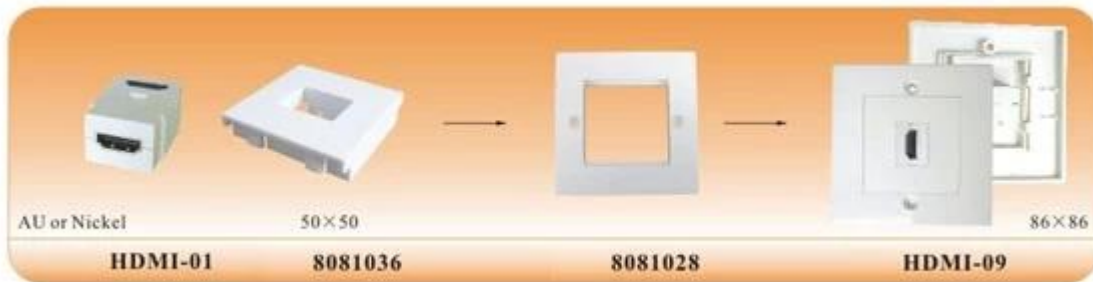

### Caractéristiques du produit:

1. Suitable pour tous les appareils HDMI et DVI.
2. Plastics techniques High quality, anti-collision, ignifuge et résistant aux chocs.
3. éviter la décoloration de manière à améliorer la durabilité des panneaux de paroi.
4. lignes de design lisse et fluides et claires bords et les coins.
5. Appuie 1080P tous les équipements haute définition, de plus en plus pour soutenir HDCP.
6. Trou, semblable à une prise de courant ou un interrupteur de lumière montage murale standard.

### Specs & amp; Description:

- \* Taille: 86 \* 86mm
- \* Avec deux vis
- \* Connecteurs: HDMI 19 broches femelle, plaqué or.
- \* Supporte tous les périphériques HDMI, y compris 1.3b
- \* Prend en charge les résolutions jusqu'à 1080p
- \* HDMI 19Pin Femelle à HDMI 19Pin Femme
- \* 10ms Tension de serviceCC 300V travail courant continu 1Amp
- \* Résistance conductrice 2 Ohms
- \* Résistance d'isolement 10M ohmsv

## Emballage:

Quantité: sac 1pcs / PE,

200pcs / ctn

Meas: 38 \* 38 \* 26 cm

Poids: 7,0 kg

Différentes caractéristiques de votre choix, ce genre est juste pour Royaume-Uni. conception.

1) 86 \* 86 mm façade

2) 80 \* 80 mm façade