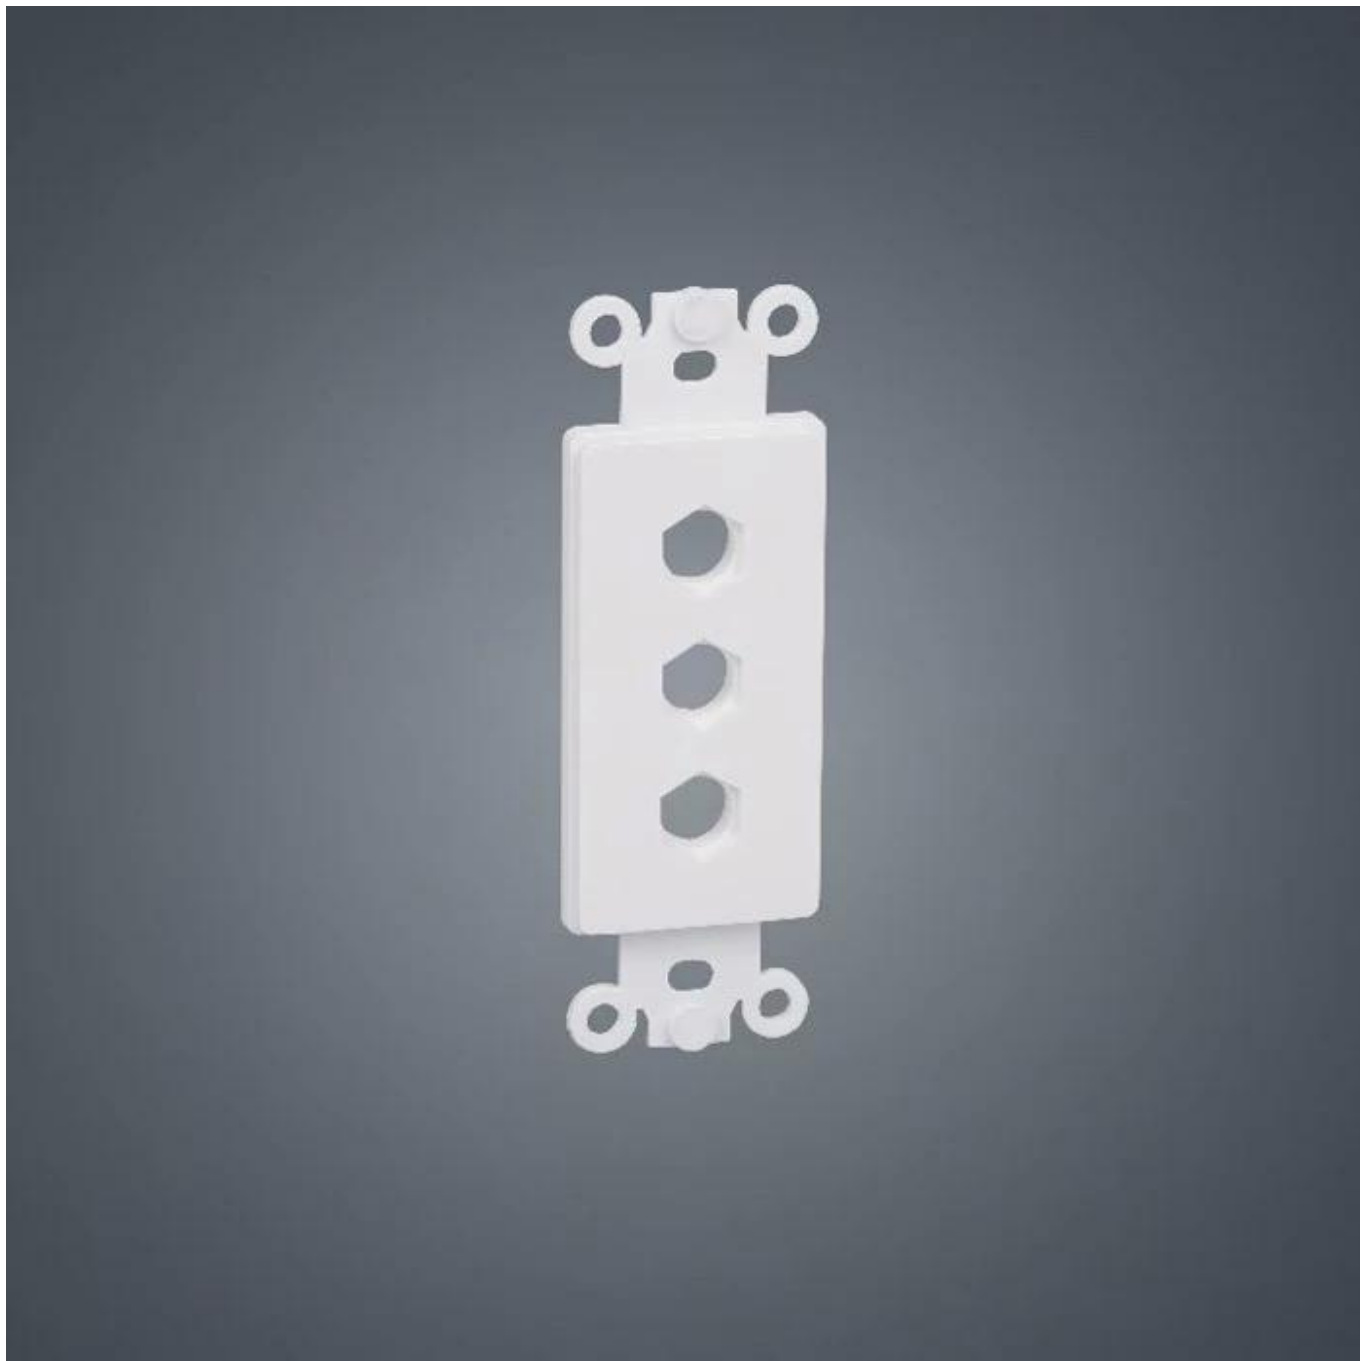

RCA F-F type Bababa 120 hexagonal 3 trous ABS Plaque intercalaire en plastique pour multimédia

- * Insérer plaque conseil
- * Convient pour banane, connecteur F, prise RCA, etc.
- * Trous 3 hexagones
- * Blanc ou ivoire
- * Plastique ABS
- * RoHS complété

Ordinaire:

Sans noix:

Assemblage du panneau: F à F, placage or ou nickel

Prise RCA