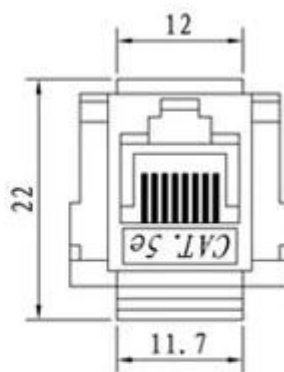

藍	白藍	白棕	棕	
	4	5	7	8	5 ± 0.1
A	1	2	3	6	
B	1	2	3	6	
A	白綠	綠	白橙	橙	
B	白橙	橙	白綠	綠	
18 ± 0.2					

色标纸 (5: 1)