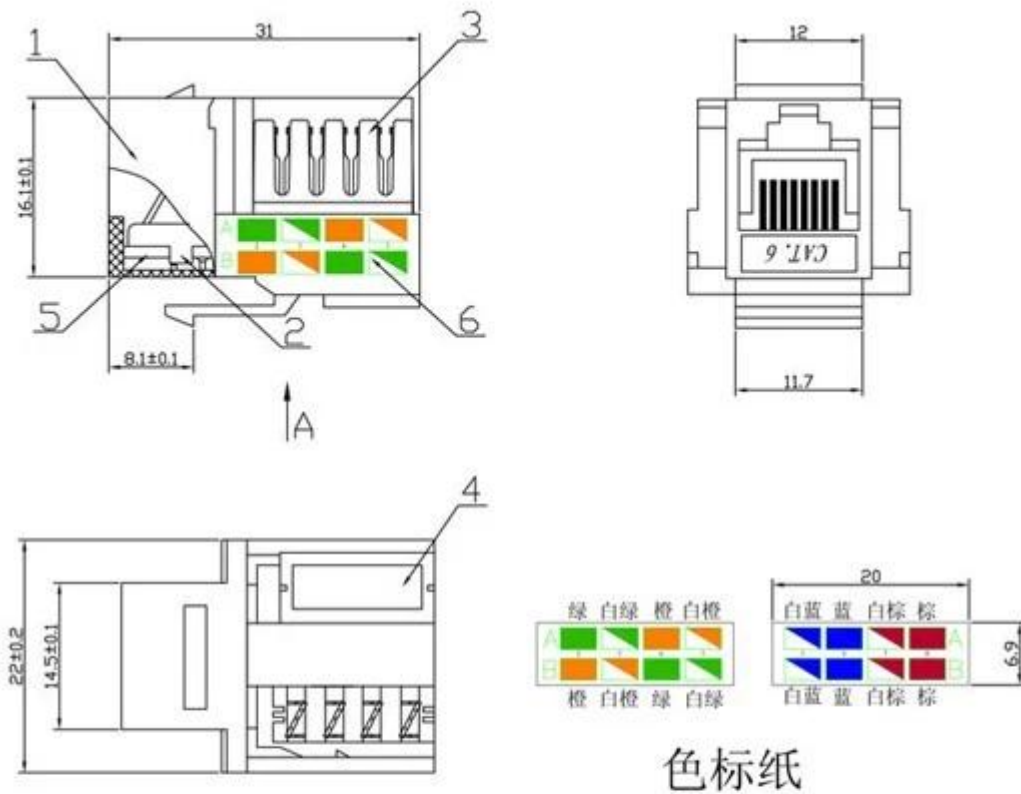

### Specs & Description:

Note actuelle:	1,5 AMPS
Résistance d'isolement:	500 M min
Résistance DC:	0,1 $\Omega$ Max
Tension:	125V AC
Insertion dans la vie:	$\geq 750$ cycles d'accouplement
Branchez Retension Force:	89N
Accepter IDC:	22 ~ 26 AWG solide
Température:	-10 ° C à + 60 ° C
Schéma Wire:	T568A / B

Cat5e:

	藍	白藍	白棕	棕	
	4	5	7	8	5 ± 0.1
A	1	2	3	6	
B	1	2	3	6	
A	白綠	綠	白橙	橙	
B	白橙	橙	白綠	綠	
18 ± 0.2					

色标纸 (5: 1)

A向

**Cat6:**