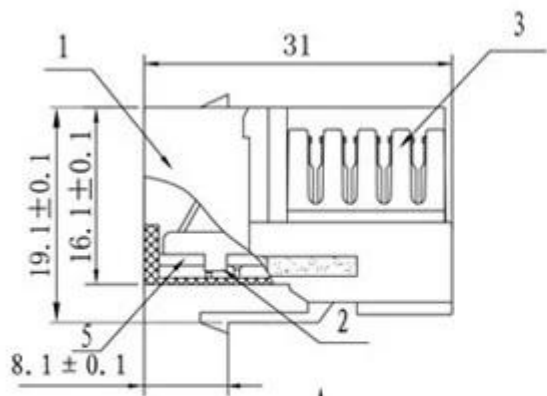

藍	白藍	白棕	棕	
	4	5	7	8	5 ± 0.1
A	1	2	3	6	
B	1	2	3	6	
A	白綠	綠	白橙	橙	
B	白橙	橙	白綠	綠	
18 ± 0.2					

色标纸 (5: 1)