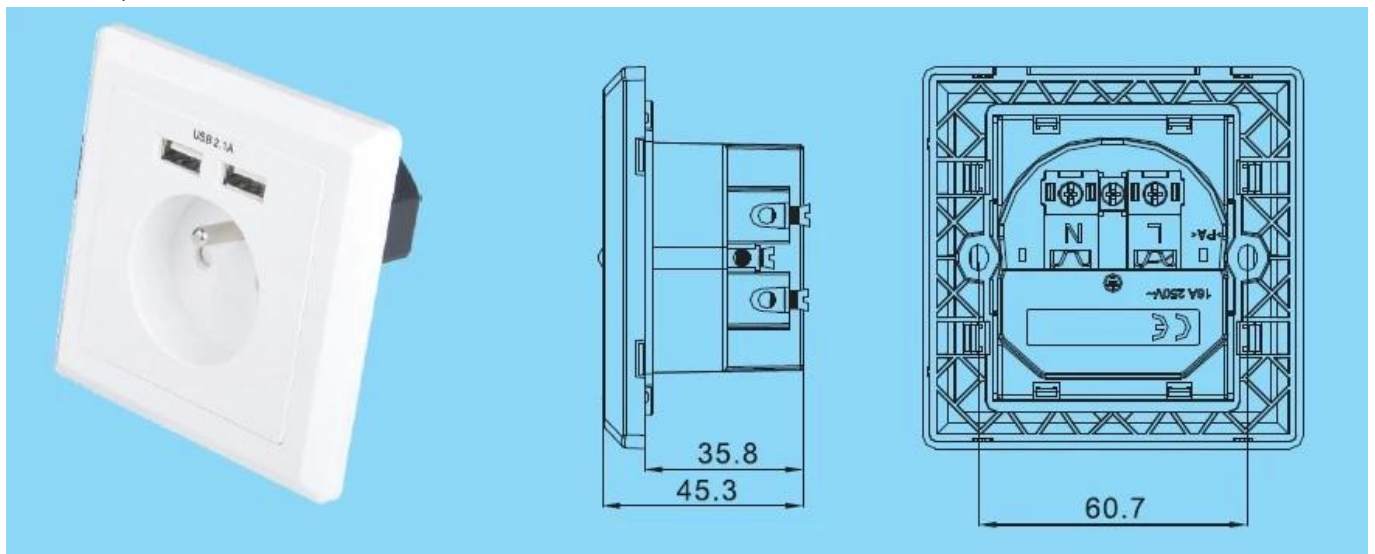

### Caractéristiques du produit:

1. Shell est fait de matériel ignifuge de haute qualité, améliore le caractère ignifuge
2. Fait de bronze phosphoreux, de haute résistance avec une bonne conductivité électrique, pas facilement déformé
3. Chargez rapidement les ports d'alimentation USB 2.4A
4. Compatibilité: iPod, iPhone, iPad, tablettes, téléphones mobiles, smartphones, etc.
5. OEM & ODM
6. RoHS, CE

### Spécifications & La description:

- 2 \* prise USB 2.0 (type A)
- Paramètres d'entrée: 100-250V AC 50-60Hz
- Paramètres de sortie électriques: 100-250V AC 16A
- Sortie USB: CC 5V 2.4A
- Taille: USB-19B: 86 \* 86mm  
USB-21B: 80 \* 80mm
- Couleur: Blanc / Noir