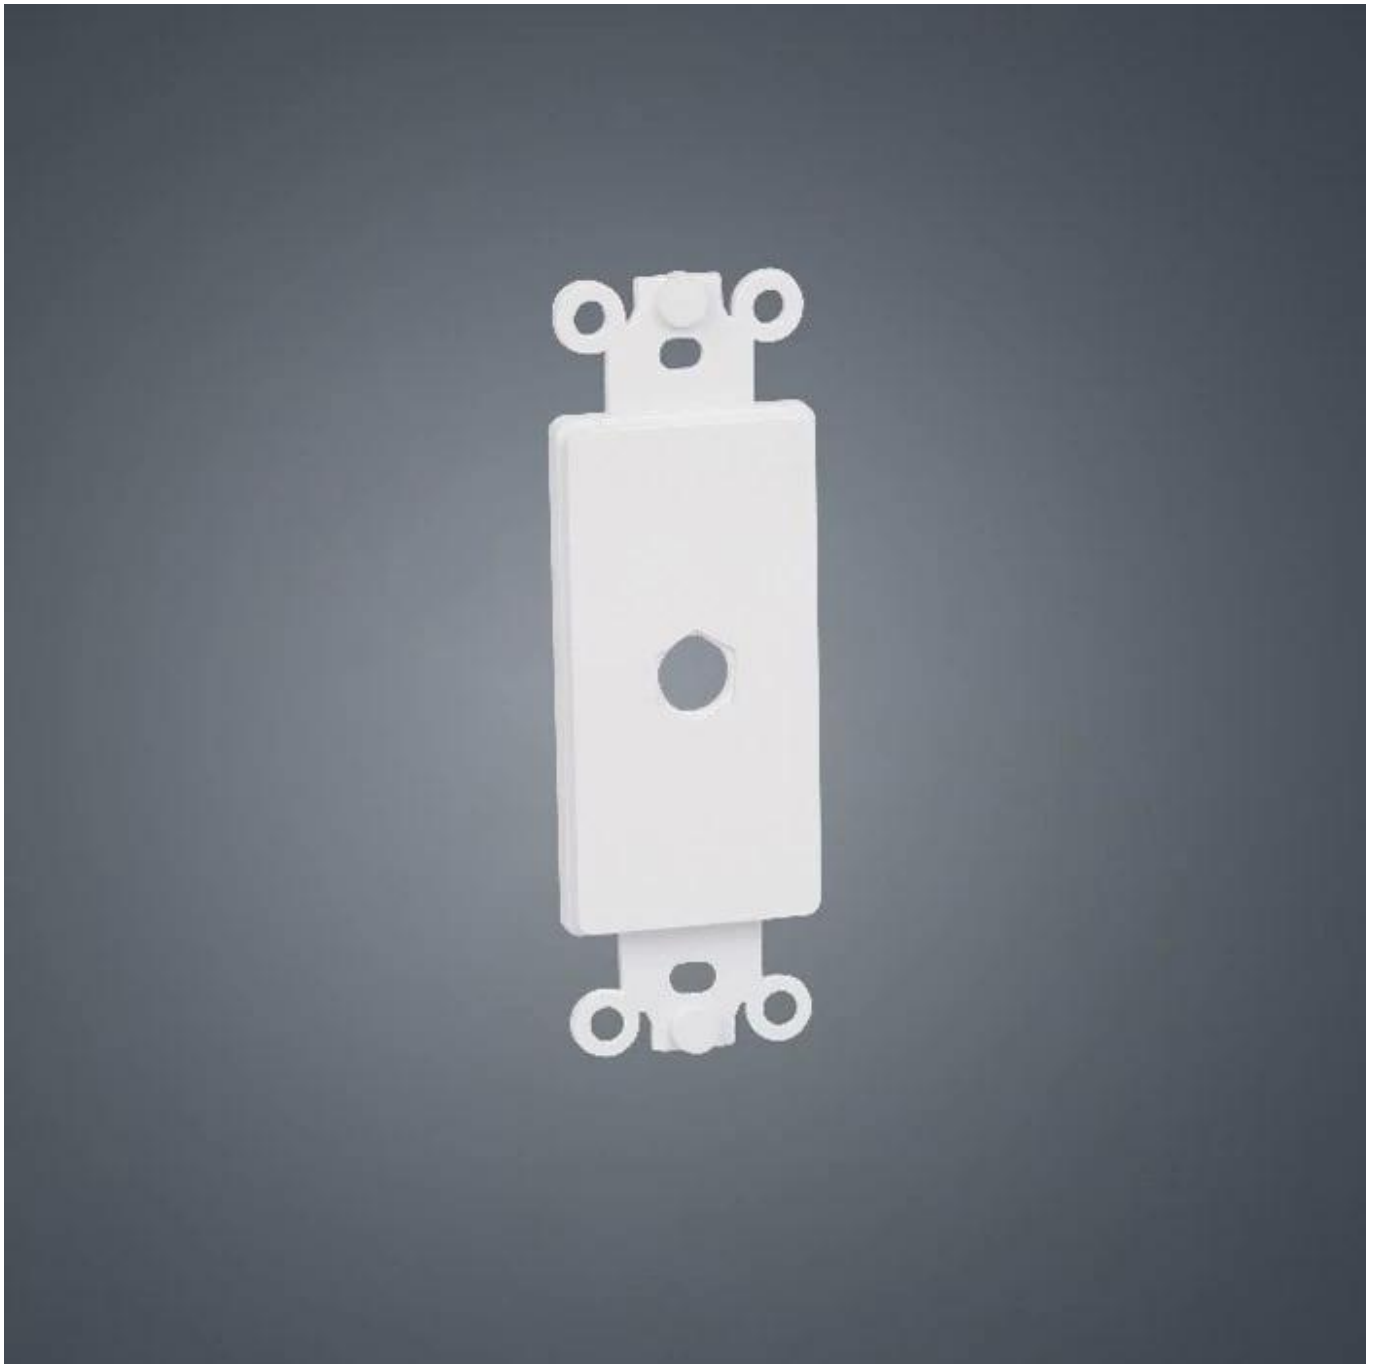

120 panneaux de plaque murale intégrés en plastique ABS hexagonal pour multimédia audio

- \* Plaque murale intégrée
- \* Convient pour banane, connecteur F, prise RCA, etc.
- \* Trou hexagonal à 1 port
- \* Blanc ou ivoire
- \* Plastique ABS
- \* RoHS complété

**Ordinaire:**

**Sans noix:**

**Assemblage du panneau:**