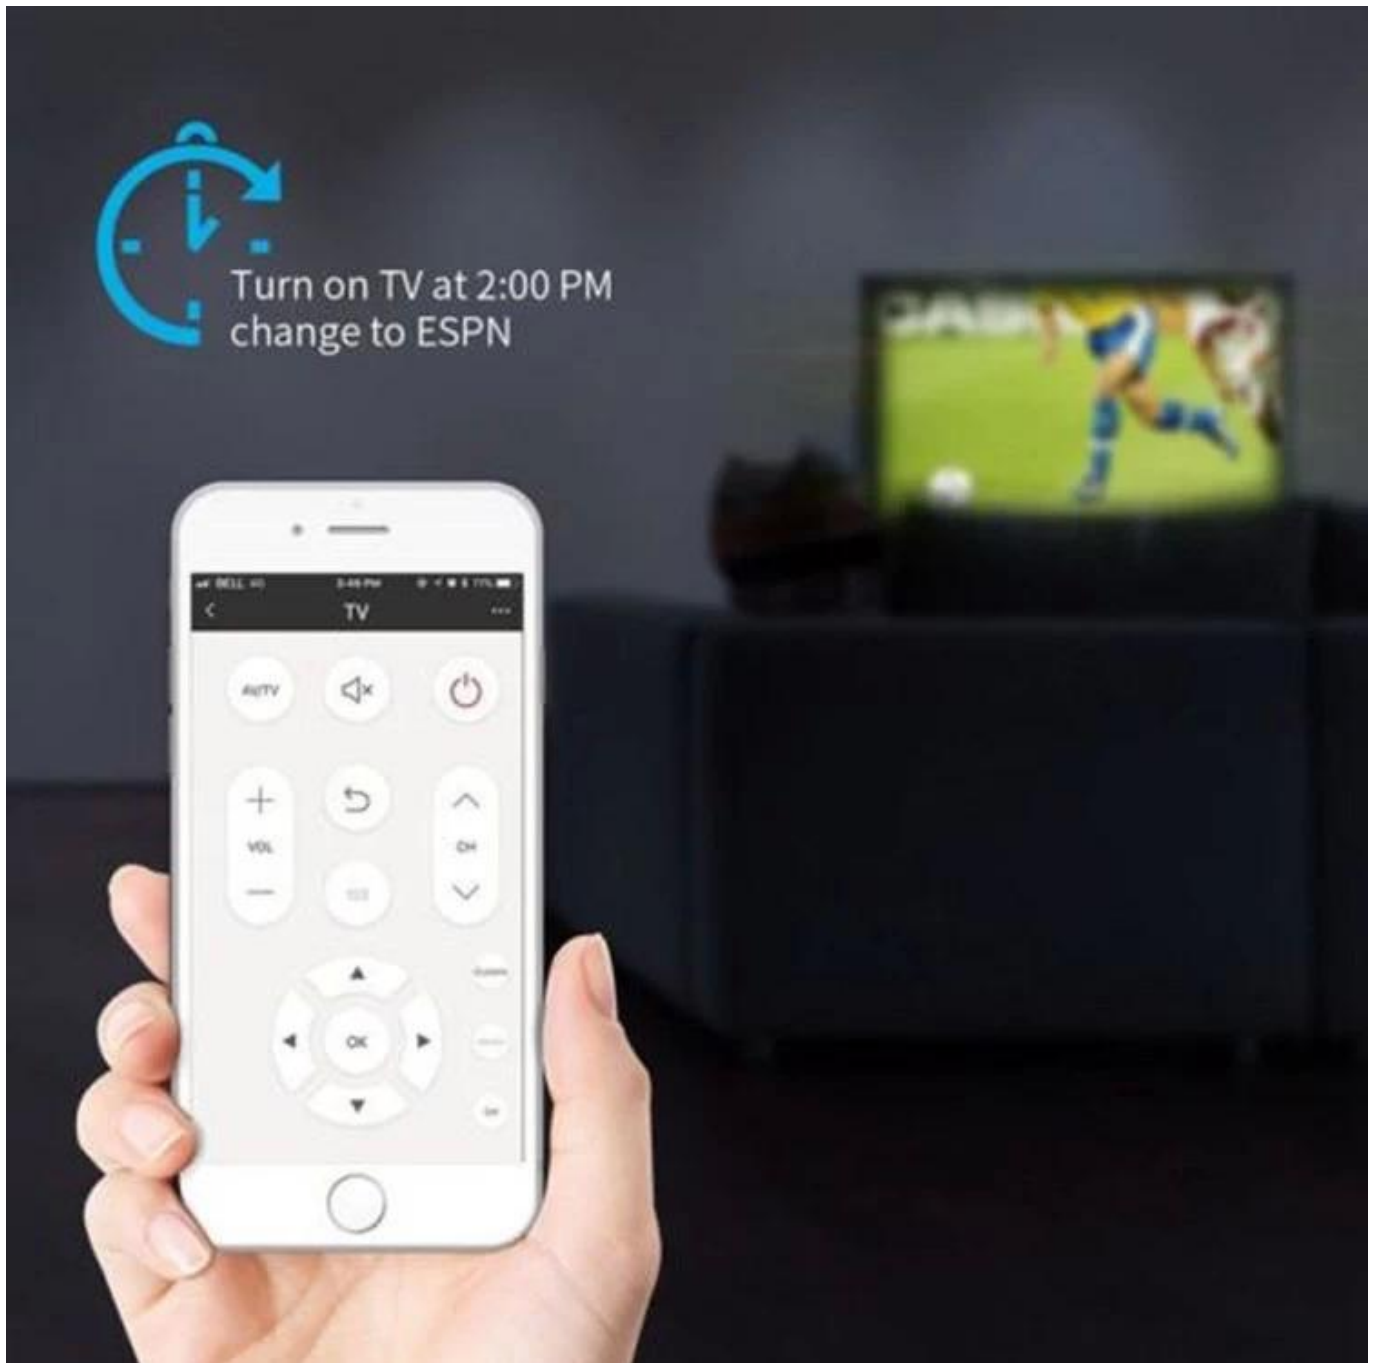

Caractéristiques:

Matériel: PC / ABS

Réseau WiFi: WiFi 2,4 GHz 802.11b / g / n

Contrôle vocal: support

APP: Pour IOS & Android

Fréquence IR: 20 ~ 60KHz

Fréquence radio: RF433.92MHz

Mode de modulation: OOK / 2FSK / 2GFSK / GMSK

Température de travail: -20 ~ 55

Consommation électrique en veille: <0,5 W

Port de charge: Micro USB

Puissance absorbée: 5V 1A

Dimension: 110 * 110 * 31 mm