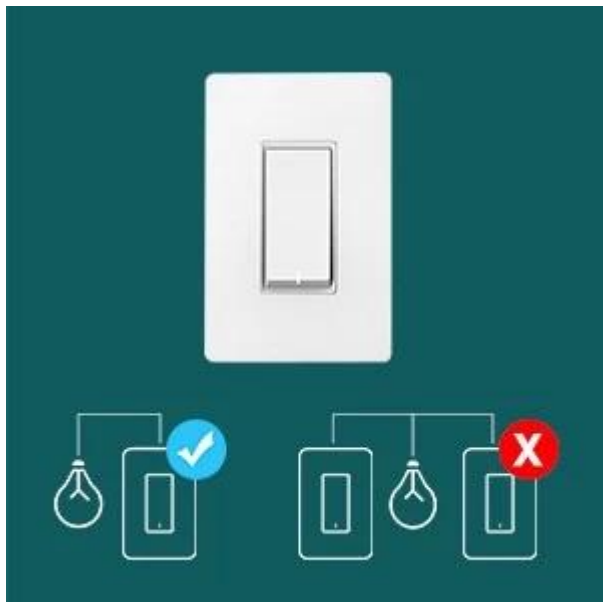

Interrupteur intelligent, Interrupteur Wi-Fi, Interrupteurs muraux à pousser, Télécommande ewelink APP, Compatible avec Alexa, Google Assistant et IFTTT, Un pôle, Programmation, Télécommande

Interrupteurs intelligents sont un excellent moyen de commencer à construire des systèmes de maison intelligente. Il vous permet de contrôler facilement les lumières de votre smartphone à tout moment, n'importe où. Vous pouvez non seulement économiser sur les coûts d'énergie et protéger votre maison avec une minuterie personnalisée, mais si vous installez un commutateur intelligent chez vous, vous pouvez contrôler toutes les lumières via l'application ewelink. Vous pouvez également faire l'expérience de l'éclairage à commande vocale avec Alexa ou Google Assistant.

IFTTT

Configuration rapide et facile

Light Switch est livré avec les étiquettes, la plaque murale et les accessoires nécessaires à votre installation. Vous pouvez suivre les instructions claires pour terminer le câblage et l'appariement.

Il se connecte au réseau Wi-Fi de votre domicile. Pas besoin de hub ou d'équipement supplémentaire.

Compatibilité

- Alimentation: AC100-240V 50-60Hz
- Un fil neutre est requis.
- Supporte uniquement le réseau 2.4G (pas 5G).
- Pour interrupteur unipolaire uniquement (pas à 3 voies).
- Taille standard: compatible avec vos plaques murales standard existantes à 1, 2 ou 3 gangs.
- Puissance maximale: 800W / gang;
- Courant de sortie: 10A.
- Wifi: IEEE802.11b / g / n

SMART LIGHT SWITCH

Control your light from anywhere, anytime

APP Remote Control

Control the light from anywhere at any time

Schedules

Device Sharing

Scenes

Away Mode