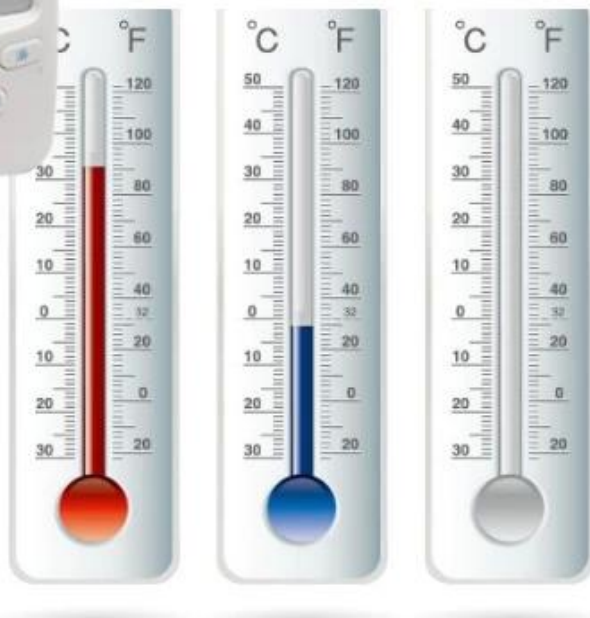

Moniteur de vision nocturne sans fil avec écran LCD de 2,4 pouces 2,4 pouces

Application du produit

Les moniteurs pour bébé offrent une qualité audio et vidéo élevée, vous permettant de voir et d'entendre votre bébé en tout temps. Même si vous ne pouvez pas être dans la crèche. Idéal pour les nouveaux parents, ainsi que pour ceux qui ont des enfants en bas âge qui bougent à toute heure.

ECO standby for 4 days, taking pictures without noise

Caractéristiques principales

1. Conversation dans les deux sens, appels clairs entre l'unité parentale et l'unité bébé;
2. surveillance de la température ambiante de la pièce;
3. 6 berceuses intégrées (jouez dans l'unité parents et l'unité bébé ou bien dans l'unité bébé uniquement)
4. Vision nocturne automatiquement: 3-5 mètres de distance
5. Portable 2,4 "écran à cristaux liquides de couleur
6. Mode éco à économie d'énergie (état de fonctionnement normal: 4 heures, maximum 72 heures)
7. Prendre des photos, peut enregistrer 68 photos, peut être couvert automatiquement.
8. 20s en mode ECO, réveillé la fonction d'alarme par audio de l'unité bébé.
9. Interface d'interface utilisateur Nicety.

2 x adaptateurs secteur

1 x manuel d'utilisation

16.7*15.5*7cm