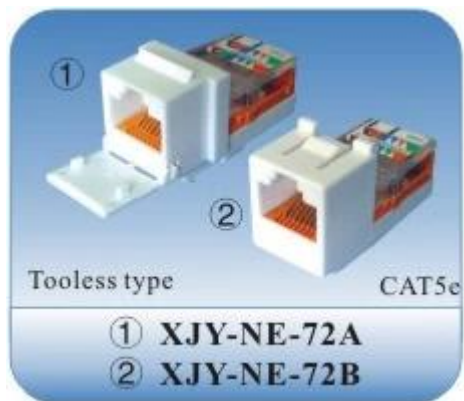

Tooless Cat5e Moudlar prise NE-72

PRODUIT Caractéristiques:

RJ45 Modular Jack, Cat5e Modular Jack, le type Tooless et versions non-blindés.
Ces facile à monter des solutions RJ45 style de coupleur keystone sont conçus pour apporter des performances élevées dans un design compact.
Avec un petite fenêtre conçu pour empêcher la poussière et les débris.

Guide de commande:

1. NE-72A Cat5e avec des fenêtres
2. NE-72B Cat5e 8P8C

3. Il peut être aménagée et assemblée boîte utilisé dans le réseau connexion:

L'emballage du produit:

- * 1 pcs / sac de PE
- * 50pcs /boîte
- * 1000 pcs / Carton: 38*38 *32 cm