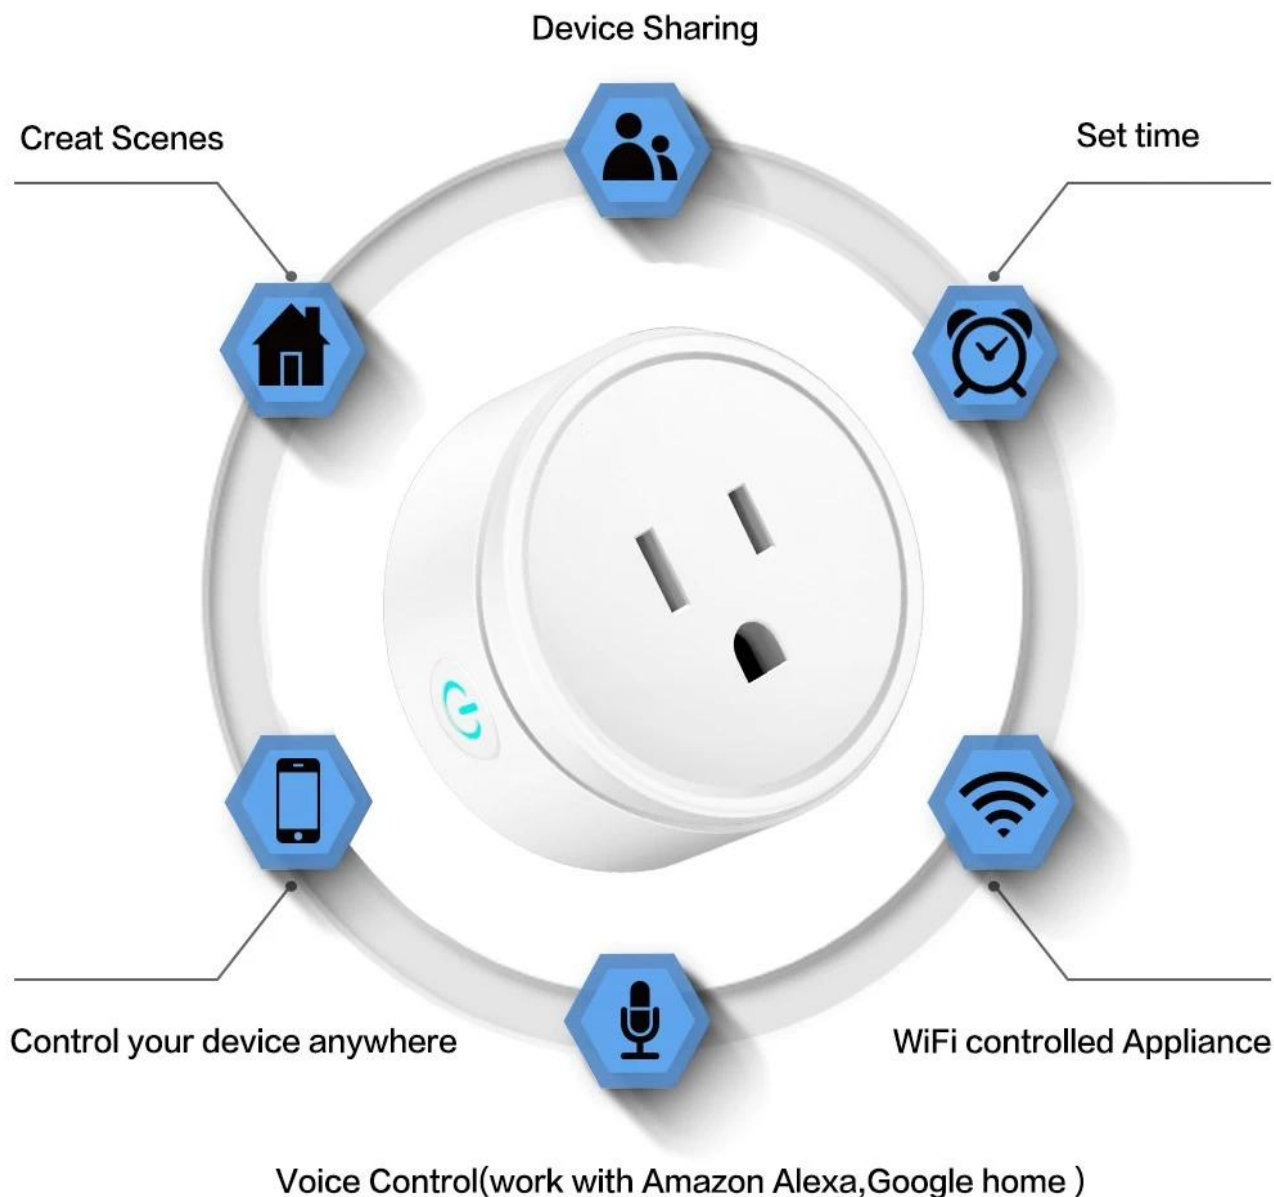

TIMING FUNCTION

Whenever and wherever you are in the world by mobile phone with an internet connection (WIFI/3G/4G)

La description:

- * Prend en charge le contrôle d'écho
- * Connexion Wifi
- * Facile à utiliser, il suffit de le brancher sur votre prise
- * Contrôlez vos appareils à distance
- * Facile à installer
- * Fonction de chronométrage

100% neuf et haute qualité

ON / OFF à distance - Allumer / éteindre les appareils électriques de n'importe où

Prise en charge d'applications - App mobile gratuite iOS et Android eWeLink

État de la synchronisation - État en temps réel de l'appareil fourni à l'application

Minuterie - Configurez les minuteries programmées / à rebours / en boucle pour s'allumer / éteindre à une heure précise

Partager le contrôle - Contrôlez votre maison intelligente avec votre famille

Scène - Allumer / éteindre un groupe d'appareils en un seul clic

Smart Scene - Activé / désactivé par la température, l'humidité ou d'autres conditions environnementales

Contrôle vocal - Fonctionne parfaitement avec Amazon Alexa, Google Assistant

Portable et durable, facile à transporter, léger