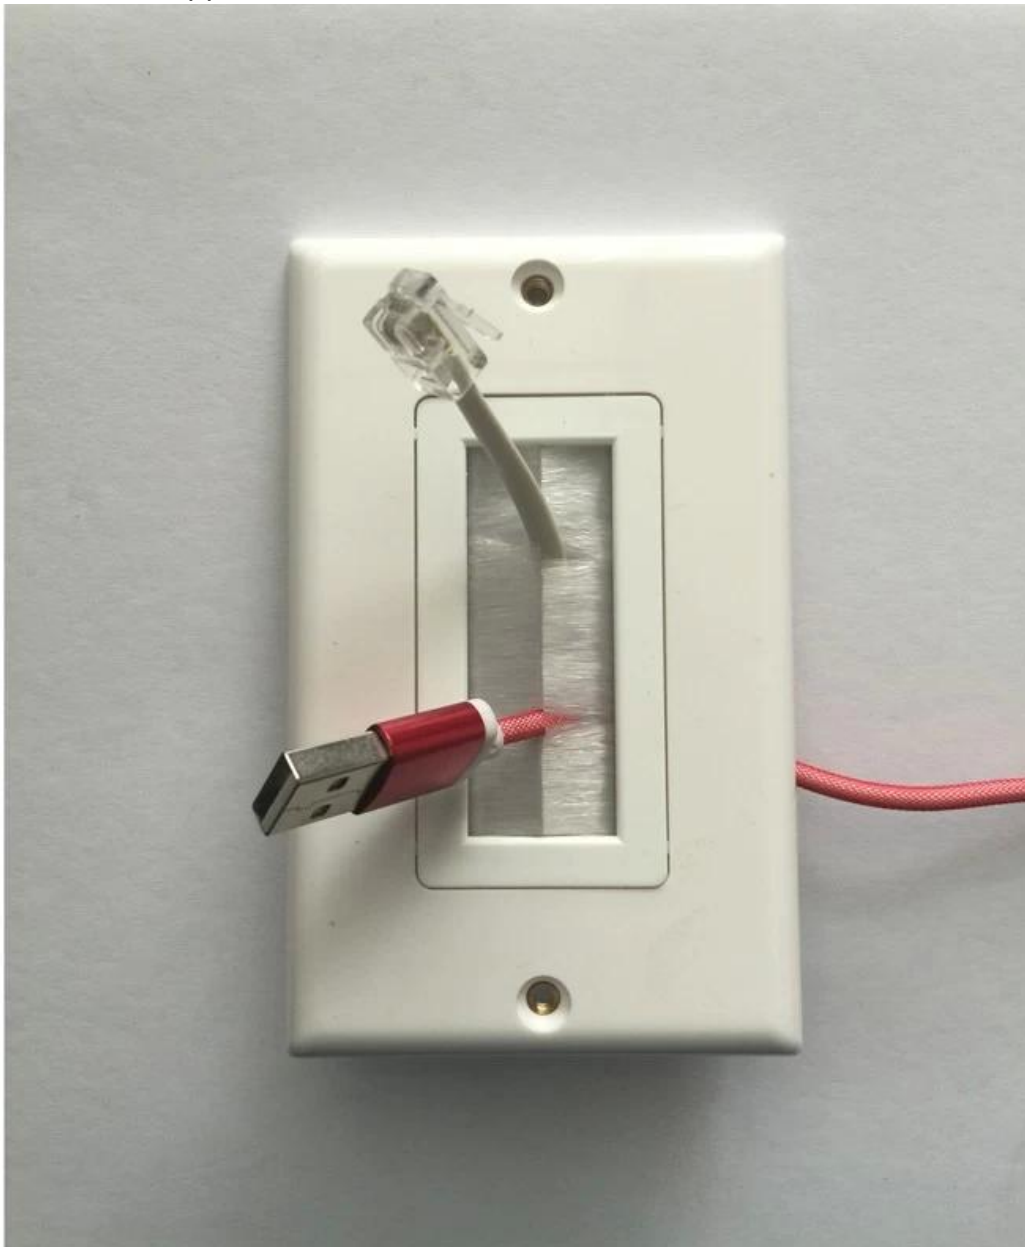

Panneau de brosse standard des USA, croisement de mur, panneau de filetage, ABS, matériel de PC facultatif, couleur faite sur commande
Panneau d'information américain, filetage mural, panneau multimédia transversal
Plaque murale encastrée, plaque de connexion passe-fil encastrée basse tension à montage facile

Informations sur les spécifications du produit:

Plaque murale encastrée
Plaques passe-câble à basse tension

Facile à installer Avec deux ailes volantes des deux côtés
Taille: longueur (124mm), largeur (82mm), hauteur (55mm)
Couleur: blanc, ivory, amande
UL, matériau ABS, approbation RoHS

Informations intall:

Ces plaques murales sont conçues pour la gestion des assemblages de câbles. Vous êtes facile à installer les câbles de TV à écran plat, DVD, amplificateurs et toute autre application audio / vidéo.

Il est facile à installer et le support est nécessaire. Les ailes de la mouche se fixent fermement contre le mur arrière lors de l'installation.

Les plaques murales doivent être installées par paires pour être utilisées.