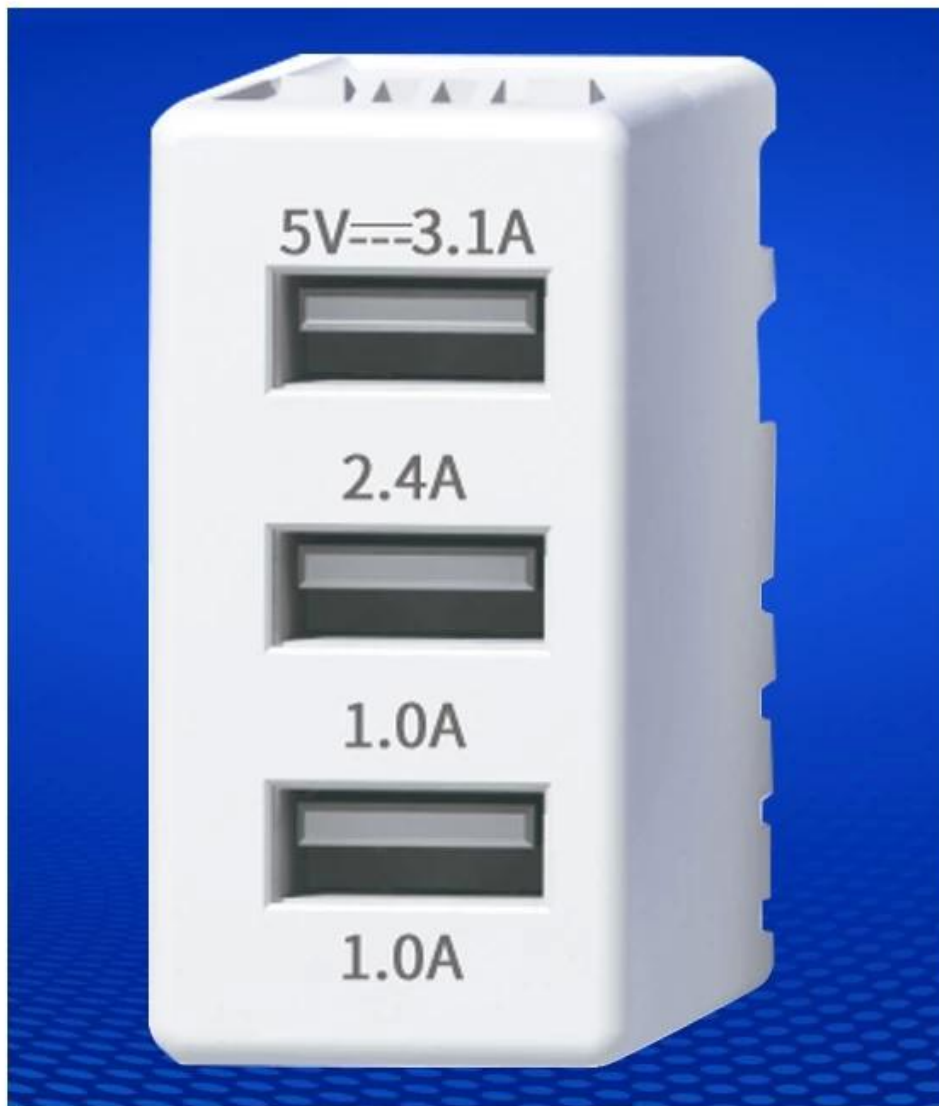

Module de chargeur USB 5V 3.1A Prise USB clé de voûte Prise de chargeur USB 2 ports 3 ports Ports de charge USB

Paramètre de spécification: 5V 3.1A

Matériau de la coque: ABS

Couleur du produit: blanc