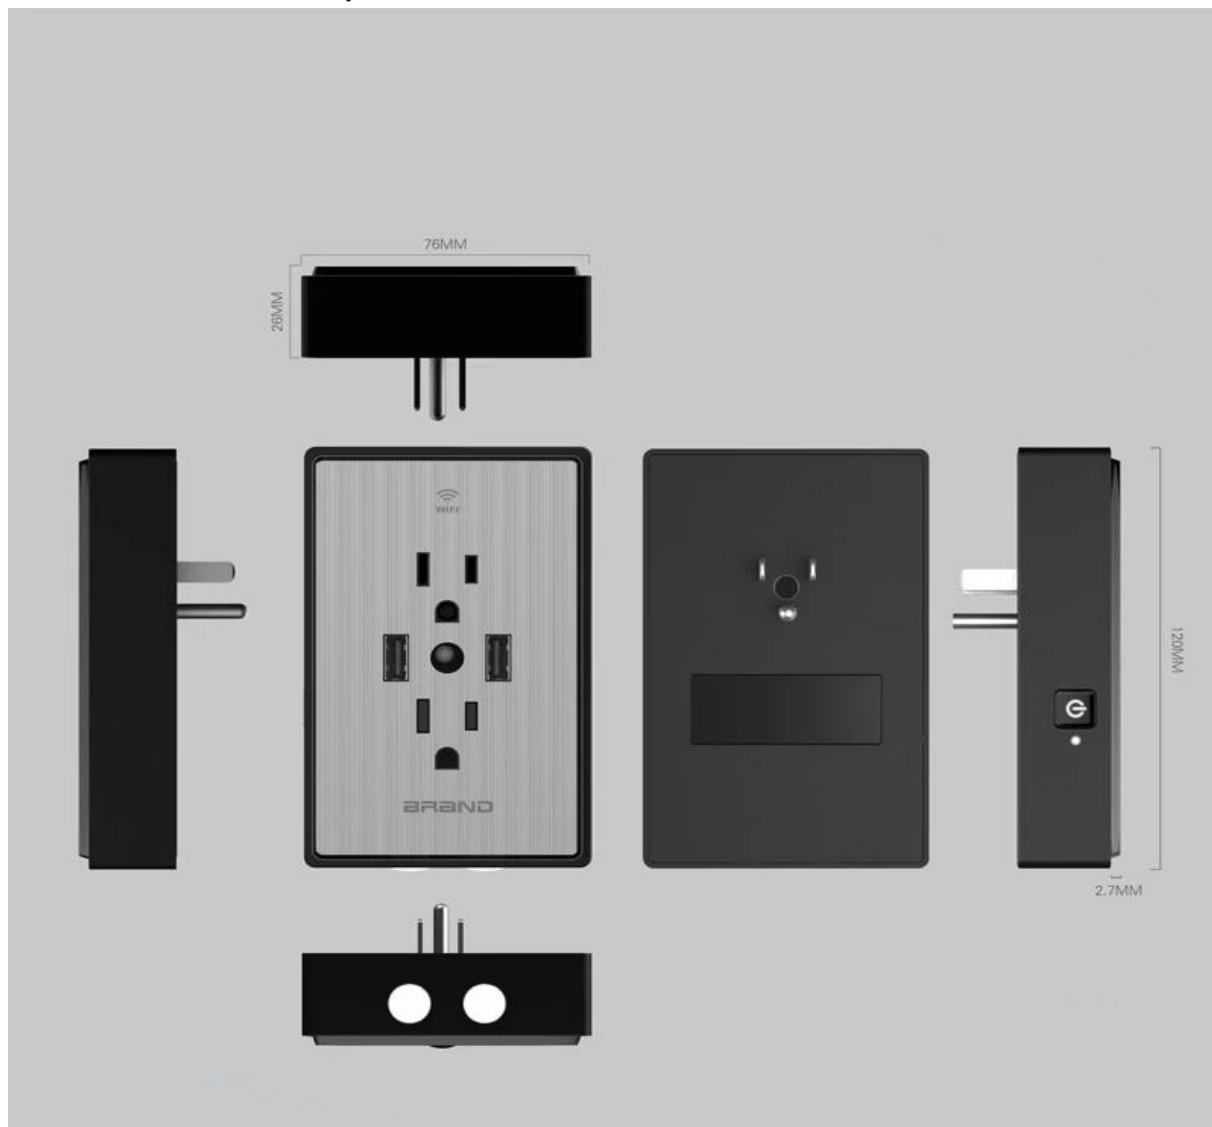

## Prise murale intelligente pour prise WiFi 15 ampères avec 2 ports USB 4.8A et veilleuses, commutateur de sortie marche / arrêt

Prises murales intelligentes AC / USB - Des solutions murales pratiques et efficaces pour l'alimentation et la recharge de périphériques USB.

Conçu pour les circuits standard de 15A dans les maisons et autres espaces de vie.

Compatible avec Alexa Echo et Google Home, aucun concentrateur requis.

### Design intelligent

Les chargeurs USB doubles utilisent des technologies de pointe pour fournir la charge la plus efficace pour chaque appareil. Plug and play.

Le port USB est contrôlé par une puce intelligente qui reconnaît les exigences de charge de chaque appareil et optimise le courant pour réduire le temps de charge. Cela permet aux utilisateurs de passer moins de temps à attendre que l'appareil se charge et plus de temps à en profiter. Le port USB est de type A 2.0, avec une puissance combinée de 4,8 ampères.

La prise duplex du chargeur USB, dotée de deux ports haute puissance, est idéale pour charger des tablettes et d'autres appareils portables hautes performances.