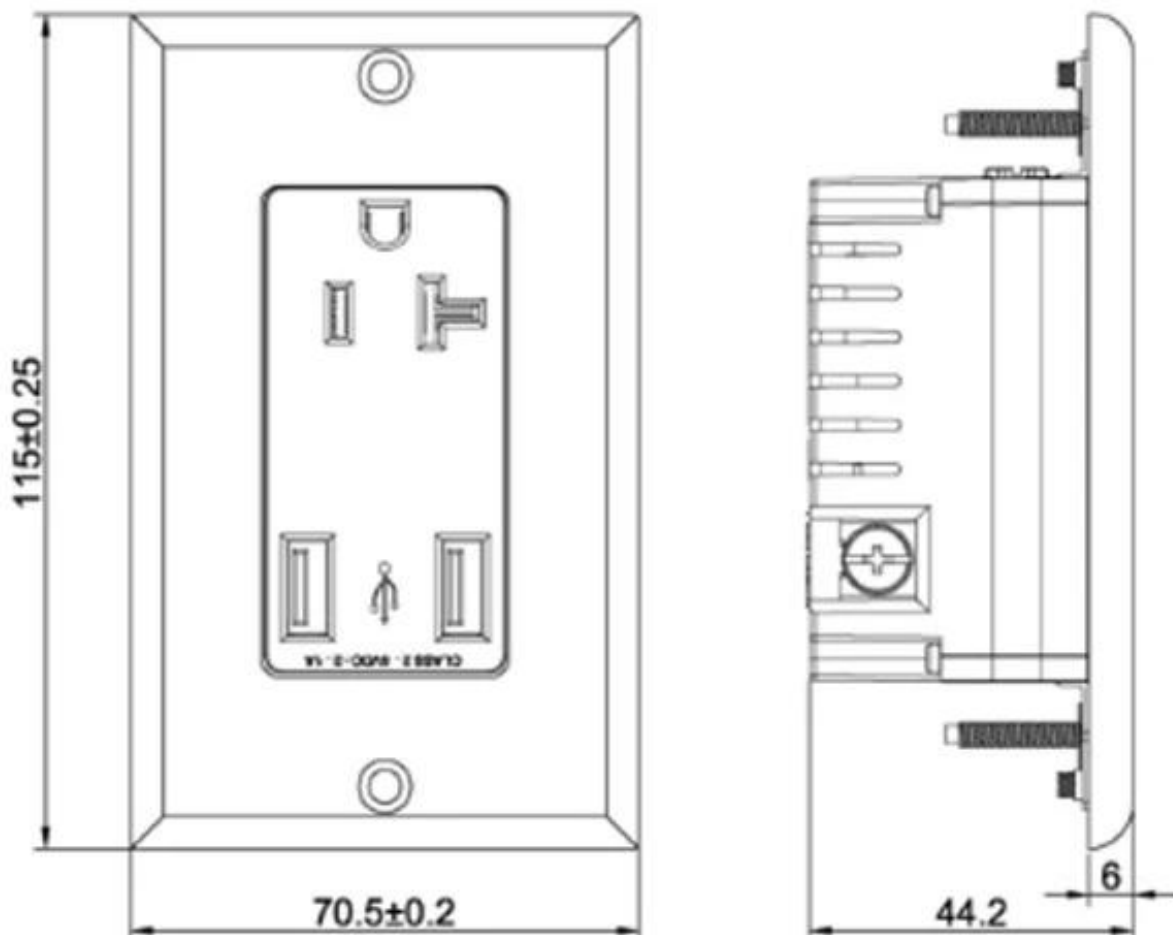

## ΠΡΟΔΙΑΓΡΑΦΕΣ:

- Τύπος: Πρίζα τοίχου
- Γείωση: Τυπική γείωση
- Ονομαστική τάση: 125V
- Ονομαστικό ρεύμα: 15A
- Εφαρμογή: Κατοικία / Γενική χρήση
- Κύριο υλικό: Υλικό υψηλής ποιότητας υπολογιστή
- Εσωτερικό Υλικό: Χάλκινο φωσφορούχο χαλκό
- Ηλεκτρικά χαρακτηριστικά: AC125V / 15A
- Έξοδος USB: DC 5.0V / 2100mA
- Ασπρο χρώμα
- Συχνότητα εισαγωγής και κλήρωσης: > 10000 φορές
- Πρότυπο υποδοχής: Υποδοχή πολλαπλών λειτουργιών
- Πιστοποιητικό: CE, ROHS, TUV
- Αντίσταση πίεσης: Μεταξύ της εξόδου εισόδου 3KV / AC
- Απομόνωση απομόνωσης: Είσοδος και έξοδος 500VDC / 100MΩ
- Ασπρο χρώμα
- Μέγεθος προϊόντος: 115 x 70 mm
- Εισαγωγή και συρραφή συχνότητας > 10000 φορές
- Θερμοκρασία, υγρασία: -10 °C ~ + 40 °C. 20% ~ 90%
- Θερμοκρασία αποθήκευσης, υγρασία: -20 °C ~ + 85 °C; 10% ~ 95% RH

## Συσκευασία & Αποστολή:

- Συσκευασία: 1PCS / Πολυσυσκευασία / Εσωτερική συσκευασία / 50PCS / Κουτί
- Χαρτοκιβώτιο: 40 \* 26 \* 30cm
- Ή ως προσαρμοσμένη.

Περισσότερα σχετικά προϊόντα:

USB Τύπος ντο **Φορτιστής USB Wall Plate**