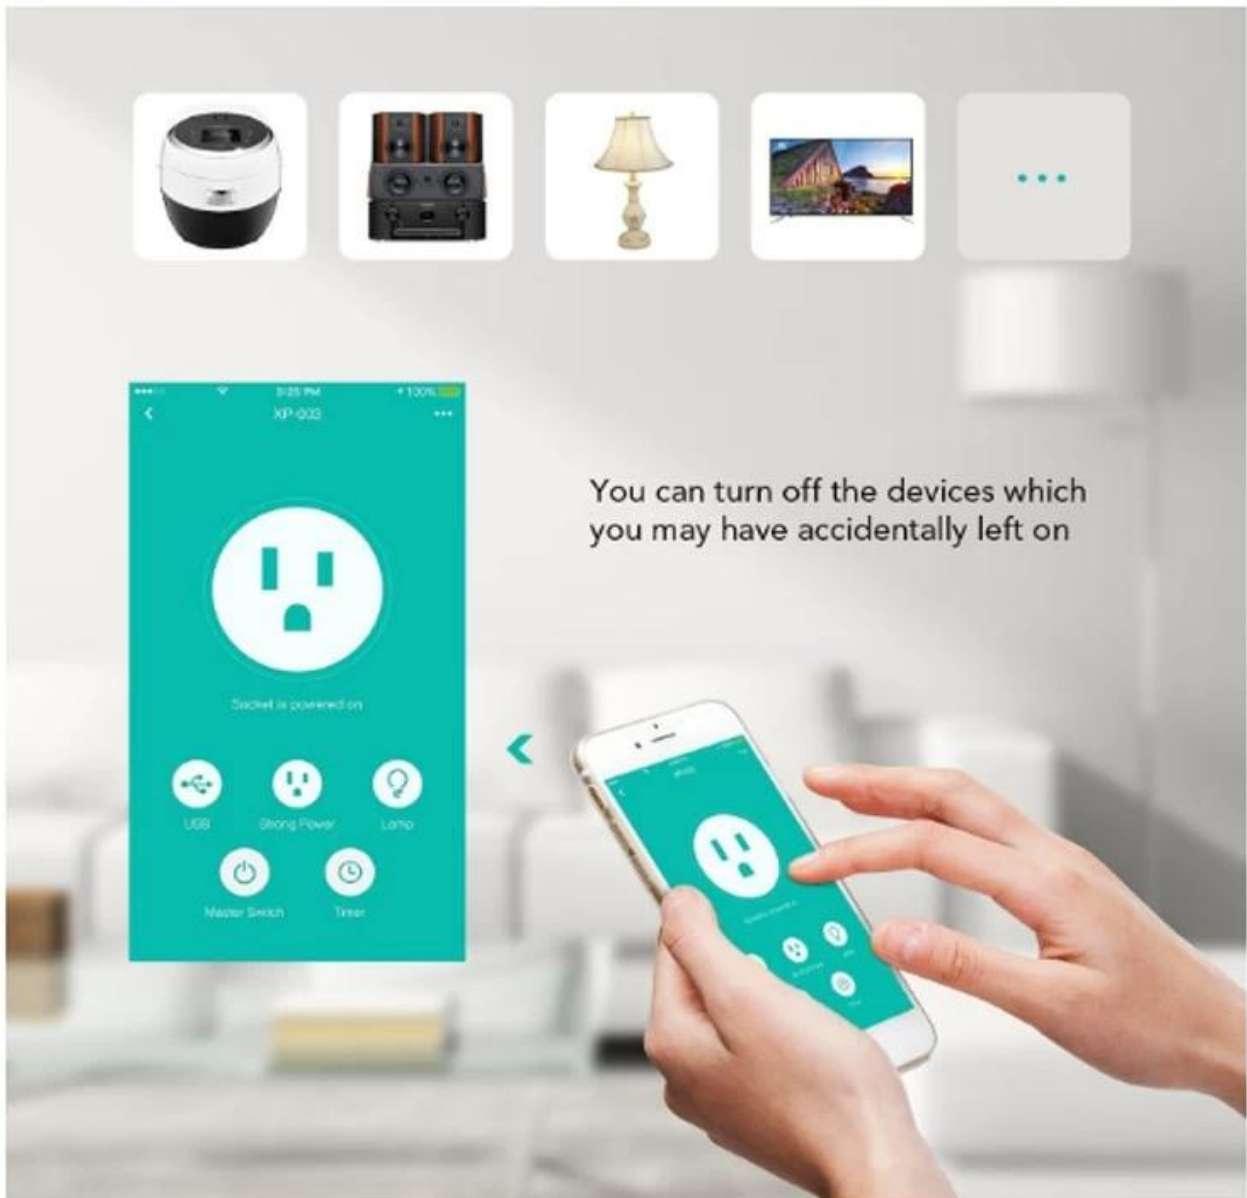

Ηλεκτρικές προδιαγραφές

Παράμετροι εισόδου AC: AC125V / 15A

Έξοδος USB: DC5V 4.8A

Ακροδέκτες: # 14 - # 10AWG

Θερμοκρασία λειτουργίας: -4 έως 140 ° F (-20 έως 60 ° C)

Συμβατότητα USB: Συσκευές USB 1.1 / 2.0 / 3.0, συμπεριλαμβανομένων των προϊόντων της Apple

Μήκος απογύμνωσης: 0.5in (πίσω οπή), 1in (βιδωτός ακροδέκτης)

Μεσαία τάση: Tolerated 2000V / UL 498

Συμβατότητα:

Apple iPad (όλα τα μοντέλα) *

Apple iPhone (όλα τα μοντέλα)

Apple iPod (όλα τα μοντέλα φόρτισης USB)

Τα tablet Android™ και τα κινητά τηλέφωνα, τα tablet, τα κινητά τηλέφωνα, τα συστήματα παιχνιδιών (Nintendo, Sony PSP κ.λπ.), τα ακουστικά Bluetooth,

Ψηφιακή κάμερα ή συσκευή GPS φορτισμένη μέσω τυπικού βύσματος USB