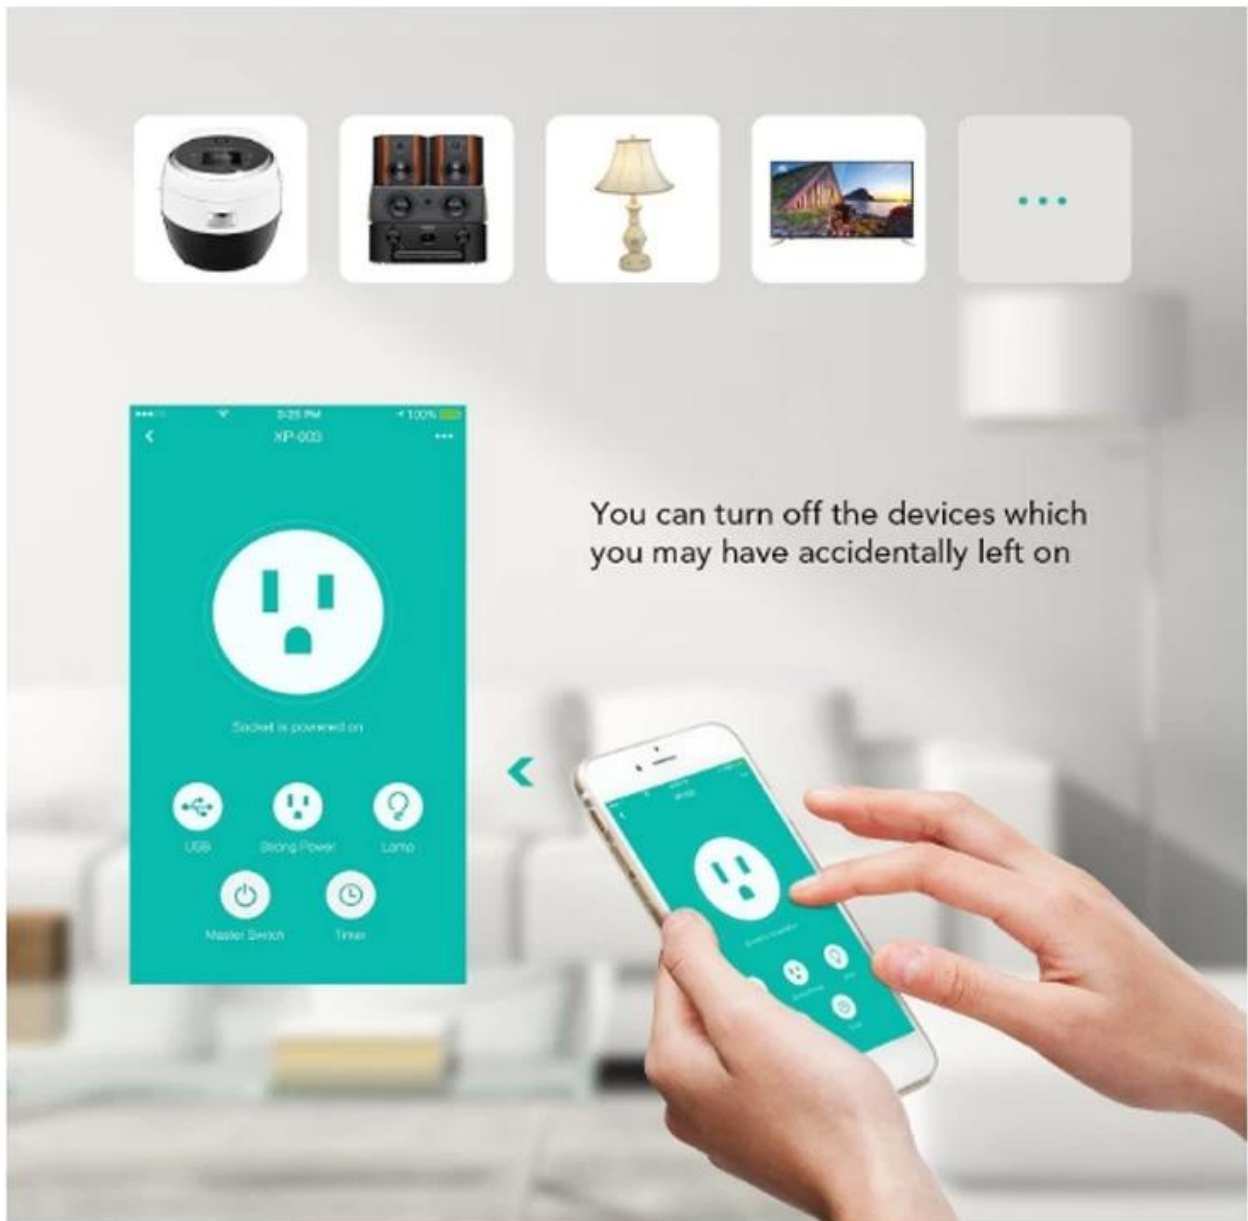

Αμερικανική amazon alexa τηλεχειριστήριο διπλό φορτιστή USB έξυπνο σπίτι wifi έξυπνη πρίζα wallplate usb πρίζα

Πρίζες τοίχου AC / USB - Βολικές και οικονομικά αποδοτικές λύσεις για τοποθέτηση σε τροφοδοσία και επαναφόρτιση συσκευών USB.

Σχεδιασμένο για τυποποιημένα κυκλώματα 15A / 20A σε σπίτια και άλλους χώρους διαβίωσης.

### **Έξυπνο σχέδιο**

Οι διπλοί φορτιστές USB με πρίζα τοίχου χρησιμοποιούν προηγμένη τεχνολογία για να παρέχουν την πιο αποδοτική φόρτιση για κάθε συσκευή.

Η θύρα USB ελέγχεται από ένα έξυπνο τσιπ που αναγνωρίζει τις απαιτήσεις φόρτισης κάθε μοναδικής συσκευής και βελτιστοποιεί το ρεύμα για να μειώσει το χρόνο φόρτισης.

Η υποδοχή διπλής υποδοχής του φορτιστή USB διαθέτει δύο θύρες υψηλής ισχύος και είναι ιδανική για τη φόρτιση tablet και άλλων φορητών συσκευών υψηλής απόδοσης.